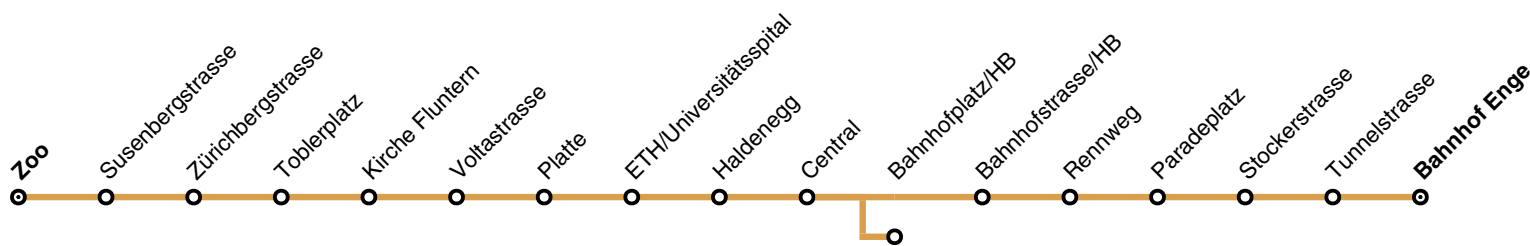

Änderungen im Verbundfahrplan 2025/26 gegenüber dem aktuellen Fahrplan 2024

Linie	Tagtyp	Änderungen
6	Mo – So	<i>ab Dezember 2025:</i> Aufgrund der neuen Linienführungen von diversen Tramlinien (Tramnetz Süd) ergeben sich Fahrplananpassungen im gesamten Linienverlauf. Der Versatz zu Linie 10 zwischen Hauptbahnhof und ETH/Universitätsspital kann dadurch verbessert werden.

→ *Fahrplan siehe nächste Seite*

6

Zoo - Bhf. Enge

Montag-Freitag

Zürich, Zoo		5.28	5.43	5.55	6.04	alle	6.42	6.48	6.56	alle	8.11	8.18	8.26
- Susenbergstrasse		5.29	5.44	5.56	6.06	7.5	6.43	6.50	6.58	7.5	8.13	8.20	8.27
- Zürichbergstrasse		5.30	5.45	5.57	6.07	Min	6.44	6.51	6.59	Min	8.14	8.21	8.28
- Toblerplatz		5.32	5.47	5.59	6.08		6.46	6.52	7.00		8.15	8.22	8.30
- Kirche Fluntern		5.33	5.48	6.00	6.09		6.47	6.53	7.02		8.17	8.24	8.31
- Voltastrasse		5.35	5.50	6.02	6.11		6.49	6.55	7.03		8.18	8.25	8.33
- Platte		5.36	5.51	6.03	6.13		6.50	6.57	7.05		8.20	8.27	8.35
- ETH/Universitätsspital	5.27	5.39	5.54	6.06	6.15		6.53	6.59	7.08		8.23	8.30	8.37
- Haldenegg	5.29	5.40	5.55	6.07	6.17		6.54	7.01	7.09		8.24	8.31	8.39
- Central	5.31	5.42	5.57	6.09	6.19		6.56	7.03	7.11		8.26	8.33	8.41
- Bahnhofstrasse/HB	5.34	5.45	6.00	6.12	6.21		6.59	7.05	7.14		8.29	8.36	8.44
- Rennweg	5.35	5.46	6.01	6.13	6.23		7.00	7.07	7.15		8.30	8.37	8.45
- Paradeplatz	5.37	5.48	6.03	6.15	6.24		7.02	7.08	7.17		8.32	8.39	8.47
- Stockerstrasse	5.38	5.49	6.04	6.16	6.26		7.03	7.10	7.19		8.34	8.41	8.48
- Tunnelstrasse	5.39	5.50	6.05	6.17	6.27		7.04	7.11	7.20		8.35	8.42	8.49
- Bahnhof Enge	5.40	5.52	6.07	6.19	6.28		7.06	7.12	7.21		8.36	8.43	8.51