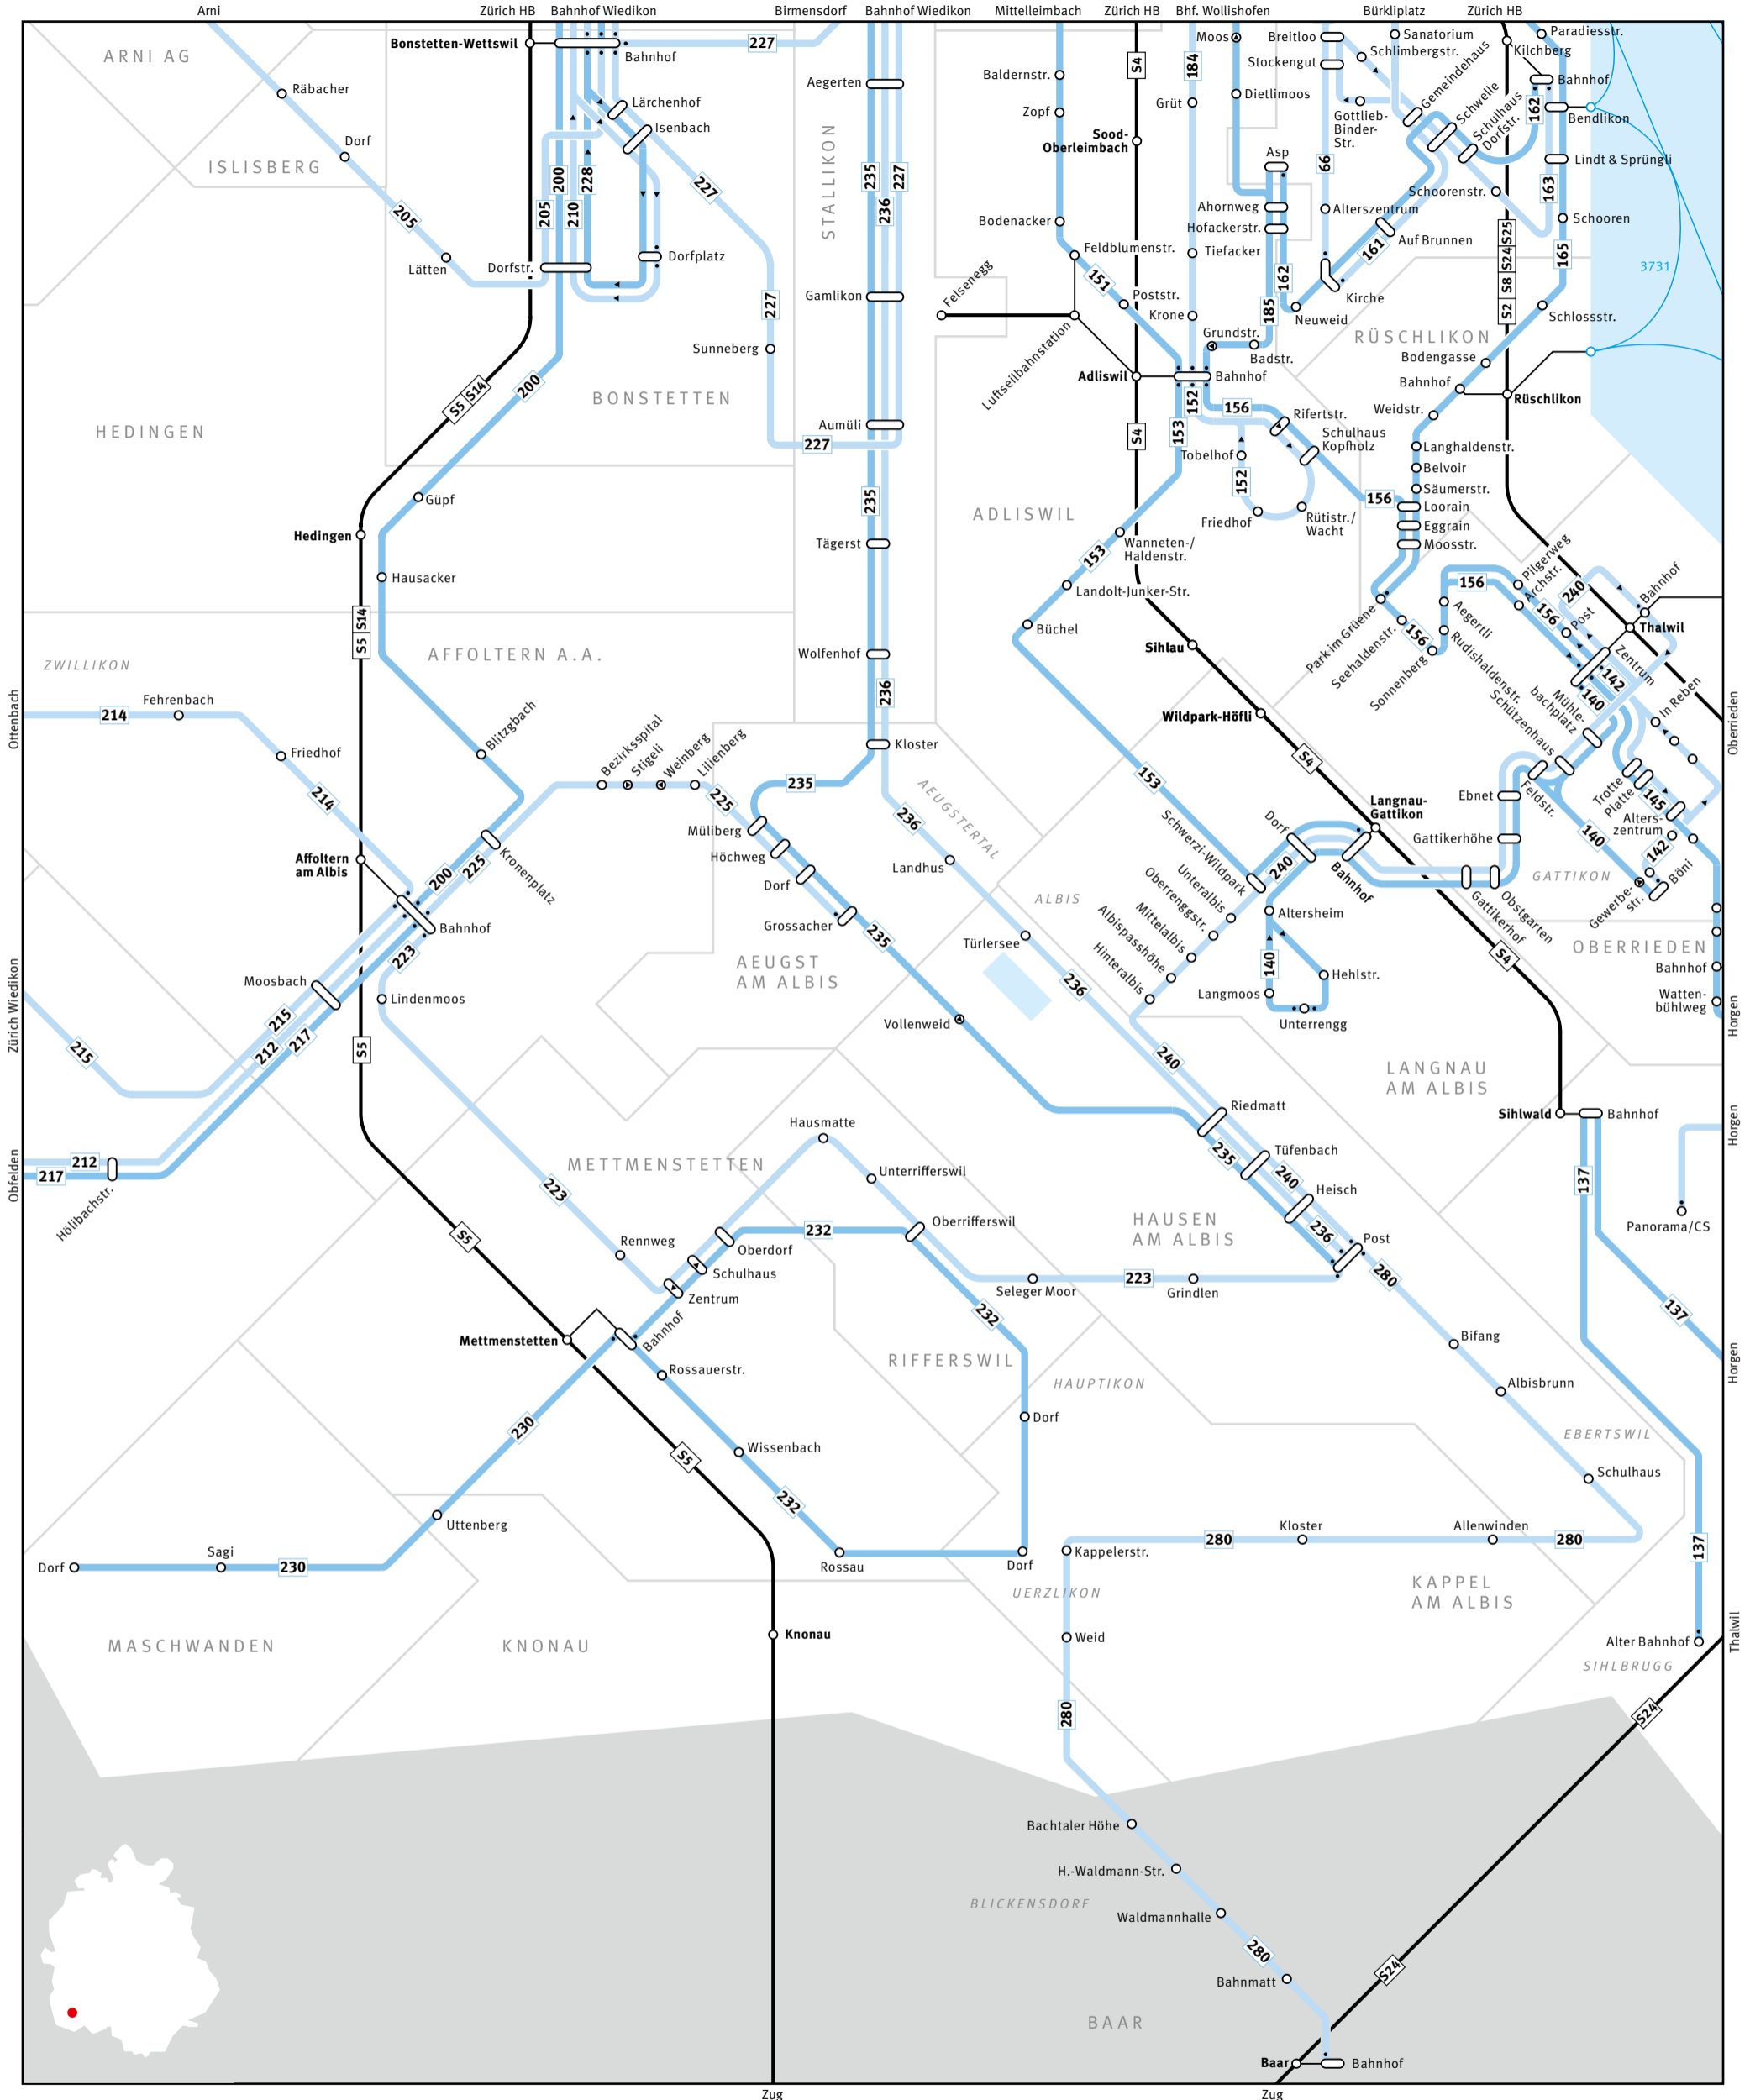

ZVV Regionalnetz | Regional network

- 680** Bus
- 54** S-Bahn
- Gemeindegrenze
- ELSAU Gemeindegrenze
- GRAFSTAL Ortsname
- Haltestelle nur in Pfeilrichtung bedient
- Linie verkehrt nur in einer Richtung
- Endhaltestelle
- S-Bahn-Haltestelle/Bahnhof
- Umsteigehaltestelle
- Ausserhalb Verbundgebiet