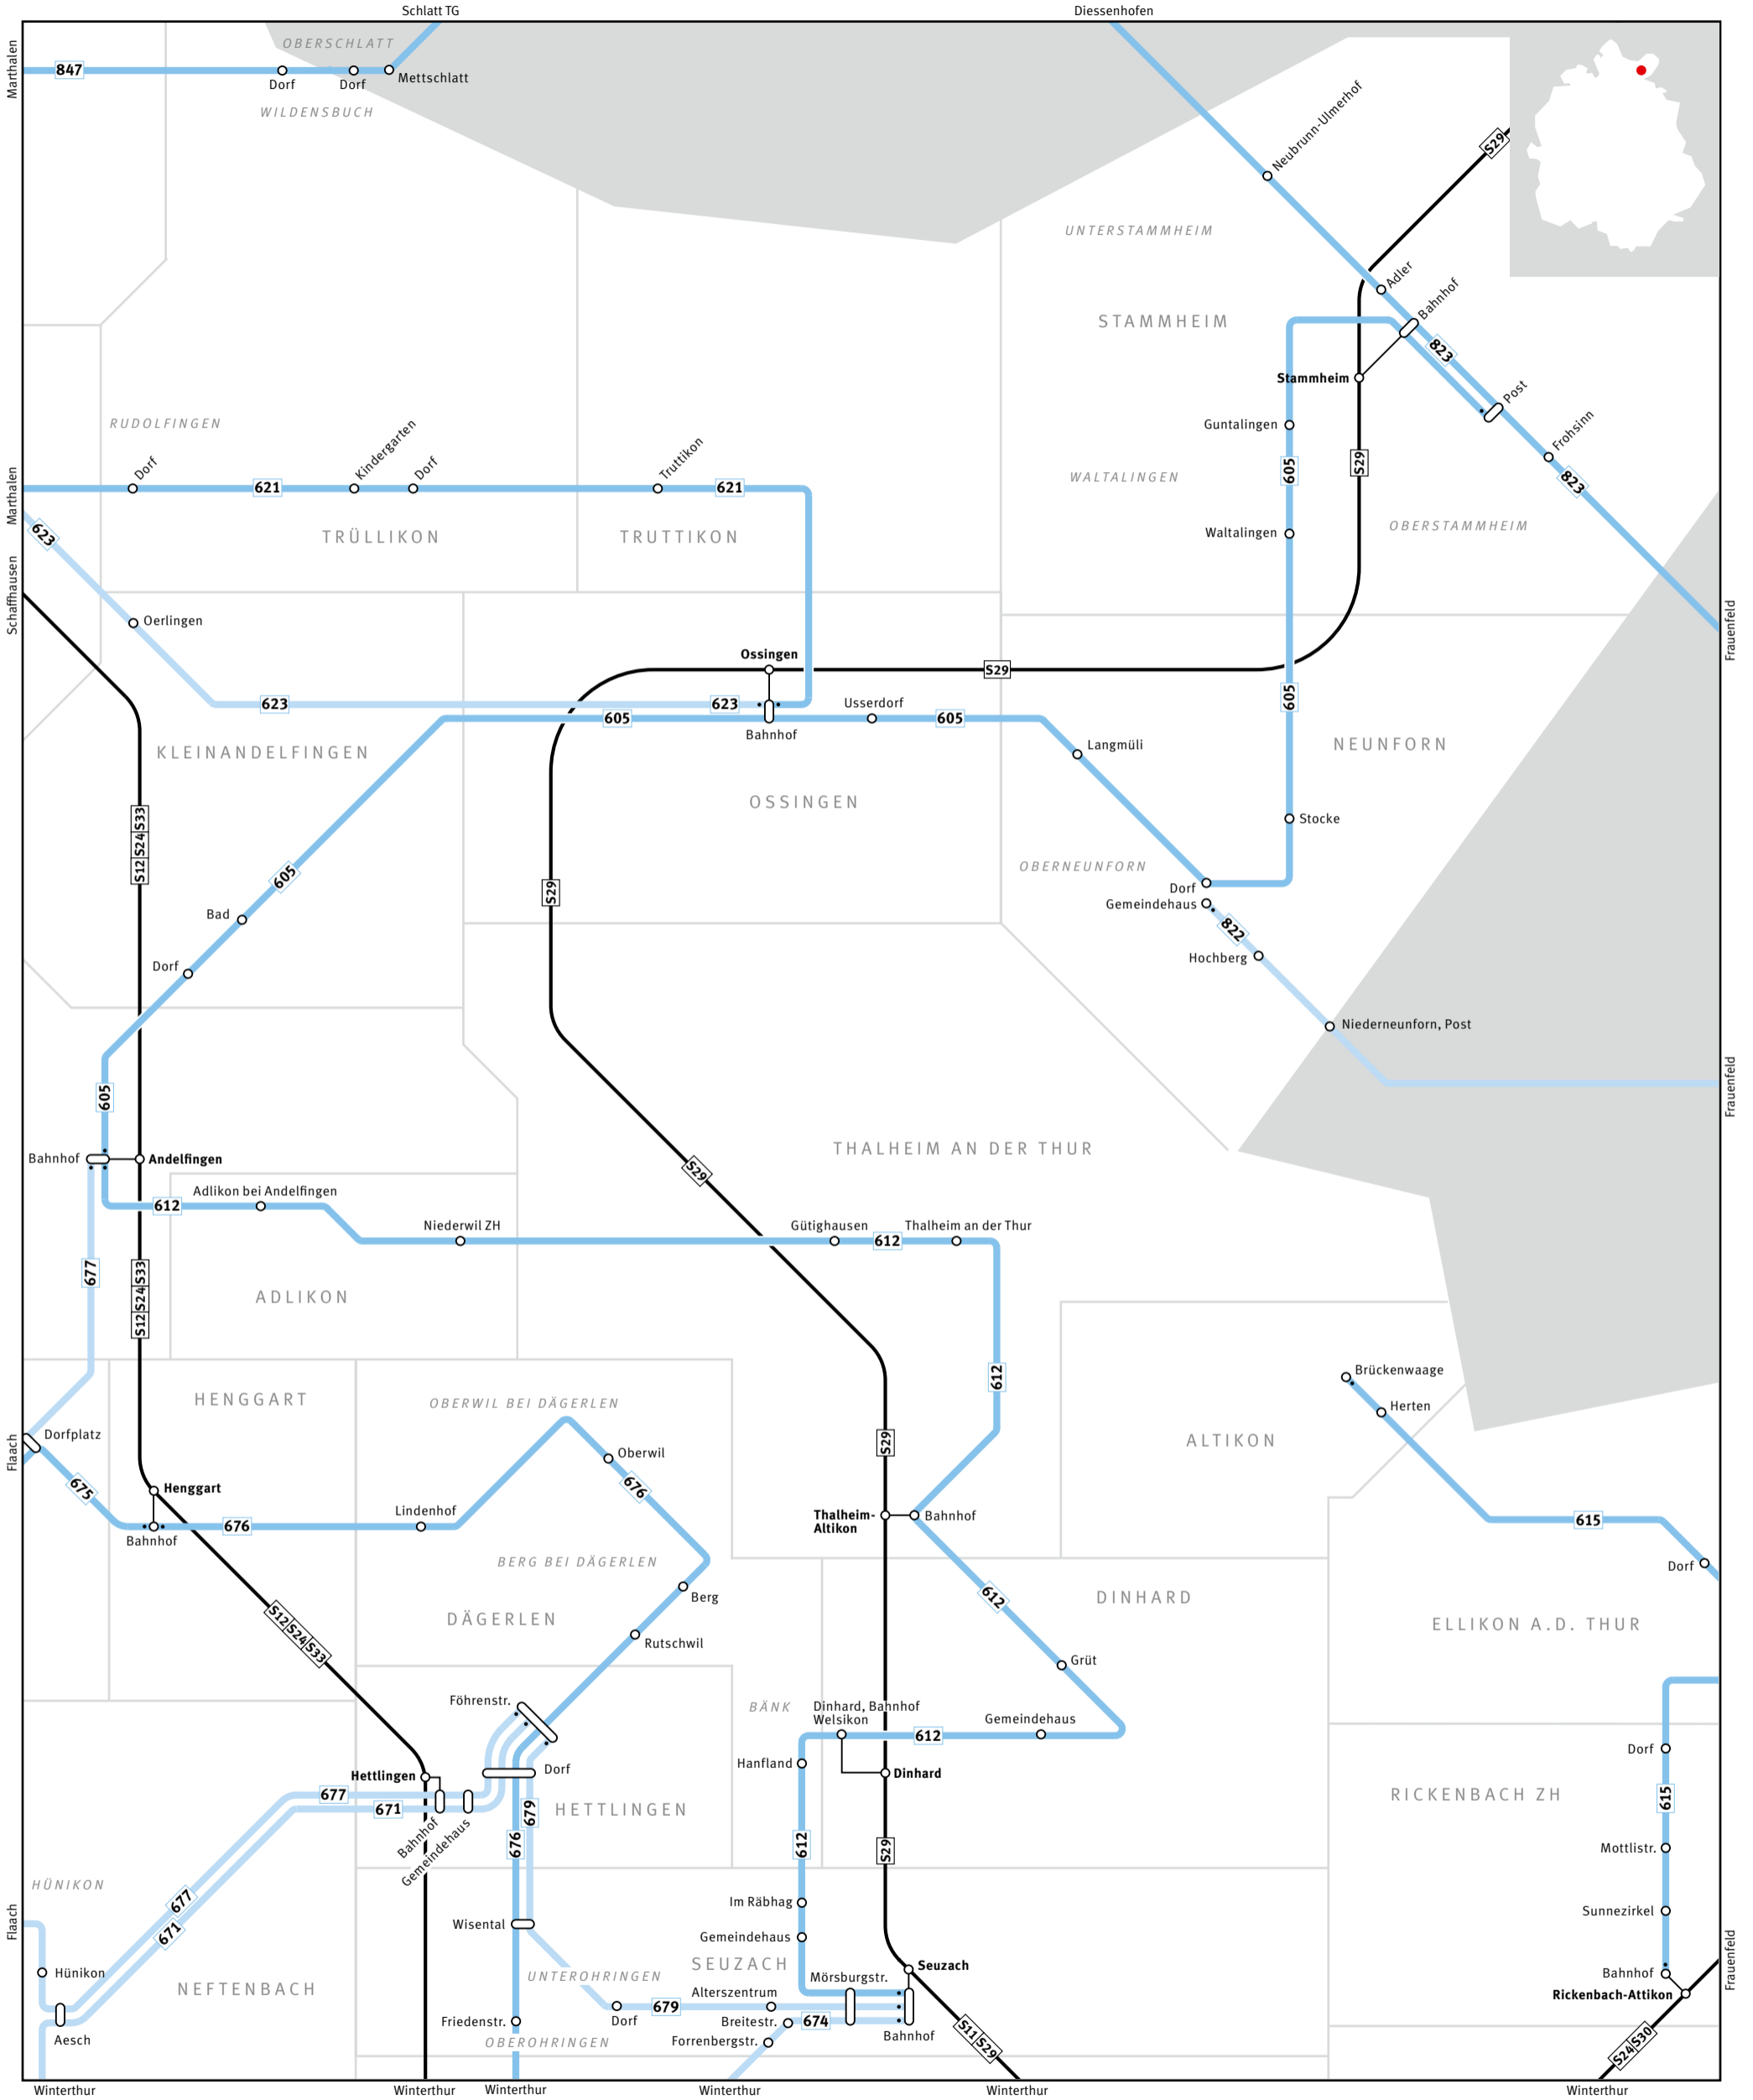

ZVV Regionalnetz | Regional network

ZVV CONTACT
0800 988 988
www.zvv.ch

Bus	Haltestelle nur in Pfeilrichtung bedient Bus stop only for direction shown	Endhaltestelle Terminus	S-Bahn-Haltestelle/Bahnhof S-Bahn train stop/station
S-Bahn S-Bahn train	Linie verkehrt nur in einer Richtung Bus only travels in one direction here		Umsteigehaltestelle Bus/Bahn Bus/rail transfer stop
Gemeindegrenze Municipal boundary	ELSAU Gemeindegrenze Name of municipality	GRAFSTAL Ortsname Place name	Ausserhalb Verbundgebiet Outside ZVV region