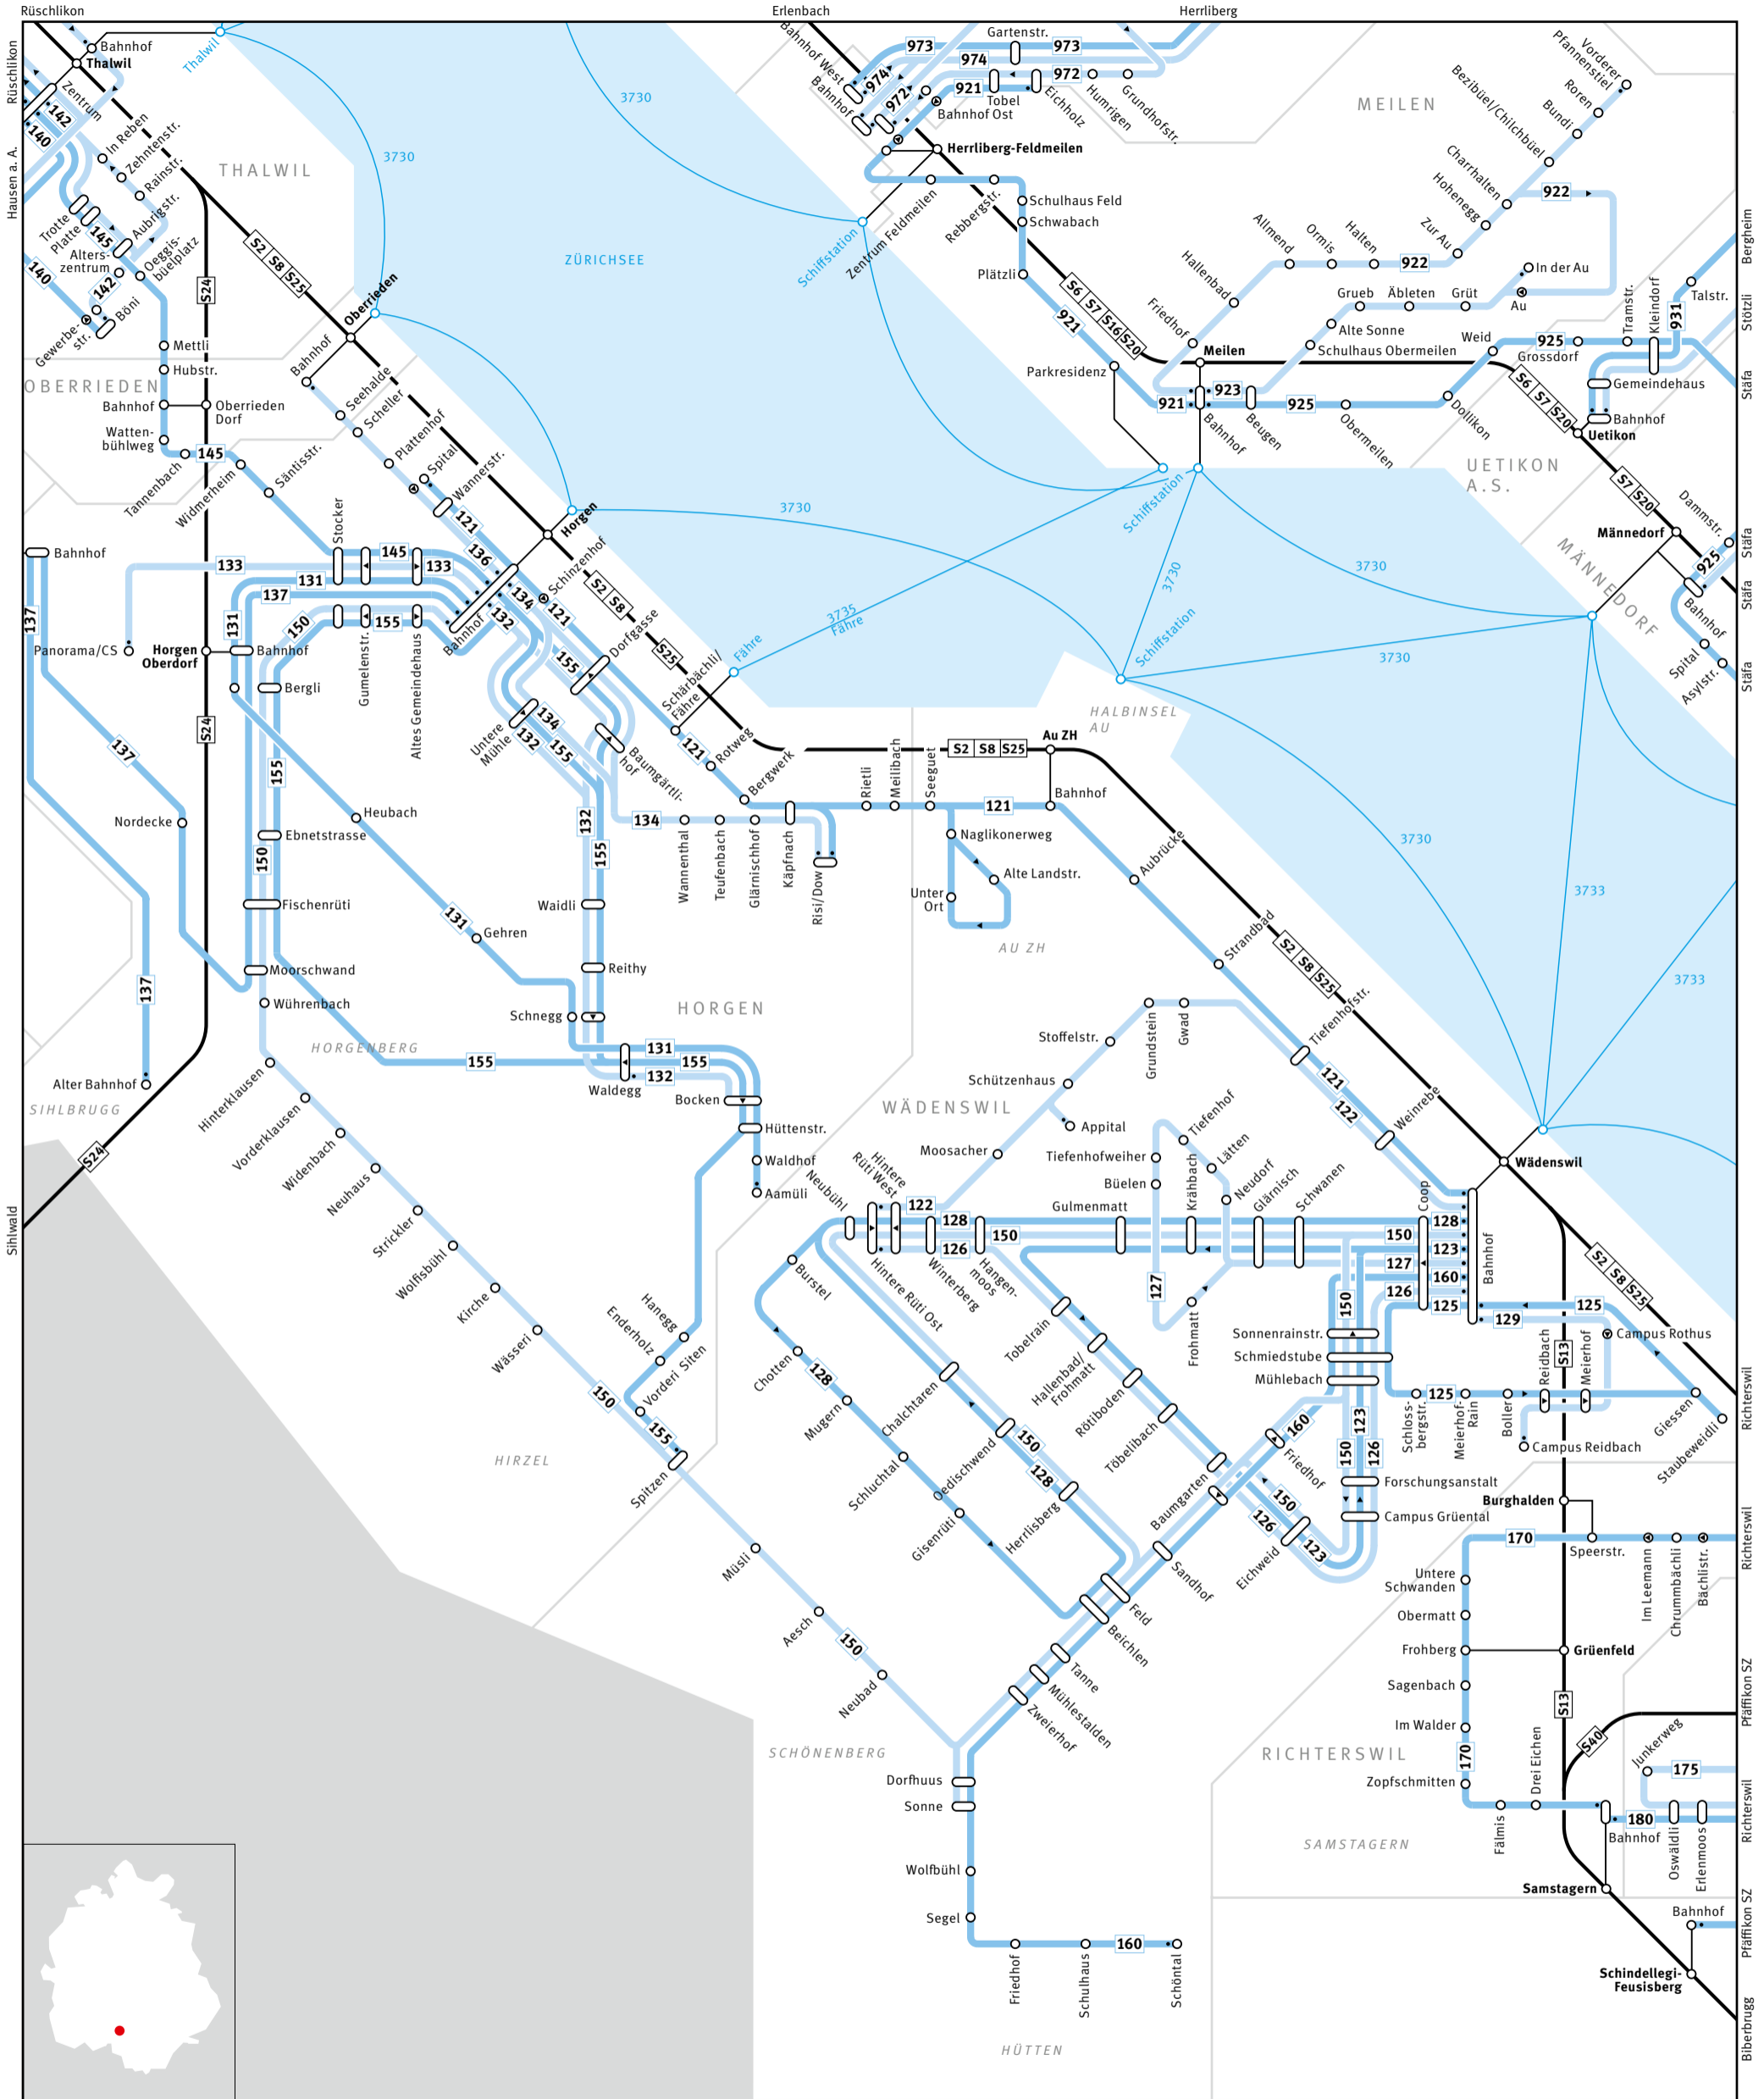

# ZVV Regionalnetz | Regional network

ZVV CONTACT  
0800 988 988  
www.zvv.ch

|                                      |  |                                |   |
|--------------------------------------|--|--------------------------------|---|
| 680 Bus                              | Haltestelle nur in Pfeilrichtung bedient<br>Bus stop only for direction shown  | Endhaltestelle<br>Terminus     | S-Bahn-Haltestelle/Bahnhof<br>S-Bahn train stop/station |
| 54 S-Bahn<br>S-Bahn train            | Linie verkehrt nur in einer Richtung<br>Bus only travels in one direction here |                                | Umsteigehaltestelle Bus/Bahn<br>Bus/rail transfer stop  |
| Gemeindegrenze<br>Municipal boundary | ELSAU Gemeindegrenze<br>Name of municipality                                   | GRAFSTAL Ortsname   Place name | Ausserhalb Verbundgebiet<br>Outside ZVV region          |