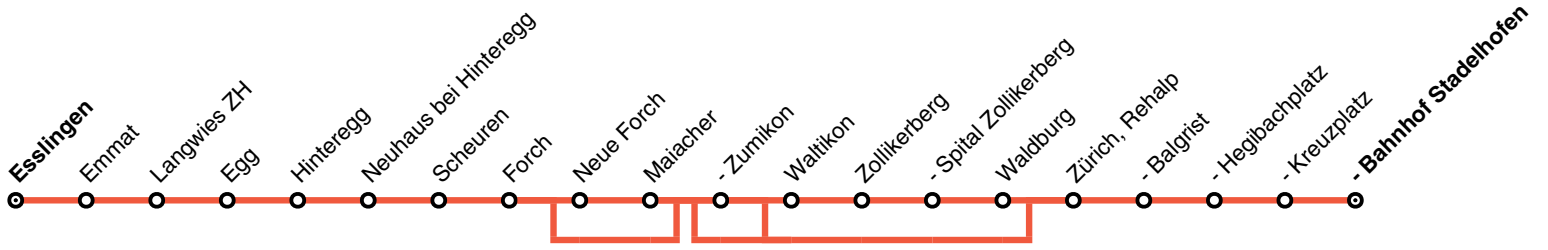

→

Montag - Freitag

Esslingen	5.02	5.32	5.47	6.02	6.17	6.32		6.47		7.02		7.17		7.32
Emmat	5.03	5.33	5.48	6.03	6.18	6.33		6.48		7.03		7.18		7.33
Langwies ZH	5.04	5.34	5.49	6.04	6.19	6.34		6.49		7.04		7.19		7.34
Egg	5.06	5.36	5.51	6.06	6.21	6.36		6.51		7.06		7.21		7.36
Hinteregg	5.07	5.37	5.52	6.07	6.22	6.37		6.52		7.07		7.22		7.37
Neuhaus bei Hinteregg	5.09	5.39	5.54	6.09	6.24	6.39		6.54		7.09		7.24		7.39
Scheuren	5.11	5.41	5.56	6.11	6.26	6.41		6.56		7.11		7.26		7.41
Forch	5.15	5.45	6.00	6.15	6.30	6.44	6.47	6.59	7.02	7.14	7.17	7.29	7.32	7.44
Neue Forch	5.16	5.46	6.01	6.16	6.31		6.48		7.03		7.18		7.33	
Maiacher	5.17	5.47	6.02	6.17	6.32		6.50		7.05		7.20		7.35	
Zumikon	5.18	5.48	6.03	6.18	6.33		6.51		7.06		7.21	7.31	7.36	
Waltikon	5.20	5.50	6.05	6.20	6.35		6.52		7.07		7.22		7.37	
Zollikerberg	5.22	5.52	6.07	6.22	6.37		6.54		7.09		7.24		7.39	
Spital Zollikerberg	5.23	5.53	6.08	6.23	6.38		6.56		7.11		7.26		7.41	
Waldburg	5.24	5.54	6.09	6.24	6.39		6.57		7.12		7.27		7.42	
Zürich, Rehalp	5.27	5.57	6.12	6.27	6.42	6.52	6.59	7.07	7.14	7.22	7.29	7.37	7.44	7.52
- Balgrist	5.29	5.59	6.14	6.29	6.44	6.54	7.01	7.09	7.16	7.24	7.31	7.39	7.46	7.54
- Hegibachplatz	5.32	6.02	6.17	6.32	6.47	6.57	7.04	7.12	7.19	7.27	7.34	7.42	7.49	7.57
- Kreuzplatz	5.34	6.04	6.19	6.34	6.49	6.59	7.07	7.14	7.22	7.29	7.37	7.44	7.52	7.59
- Bahnhof Stadelhofen	5.37	6.07	6.22	6.37	6.52	7.02	7.09	7.17	7.24	7.32	7.39	7.47	7.54	8.02

Esslingen		7.47		8.02		8.17	8.32		9.02		9.32		10.02	
Emmat		7.48		8.03		8.18	8.33		9.03		9.33		10.03	
Langwies ZH		7.49		8.04		8.19	8.34		9.04		9.34		10.04	
Egg		7.51		8.06		8.21	8.36		9.06		9.36		10.06	
Hinteregg		7.52		8.07		8.22	8.37		9.07		9.37		10.07	
Neuhaus bei Hinteregg		7.54		8.09		8.24	8.39		9.09		9.39		10.09	
Scheuren		7.56		8.11		8.26	8.41		9.11		9.41		10.11	
Forch	7.47	7.59	8.02	8.14	8.17	8.30	8.45	9.00	9.15	9.30	9.45	10.00	10.15	10.30
Neue Forch	7.48		8.03		8.18	8.31	8.46	9.01	9.16	9.31	9.46	10.01	10.16	10.31
Maiacher	7.50		8.05		8.20	8.32	8.47	9.02	9.17	9.32	9.47	10.02	10.17	10.32
Zumikon	7.51		8.06		8.21	8.33	8.48	9.03	9.18	9.33	9.48	10.03	10.18	10.33
Waltikon	7.52		8.07		8.22	8.35	8.50	9.05	9.20	9.35	9.50	10.05	10.20	10.35
Zollikerberg	7.54		8.09		8.24	8.37	8.52	9.07	9.22	9.37	9.52	10.07	10.22	10.37
Spital Zollikerberg	7.56		8.11		8.26	8.38	8.53	9.08	9.23	9.38	9.53	10.08	10.23	10.38
Waldburg	7.57		8.12		8.27	8.39	8.54	9.09	9.24	9.39	9.54	10.09	10.24	10.39
Zürich, Rehalp	7.59	8.07	8.14	8.22	8.29	8.42	8.57	9.12	9.27	9.42	9.57	10.12	10.27	10.42
- Balgrist	8.01	8.09	8.16	8.24	8.31	8.44	8.59	9.14	9.29	9.44	9.59	10.14	10.29	10.44
- Hegibachplatz	8.04	8.12	8.19	8.27	8.34	8.47	9.02	9.17	9.32	9.47	10.02	10.17	10.32	10.47
- Kreuzplatz	8.07	8.14	8.22	8.29	8.37	8.49	9.04	9.19	9.34	9.49	10.04	10.19	10.34	10.49
- Bahnhof Stadelhofen	8.09	8.17	8.24	8.32	8.39	8.52	9.07	9.22	9.37	9.52	10.07	10.22	10.37	10.52