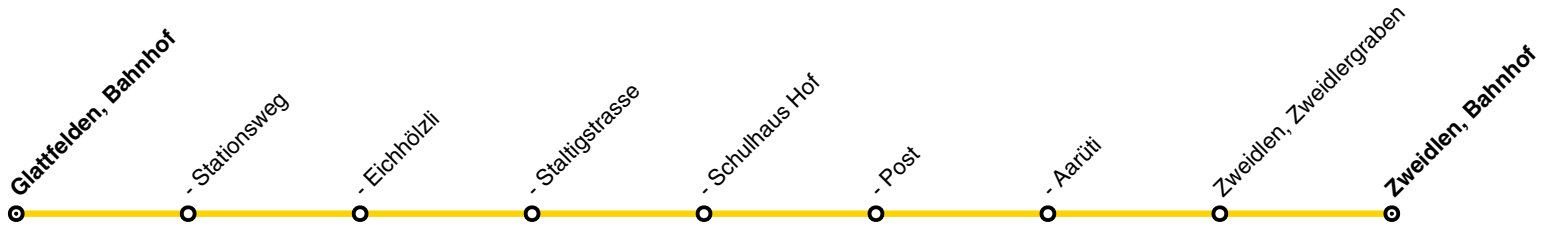

## Änderungen im Verbundfahrplan 2025/26 gegenüber dem aktuellen Fahrplan 2024

---

Linie	Tagtyp	Änderungen
540	Mo – So	<p><i>ab Dezember 2024:</i> Die Linie 540 erschliesst neu das Hotel Riverside mit einer zusätzlichen Haltestelle. Sie wird von den Kursen in Richtung Glattfelden, Bahnhof bedient.</p> <p><i>(Hinweis: Voraussetzung für die Massnahme ist die rechtzeitige Bereitstellung der notwendigen Infrastruktur.)</i></p>

wiederholt sich bis

wiederholt sich bis

**B**=Nur Freitag

Haltestellenbezeichnung Riverside nur provisorisch

GEMEINSAM VORWÄRTS.

**540**

Glattfelden → Zweidlen

**Montag - Freitag**