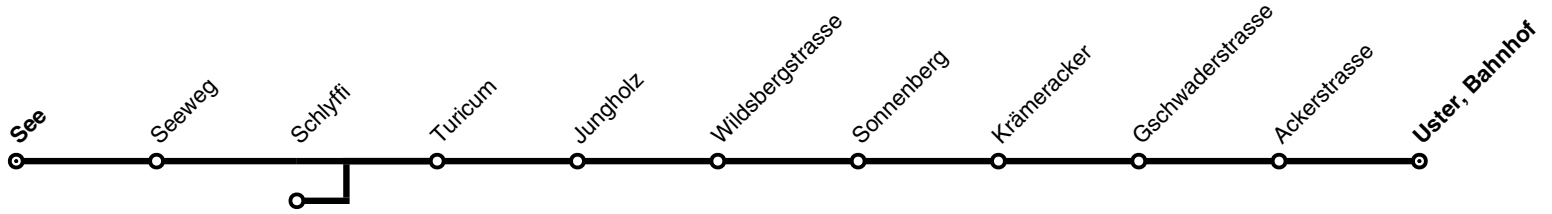

817

Uster, See → Uster, Bahnhof

Montag - Freitag

Uster, See				6.01	alle	0.31
- Seeweg				6.02	15	0.32
- Schlyffi	5.17	5.32	5.47		Min	
- Turicum	5.18	5.33	5.48	6.03		0.33
- Jungholz	5.19	5.34	5.49	6.04		0.34
- Wildsbergstrasse	5.20	5.35	5.50	6.05		0.35
- Sonnenberg	5.21	5.36	5.51	6.06		0.36
- Krämeracker	5.22	5.37	5.52	6.07		0.37
- Gschwaderstrasse	5.23	5.38	5.53	6.08		0.38
- Ackerstrasse	5.24	5.39	5.54	6.09		0.39
- Bahnhof	5.27	5.42	5.57	6.12		0.42

Samstag

Uster, See	6.01	alle	0.31
- Seeweg	6.02	15	0.32
- Turicum	6.03	Min	0.33
- Jungholz	6.04		0.34
- Wildsbergstrasse	6.05		0.35
- Sonnenberg	6.06		0.36
- Krämeracker	6.07		0.37
- Gschwaderstrasse	6.08		0.38
- Ackerstrasse	6.09		0.39
- Bahnhof	6.12		0.42

Sonn-/Feiertag

Uster, See	6.46	alle	23.16
- Seeweg	6.47	30	23.17
- Turicum	6.48	Min	23.18
- Jungholz	6.49		23.19
- Wildsbergstrasse	6.50		23.20
- Sonnenberg	6.51		23.21
- Krämeracker	6.52		23.22
- Gschwaderstrasse	6.53		23.23
- Ackerstrasse	6.54		23.24
- Bahnhof	6.57		23.27

Als Feiertage gelten: 25. und 26. Dezember, 1. und 2. Januar, Karfreitag, Ostermontag, 1. Mai, Auffahrt, Pfingstmontag, 1. August