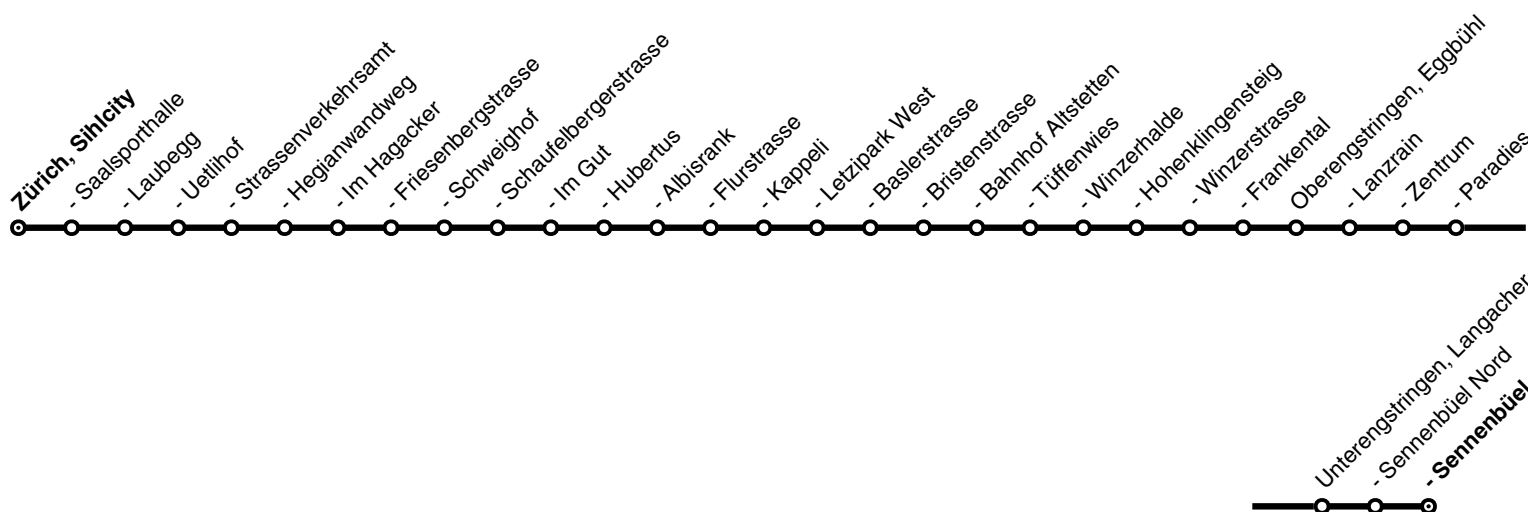

89

Zürich, Sihlcity → Bahnhof Altstetten → Frankental →
Unterengstringen, Sennenbüel

Montag-Freitag

Zürich, Sihlcity				5.26	5.41	5.56	6.02	alle	8.24	8.33	alle	15.56
- Laubegg				5.28	5.43	5.58	6.04	7.5	8.27	8.36	7.5	15.58
- Strassenverkehrsamt				5.31	5.46	6.01	6.07	Min	8.30	8.39	Min	16.01
- Im Hagacker				5.33	5.48	6.03	6.10		8.32	8.41		16.04
- Schweighof				5.35	5.50	6.05	6.12		8.34	8.43		16.06
- Schaufelbergerstrasse				5.37	5.52	6.07	6.14		8.36	8.45		16.07
- Hubertus				5.40	5.55	6.10	6.17		8.39	8.48		16.10
- Flurstrasse	4.57	5.12	5.27	5.42	5.57	6.12	6.20		8.42	8.50		16.13
- Kappeli	4.58	5.13	5.28	5.43	5.58	6.13	6.21		8.43	8.51		16.14
- Baslerstrasse	5.01	5.16	5.31	5.46	6.01	6.16	6.24		8.46	8.55		16.17
- Bristenstrasse	5.02	5.17	5.32	5.47	6.02	6.17	6.25		8.47	8.56		16.18
- Bahnhof Altstetten	5.04	5.19	5.34	5.49	6.04	6.19	6.27		8.49	8.57		16.20
- Tüffenwies	5.06	5.21	5.36	5.51	6.06	6.21	6.29		8.52	9.00		16.22
- Winzerstrasse	5.08	5.23	5.38	5.53	6.08	6.23	6.32		8.54	9.02		16.25
- Frankental	5.10	5.25	5.40	5.55	6.10	6.25	6.34		8.57	9.05		16.27
Oberengstringen, Eggbühl	5.12	5.27	5.42	5.57	6.12	6.27	6.36		8.58	9.06		16.29
- Lanzrain	5.13	5.28	5.43	5.58	6.13	6.28	6.37		8.59	9.07		16.30
- Zentrum	5.14	5.29	5.44	5.59	6.14	6.29	6.38		9.00	9.09		16.31
- Paradies	5.15	5.30	5.45	6.00	6.15	6.30	6.39		9.01	9.09		16.32
Unterengstringen, Langacher	5.16	5.31	5.46	6.01	6.16	6.31	6.40		9.02	9.10		16.33
- Sennenbüel Nord	5.17	5.32	5.47	6.02	6.17	6.32	6.41		9.03	9.11		16.34
- Sennenbüel	5.17	5.32	5.47	6.02	6.17	6.32	6.41		9.04	9.12		16.35