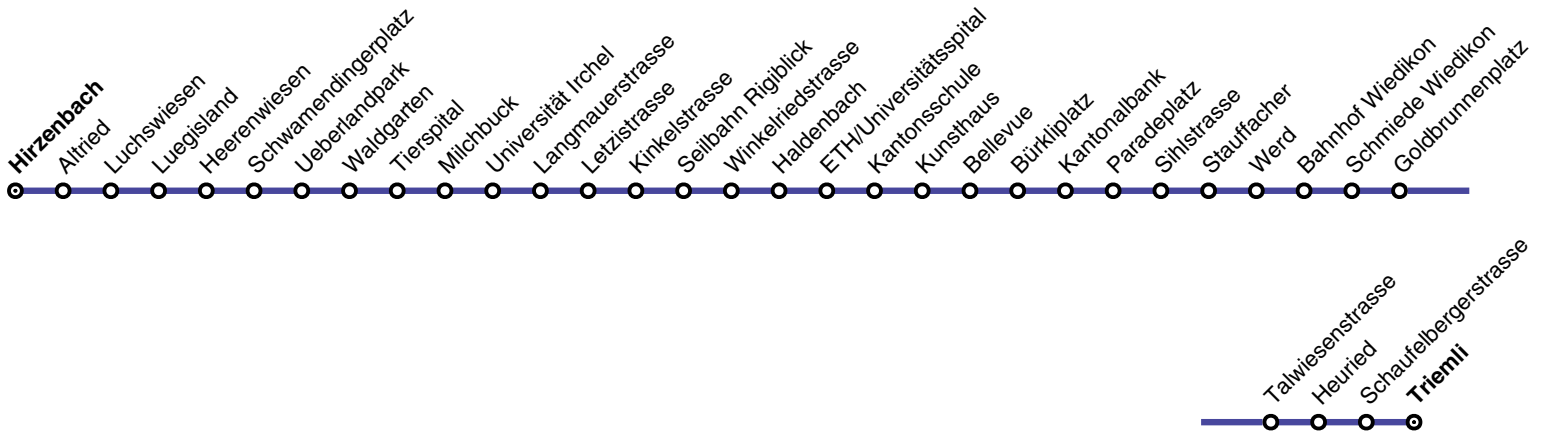

9

Zürich, Hirzenbach - Zürich, Triemli

→ Montag-Freitag																			
Zürich, Hirzenbach					5.18					5.33			5.48			6.01	alle	6.24	6.32
- Altried					5.19					5.34			5.49			6.02	7.5	6.25	6.33
- Luchswiesen					5.20					5.35			5.50			6.03	Min	6.26	6.34
- Luegisland					5.21					5.36			5.51			6.04		6.27	6.35
- Heerenwiesen					5.22					5.37			5.52			6.05		6.28	6.36
- Schwamendingerplatz					5.24					5.39			5.54			6.07		6.29	6.37
- Ueberlandpark					5.25					5.40			5.55			6.08		6.31	6.39
- Waldgarten					5.26					5.41			5.56			6.09		6.32	6.40
- Tierspital					5.28					5.43			5.58			6.11		6.33	6.41
- Milchbuck						5.15	5.30	5.38	5.45	5.53	6.00	6.06	6.13			6.13		6.35	6.43
- Universität Irchel						5.16	5.31	5.39	5.46	5.54	6.01	6.07	6.14			6.14		6.36	6.44
- Langmauerstrasse						5.18	5.32	5.41	5.47	5.56	6.02	6.09	6.15			6.15		6.38	6.46
- Letzistrasse						5.19	5.33	5.41	5.48	5.56	6.03	6.09	6.16			6.16		6.39	6.47
- Kinkelstrasse						5.19	5.34	5.42	5.49	5.57	6.04	6.10	6.17			6.17		6.39	6.47
- Seilbahn Rigiblick						5.21	5.35	5.43	5.50	5.58	6.05	6.11	6.18			6.18		6.41	6.49
- Winkelriedstrasse						5.22	5.36	5.44	5.51	5.59	6.06	6.12	6.19			6.19		6.42	6.50
- Haldenbach						5.23	5.37	5.46	5.52	6.01	6.07	6.14	6.20			6.20		6.43	6.51
- ETH/Universitätsspital						5.24	5.39	5.47	5.54	6.02	6.09	6.15	6.22			6.22		6.44	6.52
- Kantonsschule						5.26	5.40	5.48	5.55	6.03	6.10	6.16	6.23			6.23		6.46	6.54
- Kunsthaus						5.27	5.42	5.50	5.57	6.05	6.12	6.18	6.25			6.25		6.47	6.55
- Bellevue						5.29	5.44	5.52	5.59	6.07	6.14	6.20	6.27			6.27		6.49	6.57
- Bürkliplatz						5.31	5.45	5.54	6.00	6.09	6.15	6.22	6.28			6.28		6.51	6.59
- Kantonalbank						5.32	5.46	5.55	6.01	6.10	6.16	6.23	6.29			6.29		6.52	7.00
- Paradeplatz						5.33	5.48	5.56	6.03	6.11	6.18	6.24	6.31			6.31		6.53	7.01
- Sihlstrasse						5.35	5.49	5.58	6.04	6.13	6.19	6.26	6.32			6.32		6.55	7.03
- Stauffacher						5.38	5.52	6.01	6.07	6.16	6.22	6.29	6.35			6.35		6.58	7.06
- Werd						5.39	5.54	6.02	6.09	6.17	6.24	6.30	6.37			6.37		6.59	7.07
- Bahnhof Wiedikon	5.04	5.19	5.34	5.40	5.55	6.03	6.10	6.18	6.25	6.31	6.38	6.45	6.52	7.00	7.07	7.14	7.21	7.28	7.35
- Schmiede Wiedikon	5.05	5.20	5.35	5.42	5.56	6.05	6.11	6.20	6.26	6.33	6.39	6.46	6.53	7.02	7.09	7.16	7.23	7.30	7.37
- Goldbrunnenplatz	5.07	5.22	5.37	5.43	5.58	6.06	6.13	6.21	6.28	6.34	6.41	6.48	6.55	7.03	7.10	7.17	7.24	7.31	7.38
- Talwiesenstrasse	5.08	5.23	5.38	5.44	5.59	6.07	6.14	6.22	6.29	6.35	6.42	6.49	6.56	7.04	7.11	7.18	7.25	7.32	7.39
- Heuried	5.08	5.23	5.38	5.45	6.00	6.08	6.15	6.23	6.30	6.36	6.43	6.50	6.57	7.05	7.12	7.19	7.26	7.33	7.40
- Schaufelbergerstrasse										6.24	6.31	6.37	6.44	7.06	7.14	7.21	7.28	7.35	7.42
- Triemli										6.25	6.32	6.38	6.45	7.07	7.15	7.22	7.29	7.36	7.43