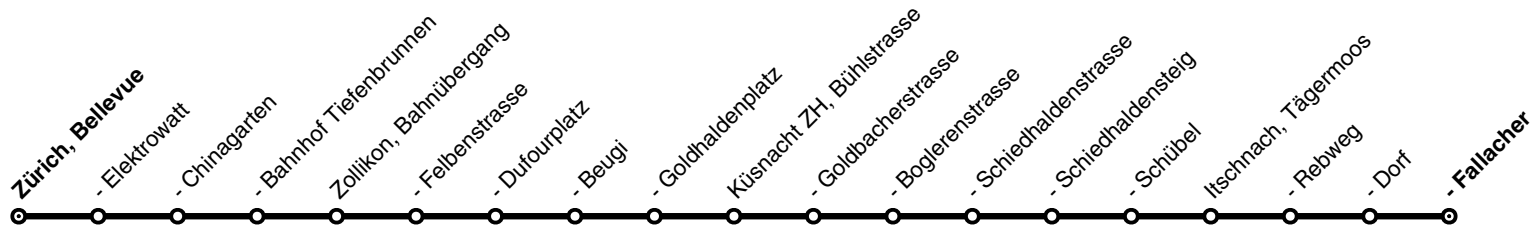

Zürich, Bellevue → Zollikon, Dufourplatz → Itschnach, Fallacher

→ **Montag-Freitag**

Zürich, Bellevue	6.05	6.57	alle	7.42	8.05	8.35	alle	15.35	15.57	16.12	alle	18.57	19.12	19.35
- Elektrowatt	6.07	6.59	15	7.44	8.07	8.37	30	15.37	15.59	16.14	15	18.59	19.14	19.37
- Chinagarten	6.08	7.00	Min	7.45	8.08	8.38	Min	15.38	16.00	16.15	Min	19.00	19.15	19.38
- Bahnhof Tiefenbrunnen	6.10	7.02		7.47	8.10	8.40		15.40	16.02	16.18		19.03	19.17	19.40
Zollikon, Bahnübergang	6.12	7.04		7.49	8.12	8.41		15.41	16.03	16.19		19.04	19.18	19.41
- Felbenstrasse	6.13	7.05		7.50	8.13	8.42		15.42	16.04	16.20		19.05	19.19	19.42
- Dufourplatz	6.14	7.06		7.51	8.14	8.44		15.44	16.06	16.21		19.06	19.21	19.44
- Beugi	6.15	7.07		7.52	8.15	8.45		15.45	16.07	16.22		19.07	19.22	19.45
- Goldhaldenplatz	6.16	7.08		7.53	8.16	8.46		15.46	16.08	16.23		19.08	19.23	19.46
Küsnacht ZH, Bühelstrasse	6.17	7.09		7.54	8.17	8.47		15.47	16.09	16.24		19.09	19.24	19.47
- Goldbacherstrasse	6.18	7.10		7.55	8.18	8.48		15.48	16.10	16.25		19.10	19.25	19.48
- Boglerenstrasse	6.19	7.11		7.56	8.19	8.49		15.49	16.11	16.26		19.11	19.26	19.49
- Schiedhaldenstrasse	6.20	7.12		7.57	8.20	8.49		15.49	16.11	16.27		19.12	19.26	19.49
- Schiedhaldensteig	6.21	7.13		7.58	8.21	8.51		15.51	16.13	16.28		19.13	19.28	19.51
- Schübel	6.22	7.14		7.59	8.22	8.52		15.52	16.14	16.29		19.14	19.29	19.52
Itschnach, Tägermoos	6.23	7.15		8.00	8.23	8.53		15.53	16.15	16.30		19.15	19.30	19.53
- Rebweg	6.24	7.16		8.01	8.24	8.54		15.54	16.16	16.31		19.16	19.31	19.54
- Dorf	6.25	7.17		8.02	8.25	8.55		15.55	16.17	16.32		19.17	19.32	19.55
- Fallacher	6.26	7.18		8.03	8.26	8.56		15.56	16.18	16.33		19.18	19.33	19.56

Montag-Freitag   **Samstag**

Zürich, Bellevue	20.05	alle	0.35	6.05	6.35	7.05	alle	8.35	9.05	alle	18.35	19.05	alle	0.35
- Elektrowatt	20.07	30	0.37	6.07	6.37	7.07	30	8.37	9.07	30	18.37	19.07	30	0.37
- Chinagarten	20.08	Min	0.38	6.08	6.38	7.08	Min	8.38	9.08	Min	18.38	19.08	Min	0.38
- Bahnhof Tiefenbrunnen	20.10		0.40	6.10	6.40	7.10		8.40	9.10		18.40	19.10		0.40
Zollikon, Bahnübergang	20.11		0.41	6.11	6.41	7.11		8.41	9.11		18.41	19.11		0.41
- Felbenstrasse	20.12		0.42	6.12	6.42	7.12		8.42	9.12		18.42	19.12		0.42
- Dufourplatz	20.13		0.43	6.13	6.43	7.13		8.43	9.14		18.44	19.13		0.43
- Beugi	20.15		0.45	6.15	6.45	7.15		8.45	9.15		18.45	19.15		0.45
- Goldhaldenplatz	20.16		0.46	6.16	6.46	7.16		8.46	9.16		18.46	19.16		0.46
Küsnacht ZH, Bühelstrasse	20.16		0.46	6.16	6.46	7.17		8.47	9.17		18.47	19.16		0.46
- Goldbacherstrasse	20.17		0.47	6.17	6.47	7.17		8.47	9.18		18.48	19.17		0.47
- Boglerenstrasse	20.18		0.48	6.18	6.48	7.18		8.48	9.19		18.49	19.18		0.48
- Schiedhaldenstrasse	20.19		0.49	6.19	6.49	7.19		8.49	9.19		18.49	19.19		0.49
- Schiedhaldensteig	20.20		0.50	6.20	6.50	7.20		8.50	9.21		18.51	19.20		0.50
- Schübel	20.21		0.51	6.21	6.51	7.21		8.51	9.22		18.52	19.21		0.51
Itschnach, Tägermoos	20.22		0.52	6.22	6.52	7.23		8.53	9.23		18.53	19.22		0.52
- Rebweg	20.23		0.53	6.23	6.53	7.24		8.54	9.24		18.54	19.23		0.53
- Dorf	20.24		0.54	6.24	6.54	7.25		8.55	9.25		18.55	19.24		0.54
- Fallacher	20.25		0.55	6.25	6.55	7.25		8.55	9.26		18.56	19.25		0.55