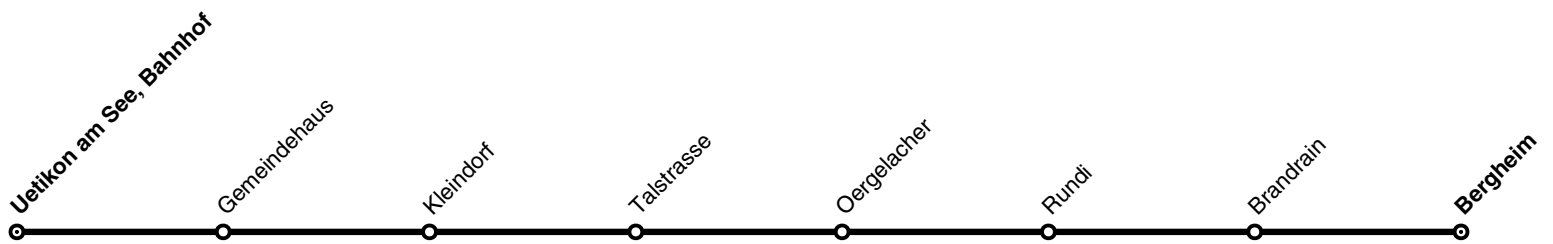

931

Uetikon, Bahnhof → Uetikon, Bergheim

Montag - Freitag

VERKEHRSHINWEIS				B
Uetikon am See, Bahnhof	6.05	alle	0.05	0.35
- Gemeindehaus	6.07	30	0.07	0.37
- Kleindorf	6.08	Min	0.08	0.38
- Talstrasse	6.09		0.09	0.39
- Oergelacher	6.10		0.10	0.40
- Rundi	6.11		0.11	0.41
- Brandrain	● 6.12		0.12	0.42
- Bergheim	6.14		0.14	0.44

Samstag

Uetikon am See, Bahnhof	6.35	alle	0.35
- Gemeindehaus	6.37	30	0.37
- Kleindorf	6.38	Min	0.38
- Talstrasse	6.39		0.39
- Oergelacher	6.40		0.40
- Rundi	6.41		0.41
- Brandrain	● 6.42		0.42
- Bergheim	6.44		0.44

Sonn-/Feiertag

Uetikon am See, Bahnhof	6.35	alle	21.05
- Gemeindehaus	6.37	30	21.07
- Kleindorf	6.38	Min	21.08
- Talstrasse	6.39		21.09
- Oergelacher	6.40		21.10
- Rundi	6.41		21.11
- Brandrain	● 6.42		21.12
- Bergheim	6.44		21.14

B=Nur Freitag ●=hält nur zum Aussteigen

Als Feiertage gelten: 25. und 26. Dezember, 1. und 2. Januar, Karfreitag, Ostermontag, 1. Mai, Auffahrt, Pfingstmontag, 1. August