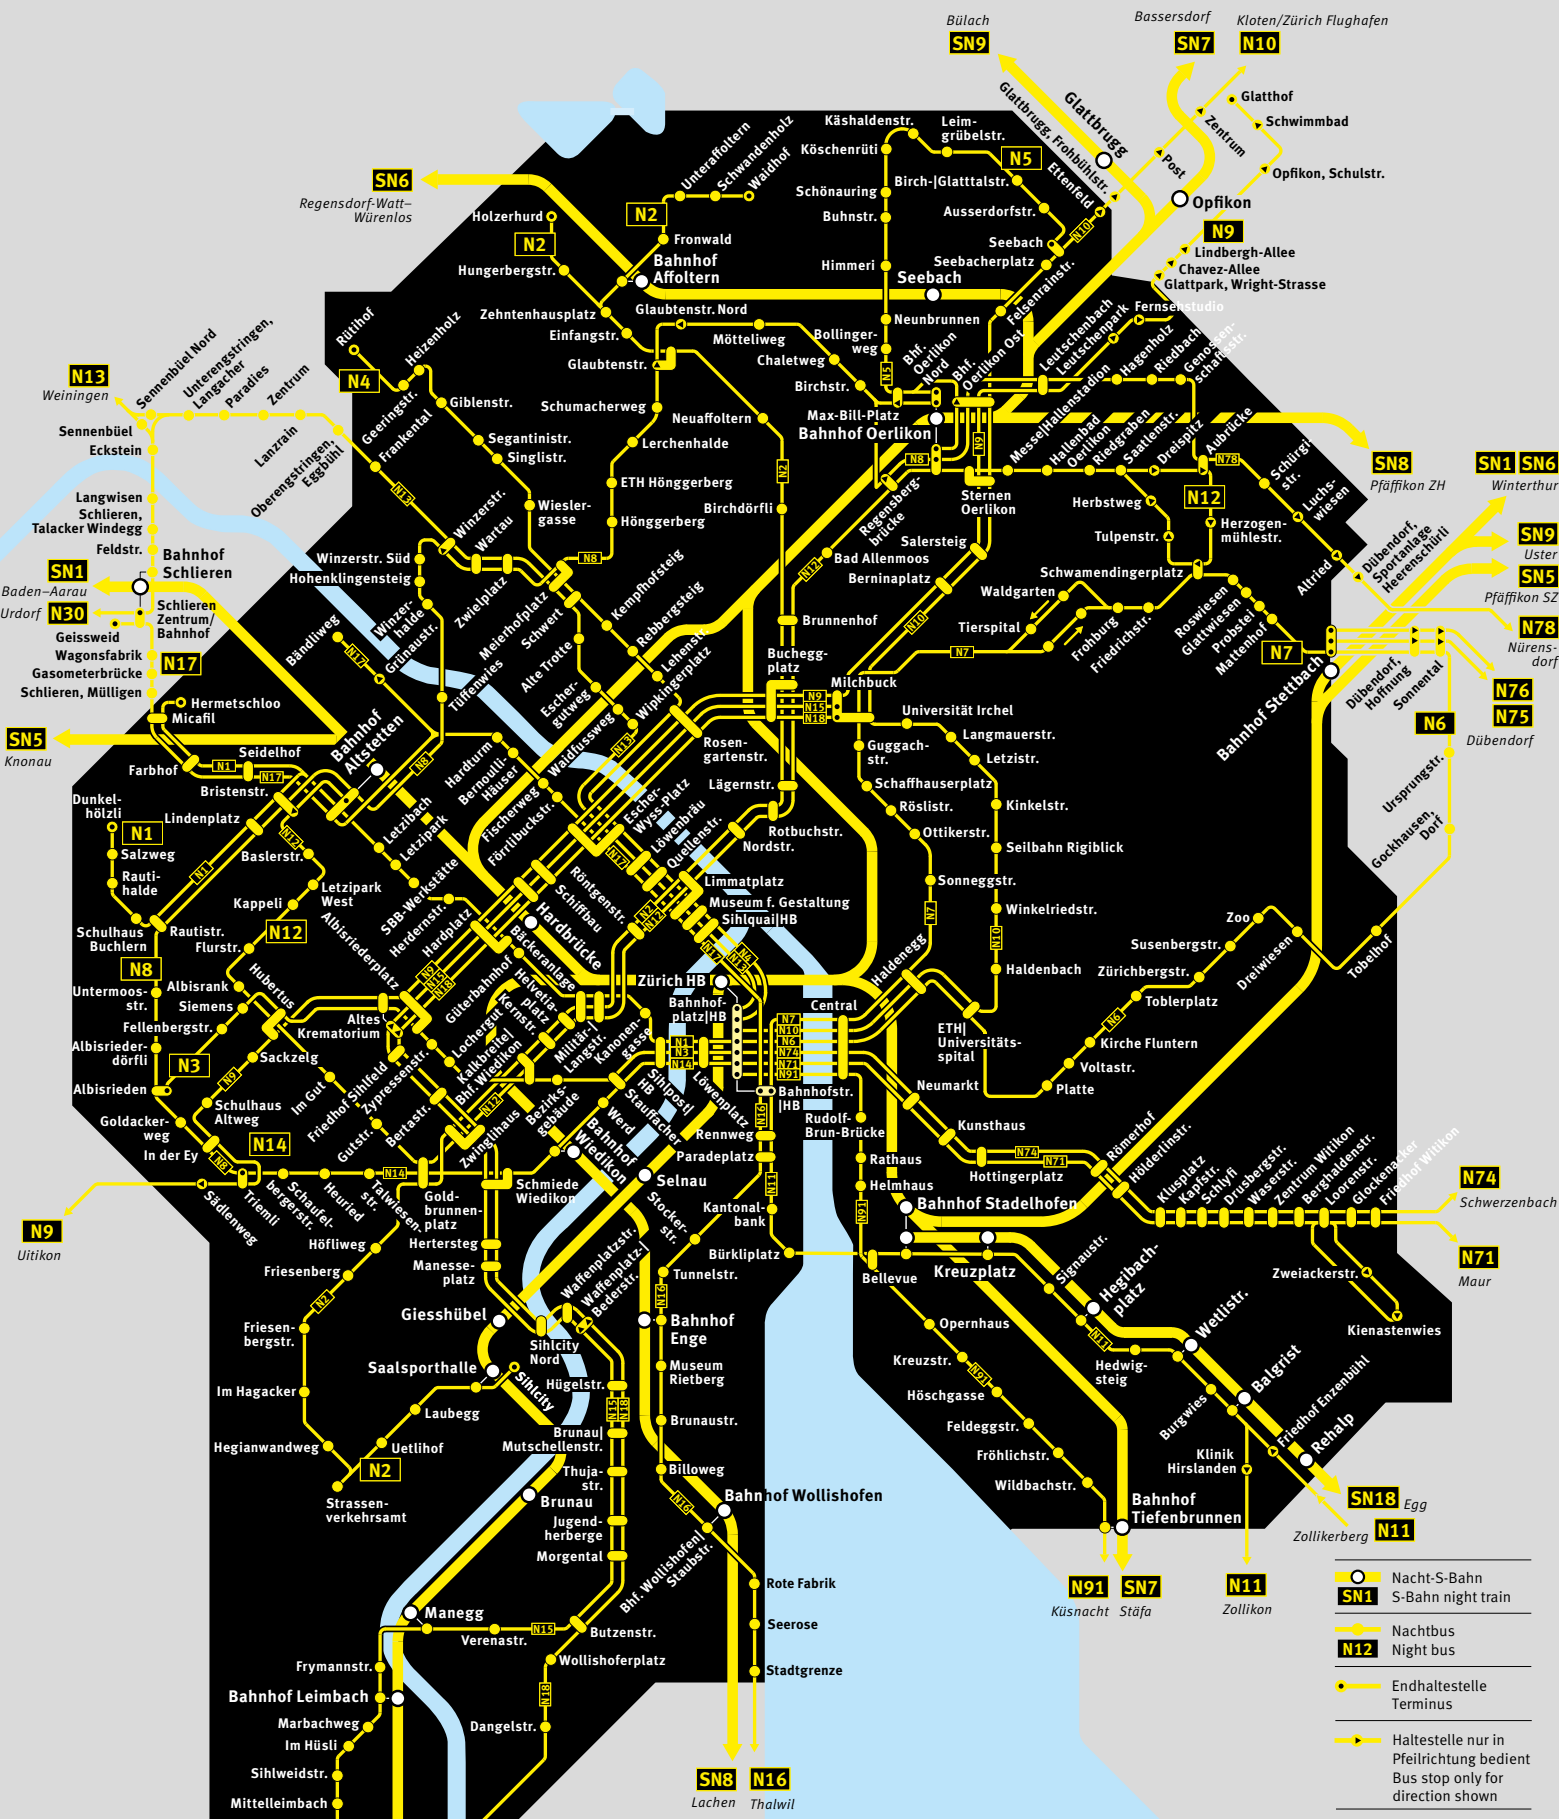

# Nachtnetz Stadt Zürich

## Nighttime network Zurich City

- Nacht-S-Bahn
- S-Bahn night train
- Nachtbus
- Night bus
- Endhaltestelle
- Terminus
- Haltestelle nur in Pfeilrichtung bedient
- Bus stop only for direction shown

Hauptsponsorin  
 Zürcher Kantonalbank