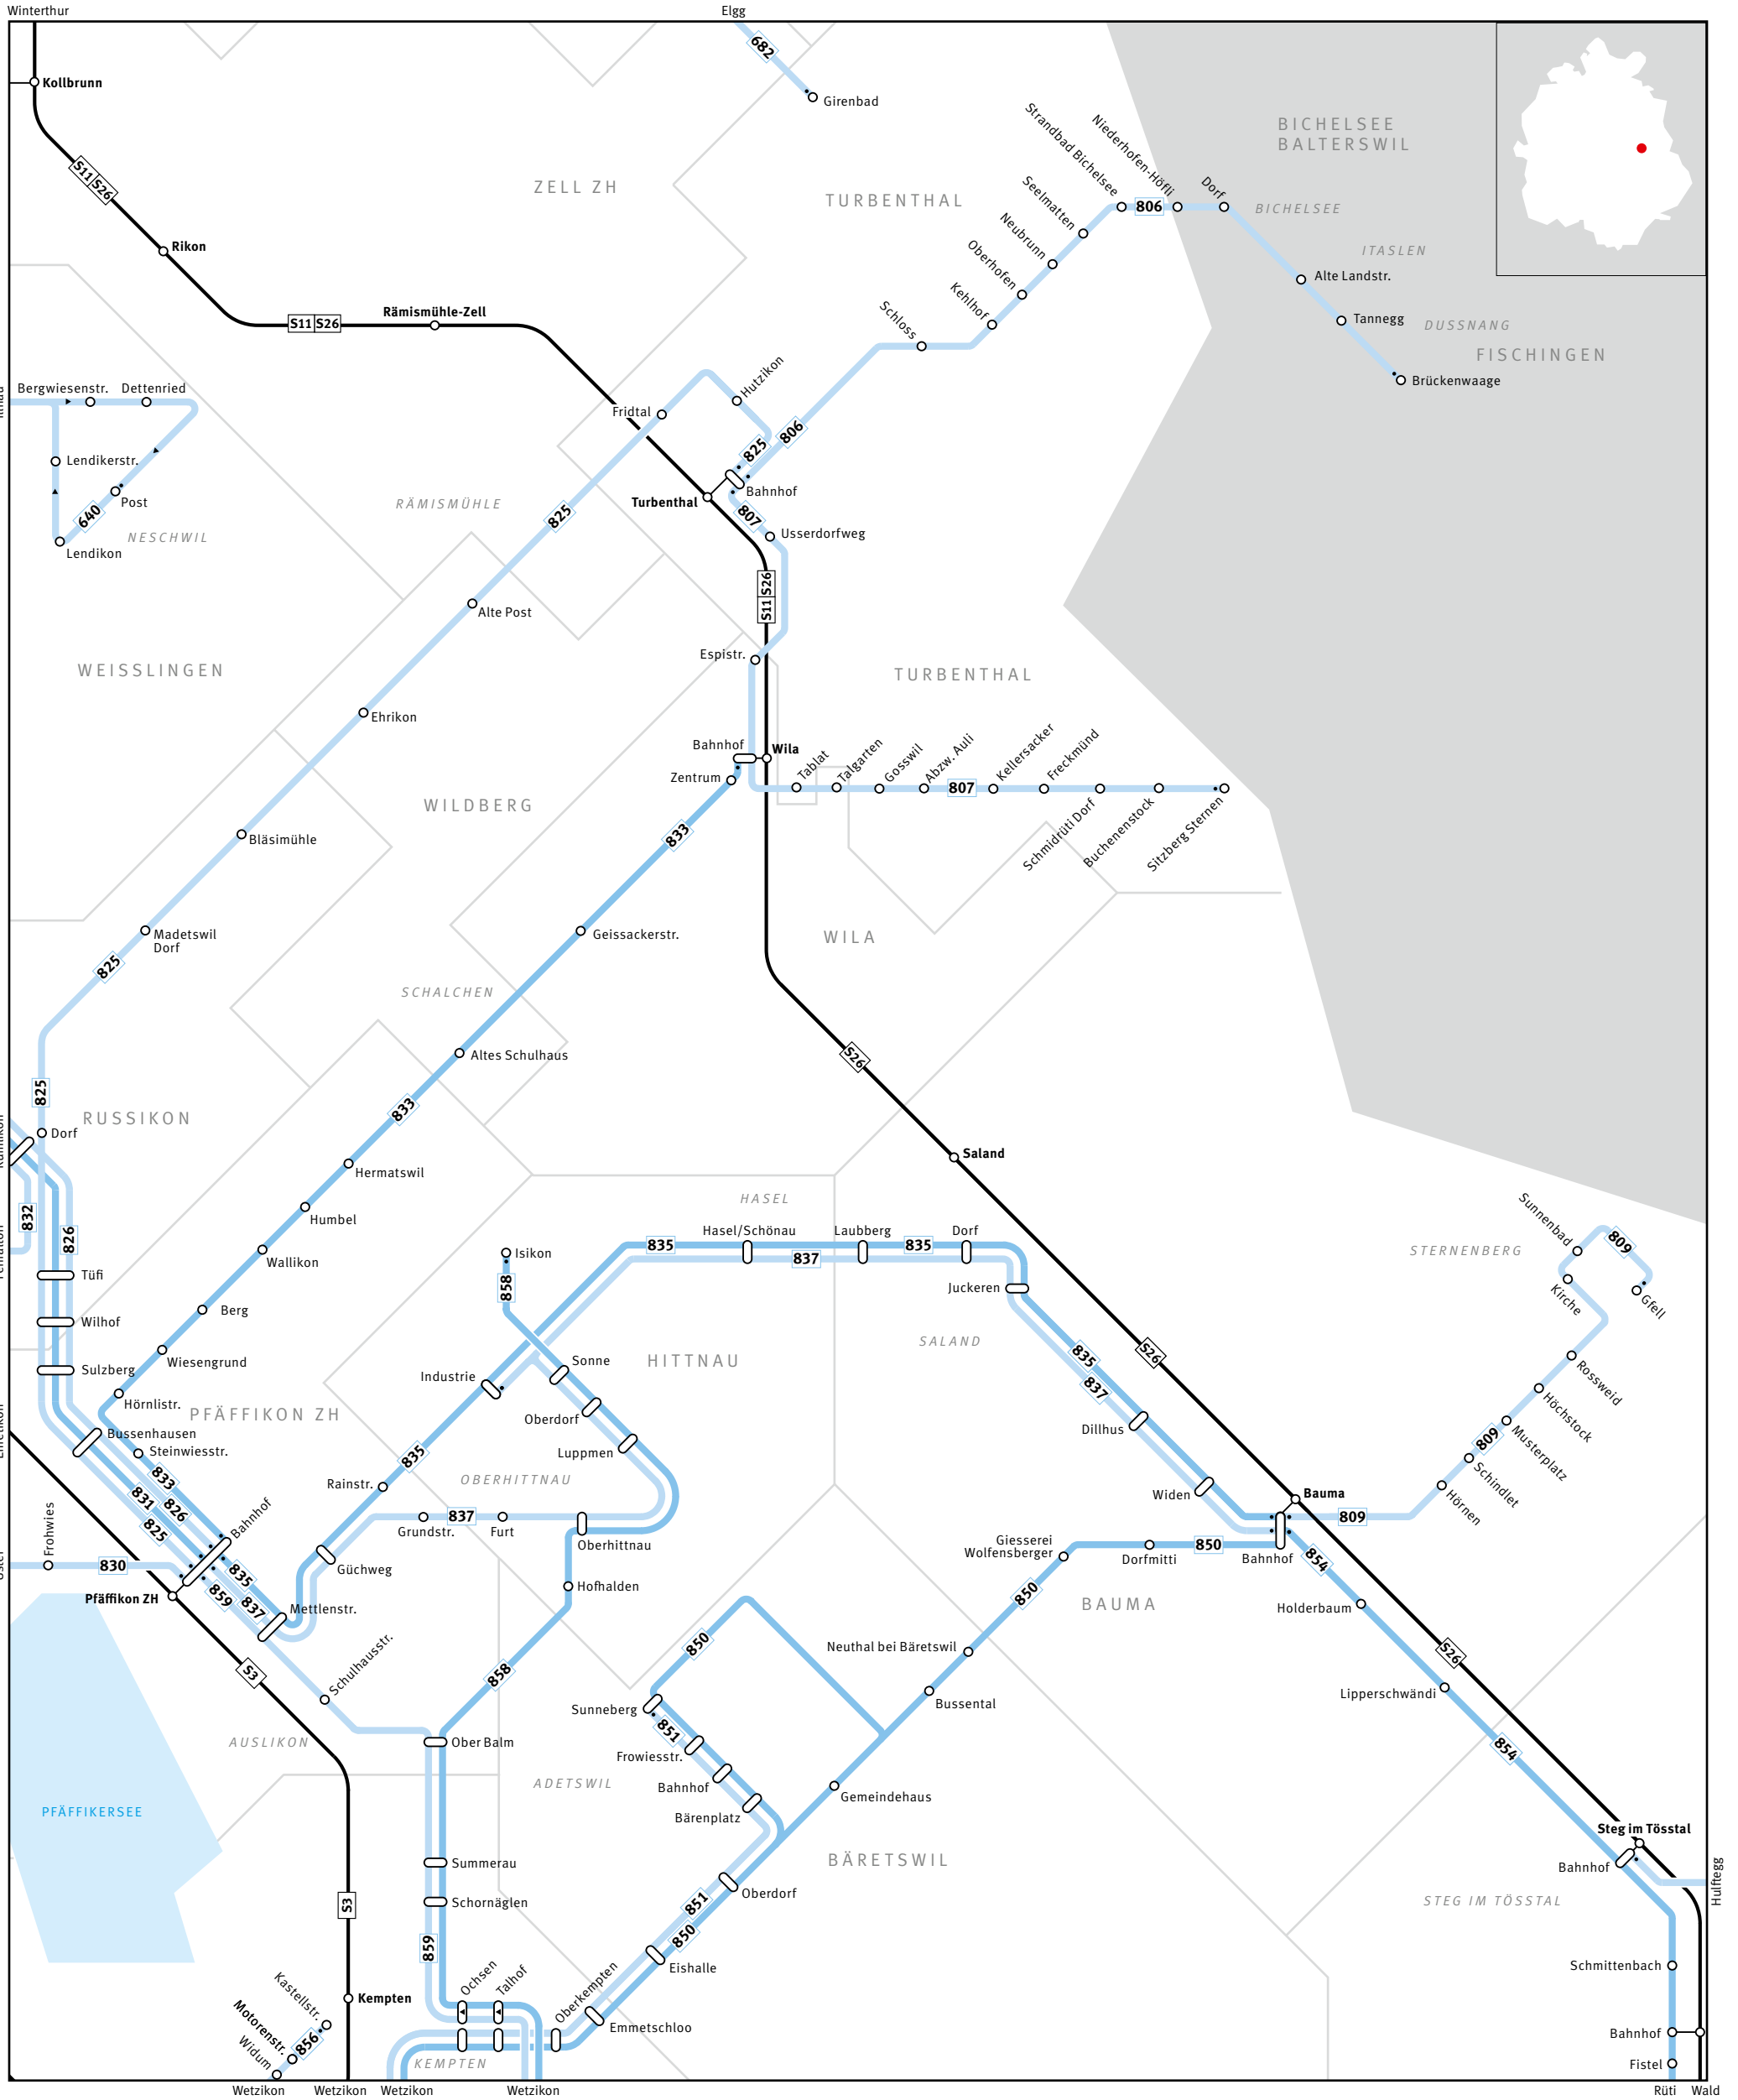

ZVV Regionalnetz | Regional network

ZVV CONTACT
0800 988 988
www.zvv.ch

680 Bus	Haltestelle nur in Pfeilrichtung bedient Bus stop only for direction shown	Endhaltestelle Terminus	S-Bahn-Haltestelle/Bahnhof S-Bahn train stop/station
54 S-Bahn S-Bahn train	Linie verkehrt nur in einer Richtung Bus only travels in one direction here	Umsteigehaltestelle Bus/Bahn Bus/rail transfer stop	Ausserhalb Verbundgebiet Outside ZVV region
Gemeindegrenze Municipal boundary	ELSAU Gemeindegrenze Name of municipality	GRAFSTAL Ortsname Place name	