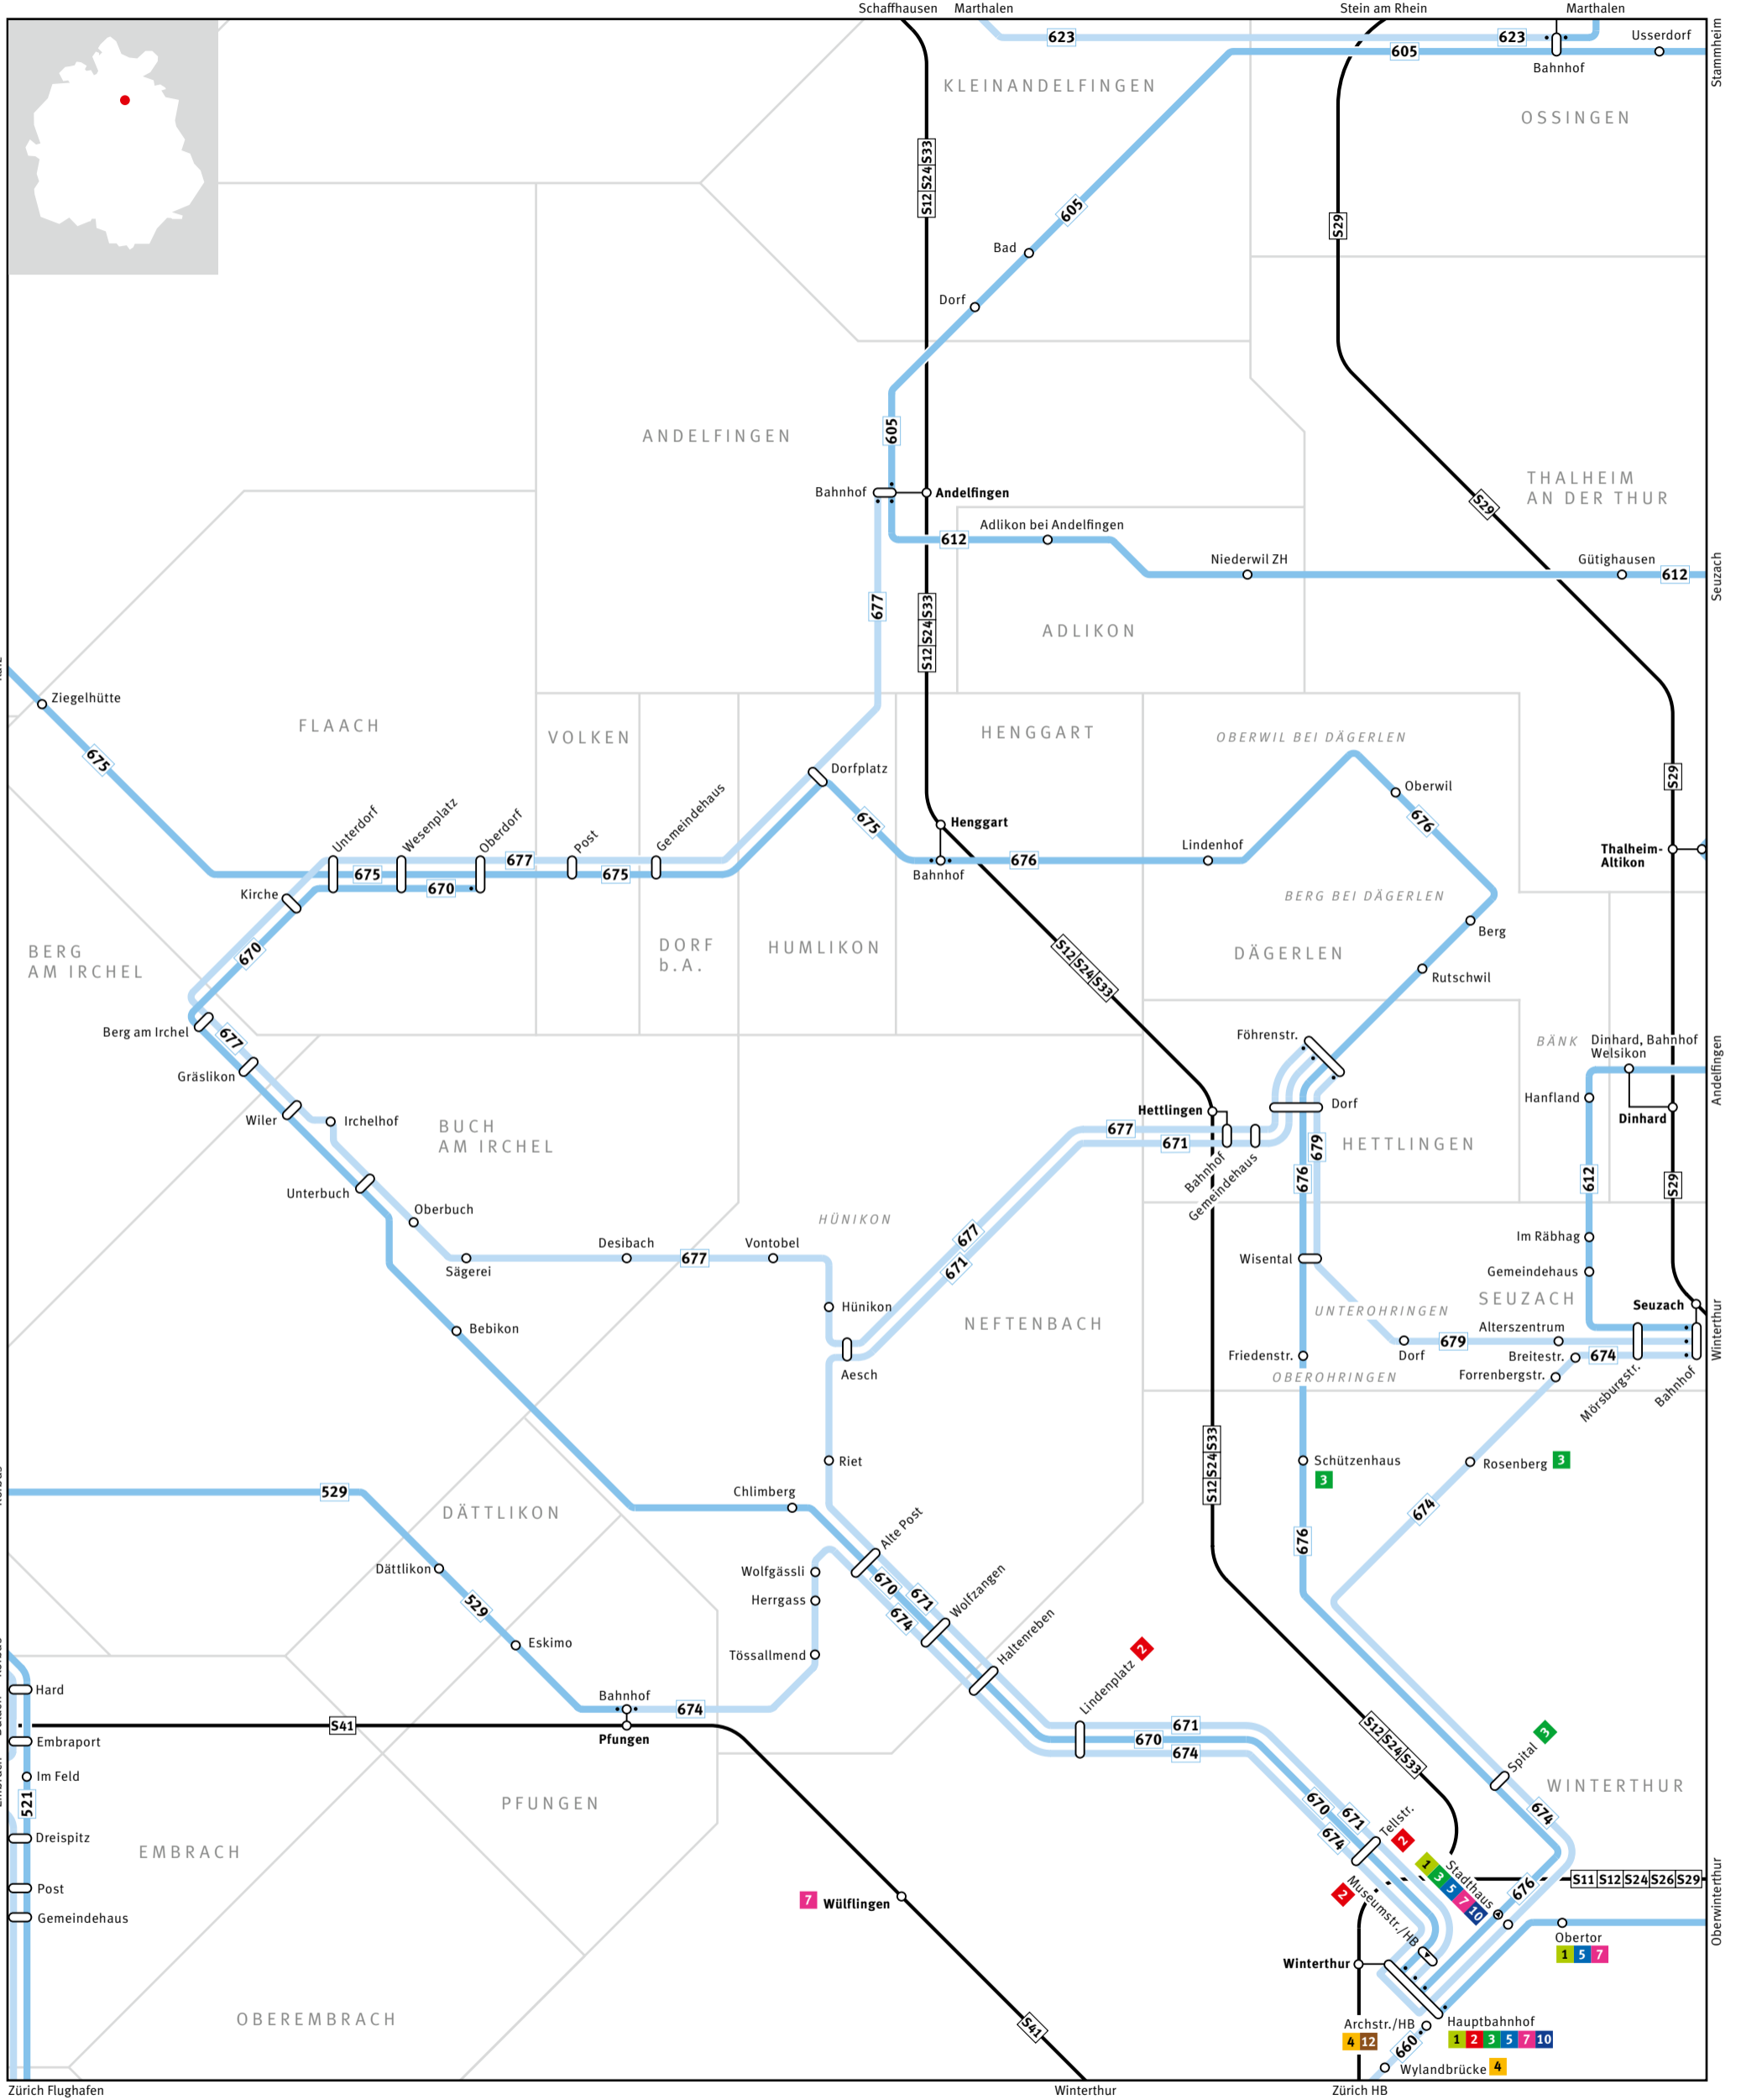

ZVV Regionalnetz | Regional network

680 Bus	Haltestelle nur in Pfeilrichtung bedient Bus stop only for direction shown	Endhaltestelle Terminus	S-Bahn-Haltestelle/Bahnhof S-Bahn train stop/station
54 S-Bahn S-Bahn train	Linie verkehrt nur in einer Richtung Bus only travels in one direction here	Busanschlüsse Bus connection	Umsteigehaltestelle Bus/Bahn Bus/rail transfer stop
Gemeindegrenze Municipal boundary	ELSAU Gemeindegrenze Name of municipality	GRAFSTAL Ortsname Place name	Ausserhalb Verbundgebiet Outside ZVV region