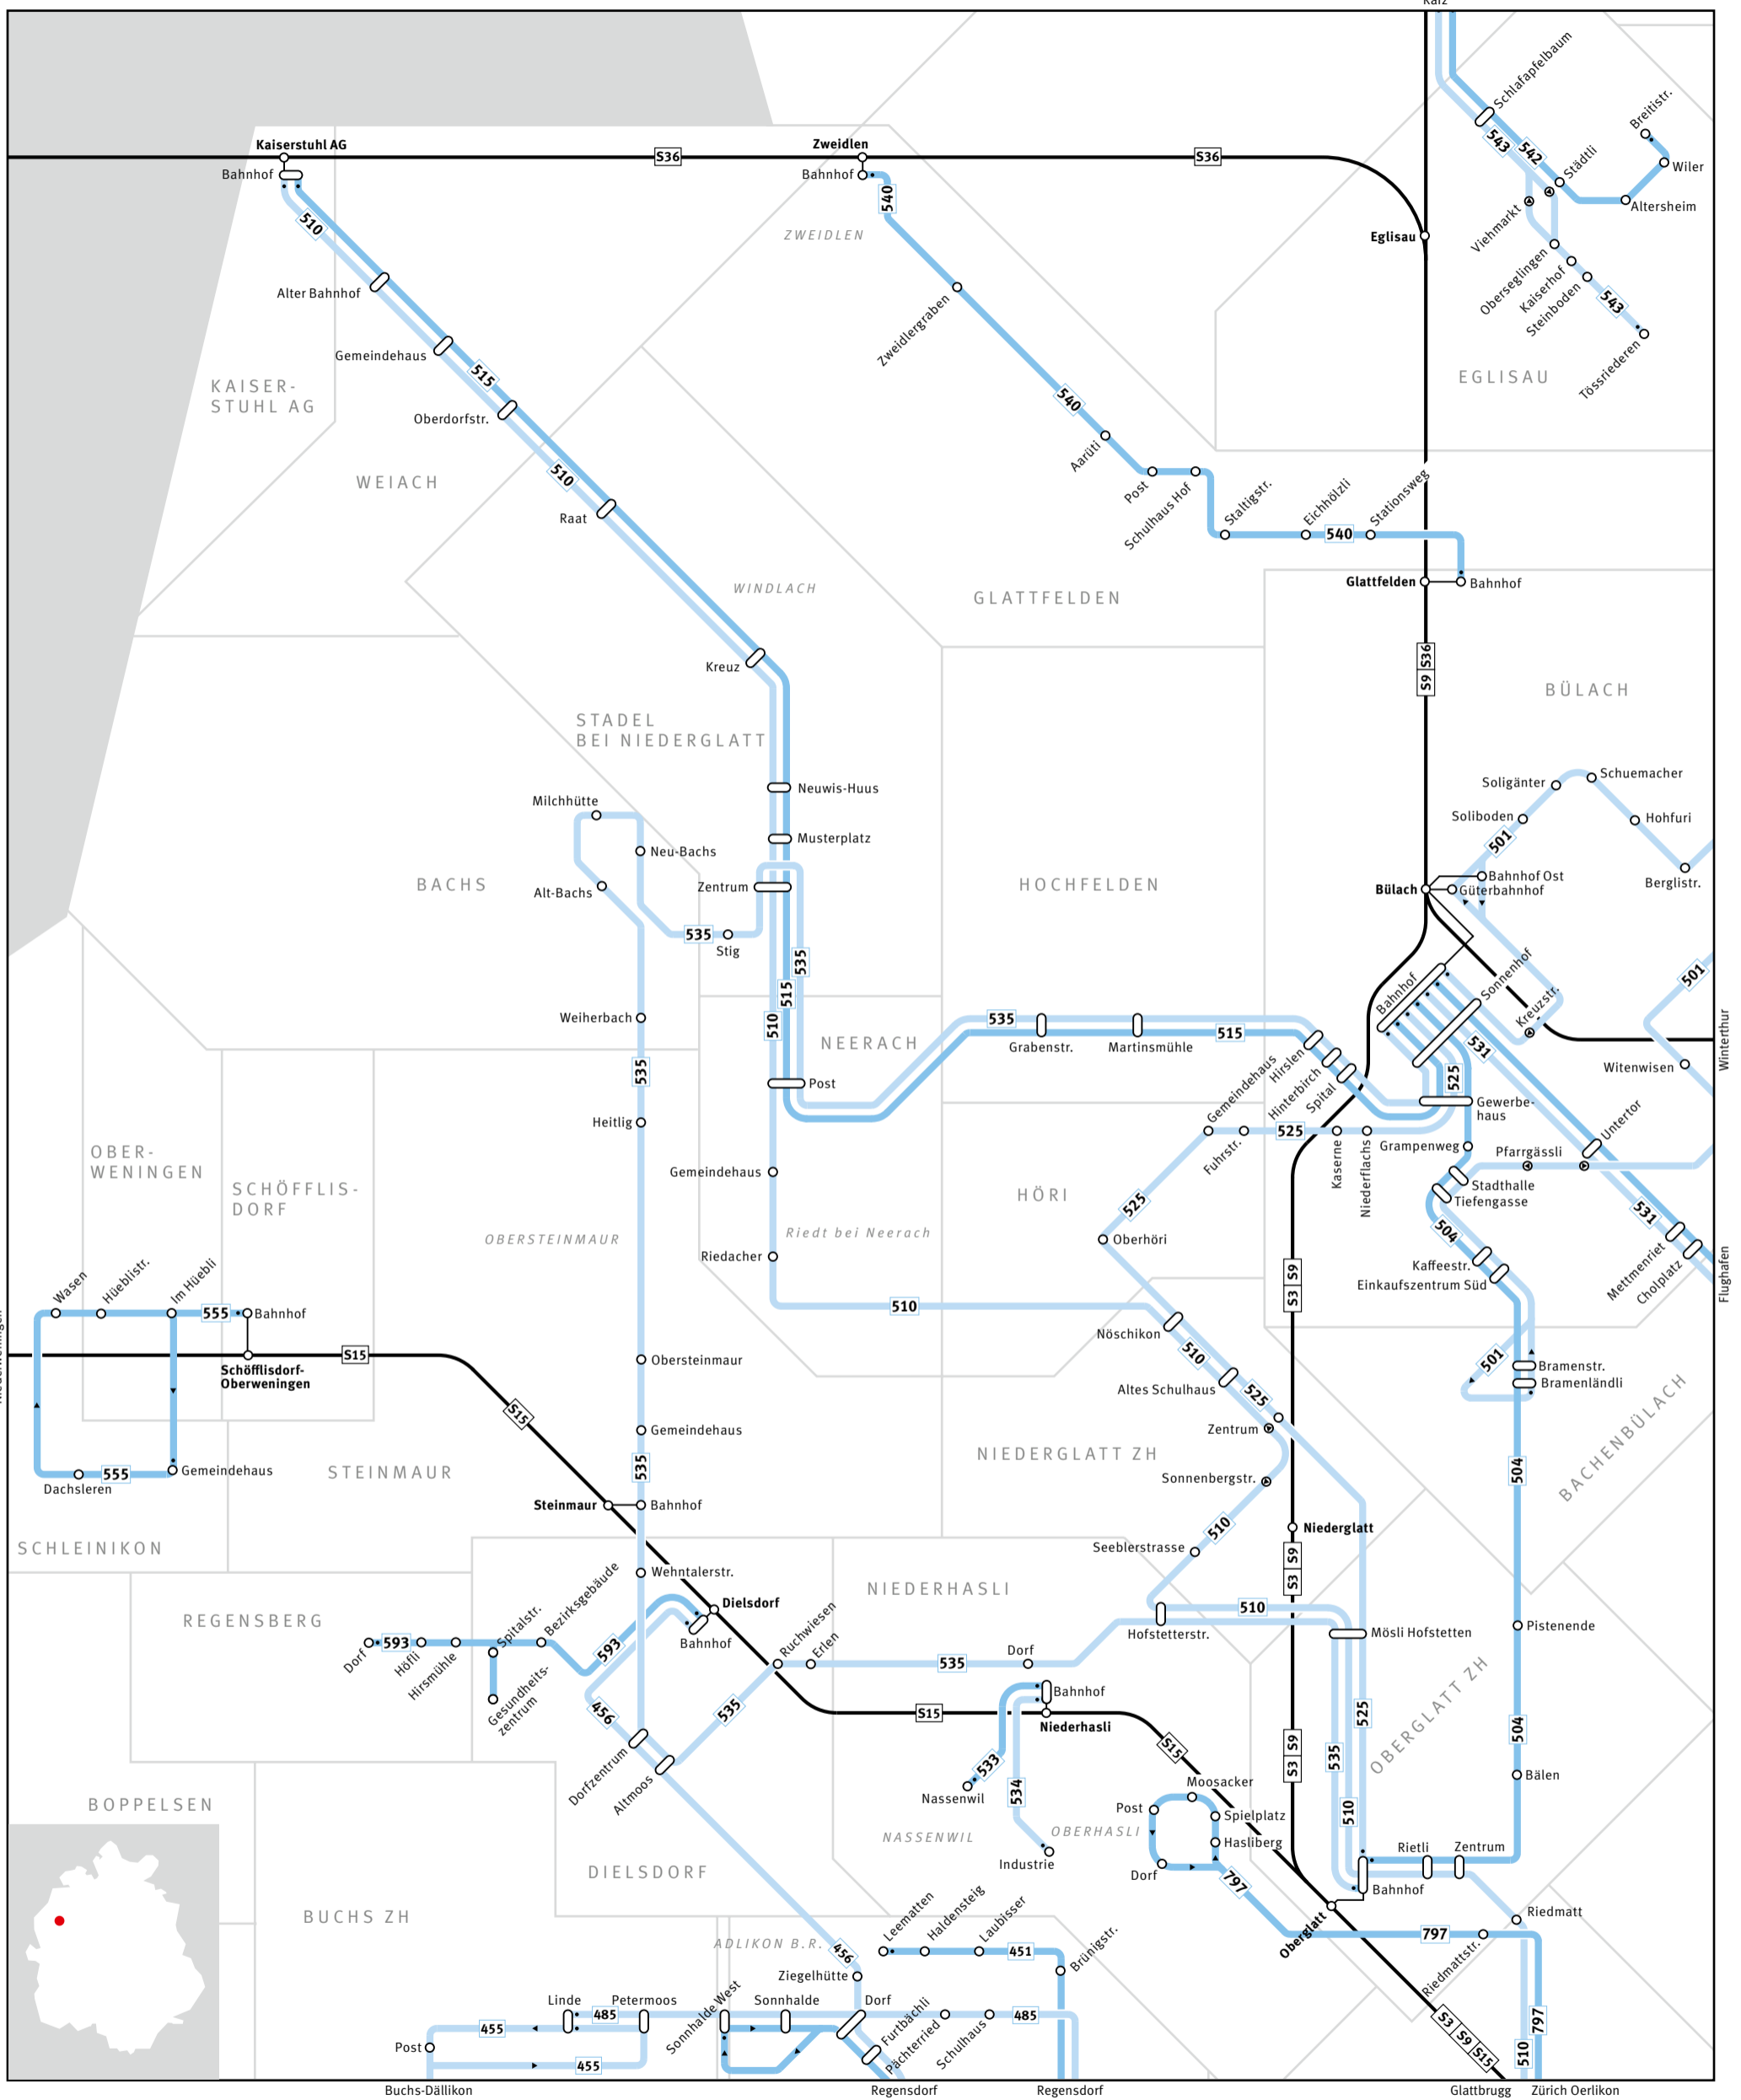

ZVV Regionalnetz | Regional network

ZVV CONTACT
0800 988 988
www.zvv.ch

Bus	Haltestelle nur in Pfeilrichtung bedient Bus stop only for direction shown	Endhaltestelle Terminus	S-Bahn-Haltestelle/Bahnhof S-Bahn train stop/station
S-Bahn S-Bahn train	Linie verkehrt nur in einer Richtung Bus only travels in one direction here		Umsteigehaltestelle Bus/Bahn Bus/rail transfer stop
Gemeindegrenze Municipal boundary	ELSAU Gemeindegrenze Name of municipality	GRAFSTAL Ortsname Place name	Ausserhalb Verbundgebiet Outside ZVV region