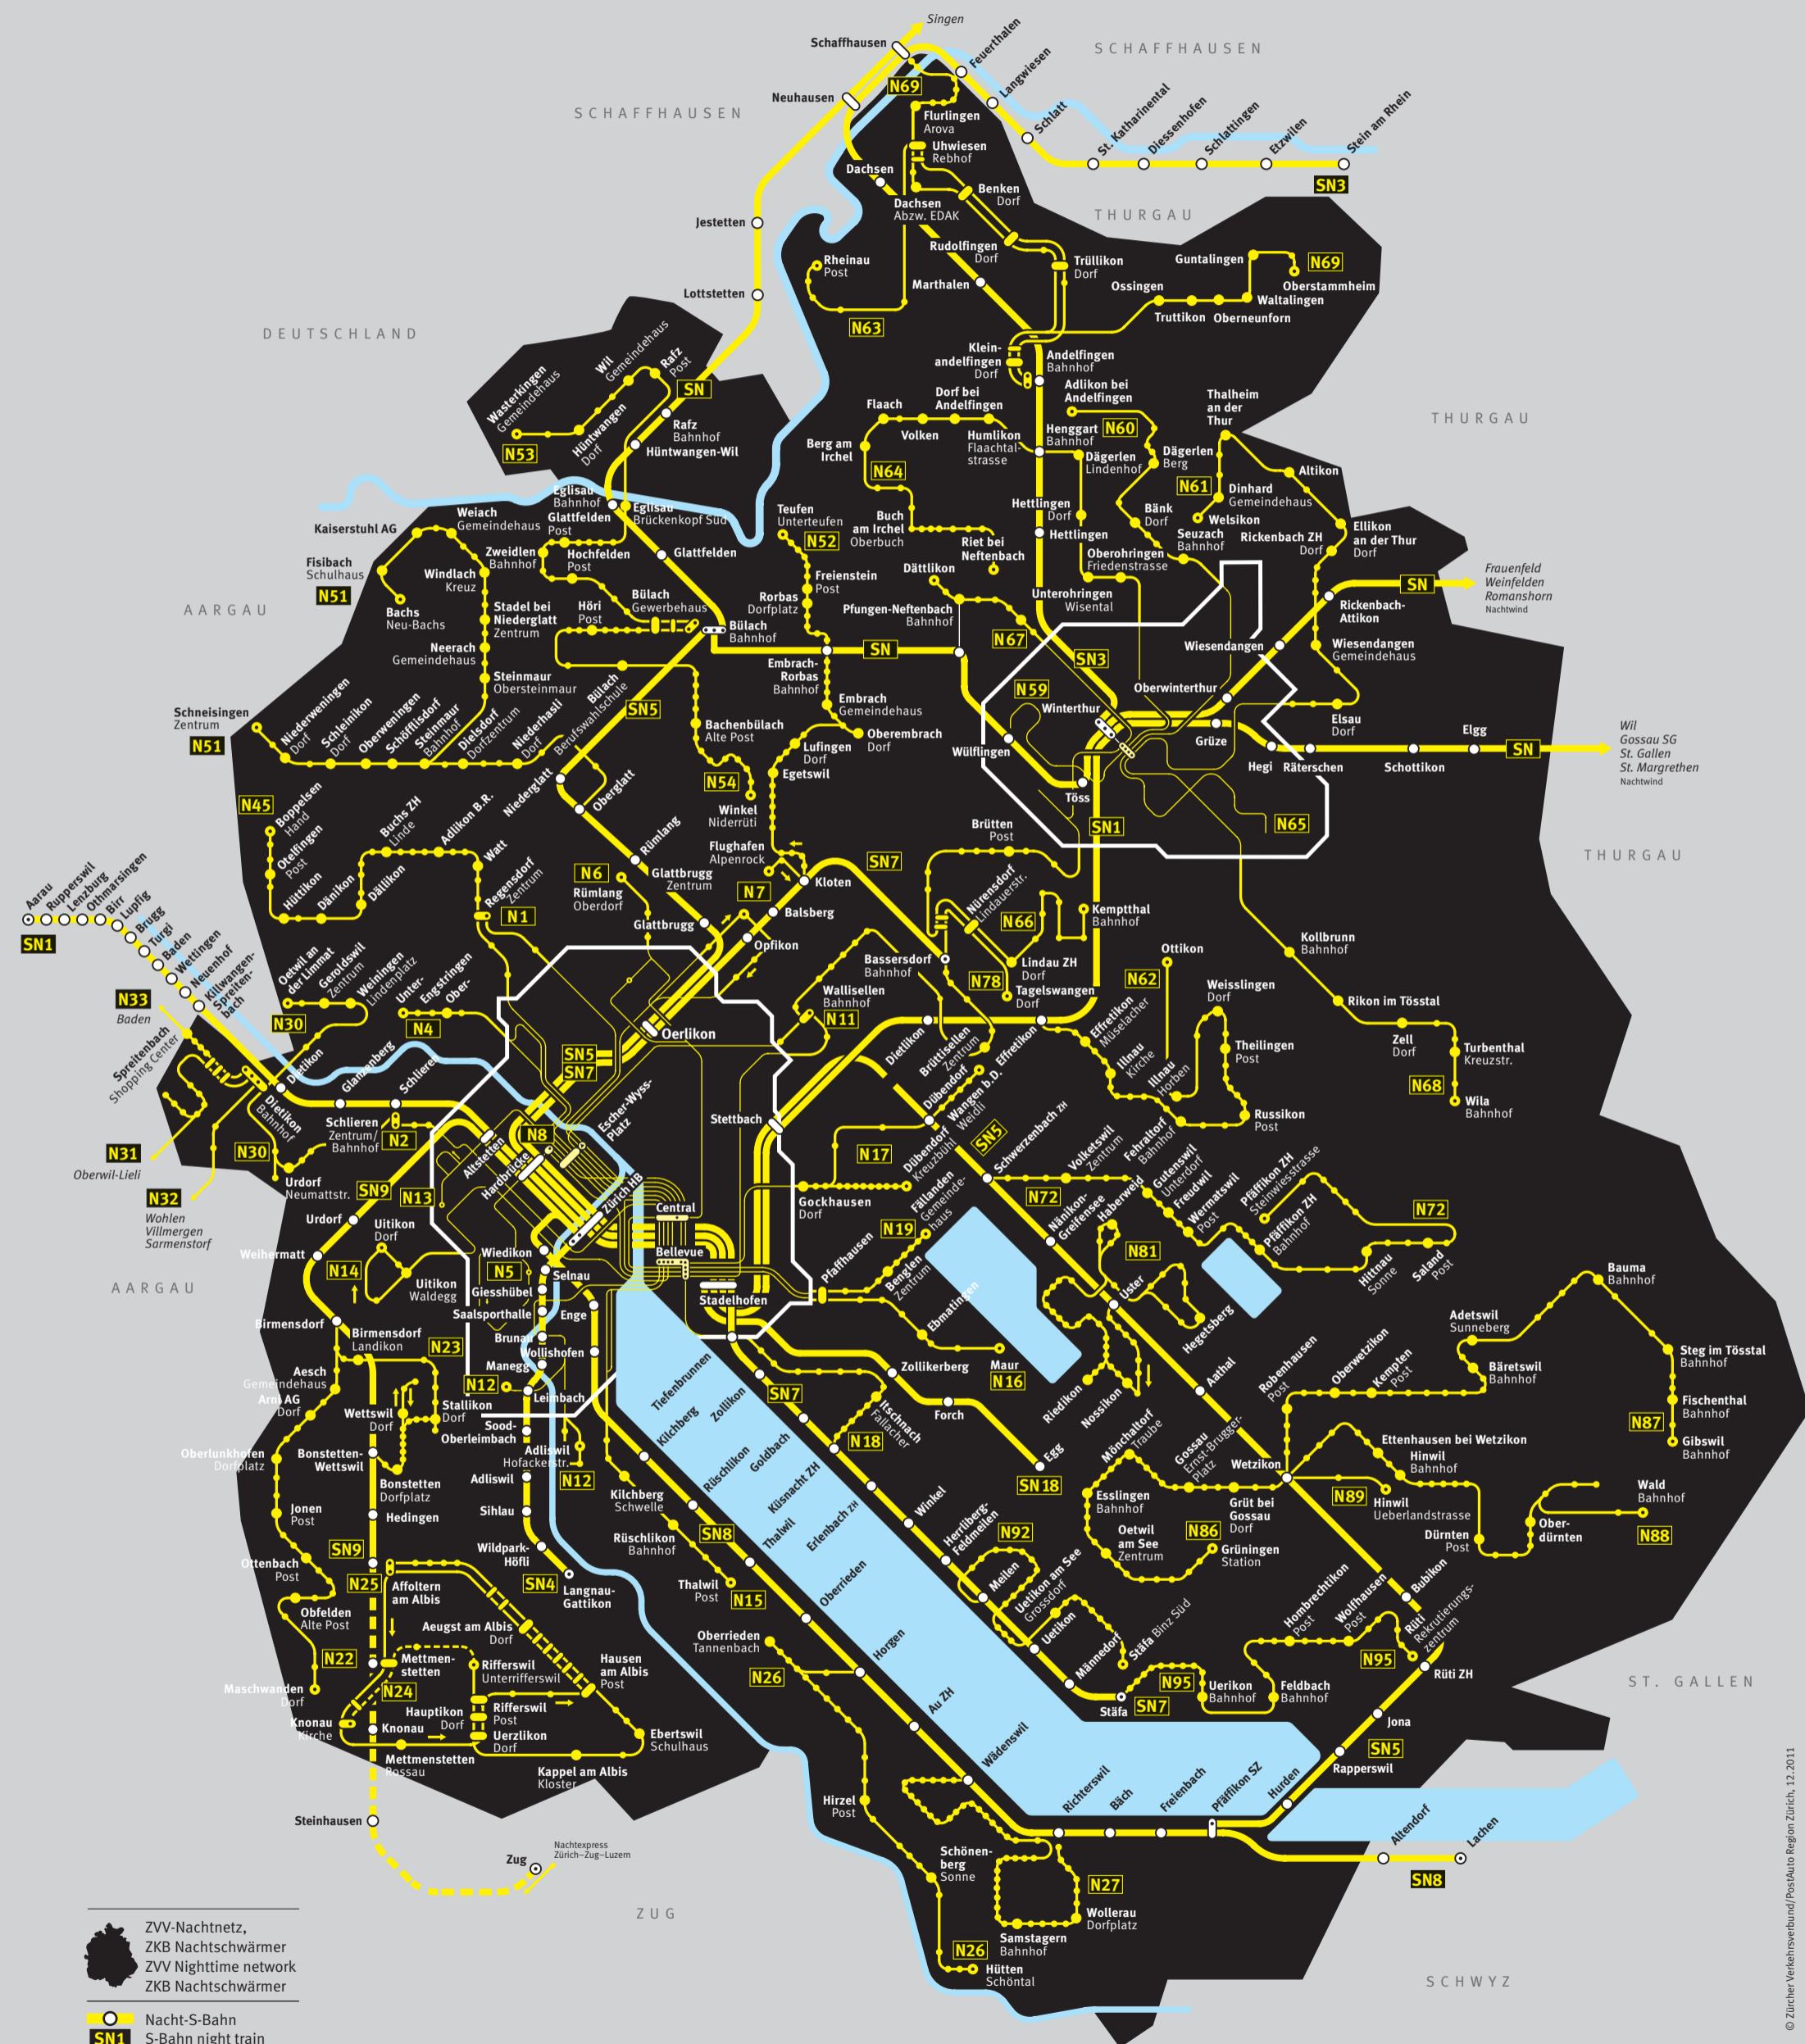

ZVV Nachtnetz | an Wochenenden

Nighttime network | at weekends

ZVV-Contact
0848 988 988
CHF 0.08 pro Minute / per minute
www.zvv.ch

- ZVV-Nachtnetz, ZKB Nachtschwärmer
- ZVV Nighttime network, ZKB Nachtschwärmer
- Nacht-S-Bahn
- S-Bahn night train
- Nachtbus
- Night bus
- Teilbetrieb
- Limited service
- Endhaltestelle
- Terminus