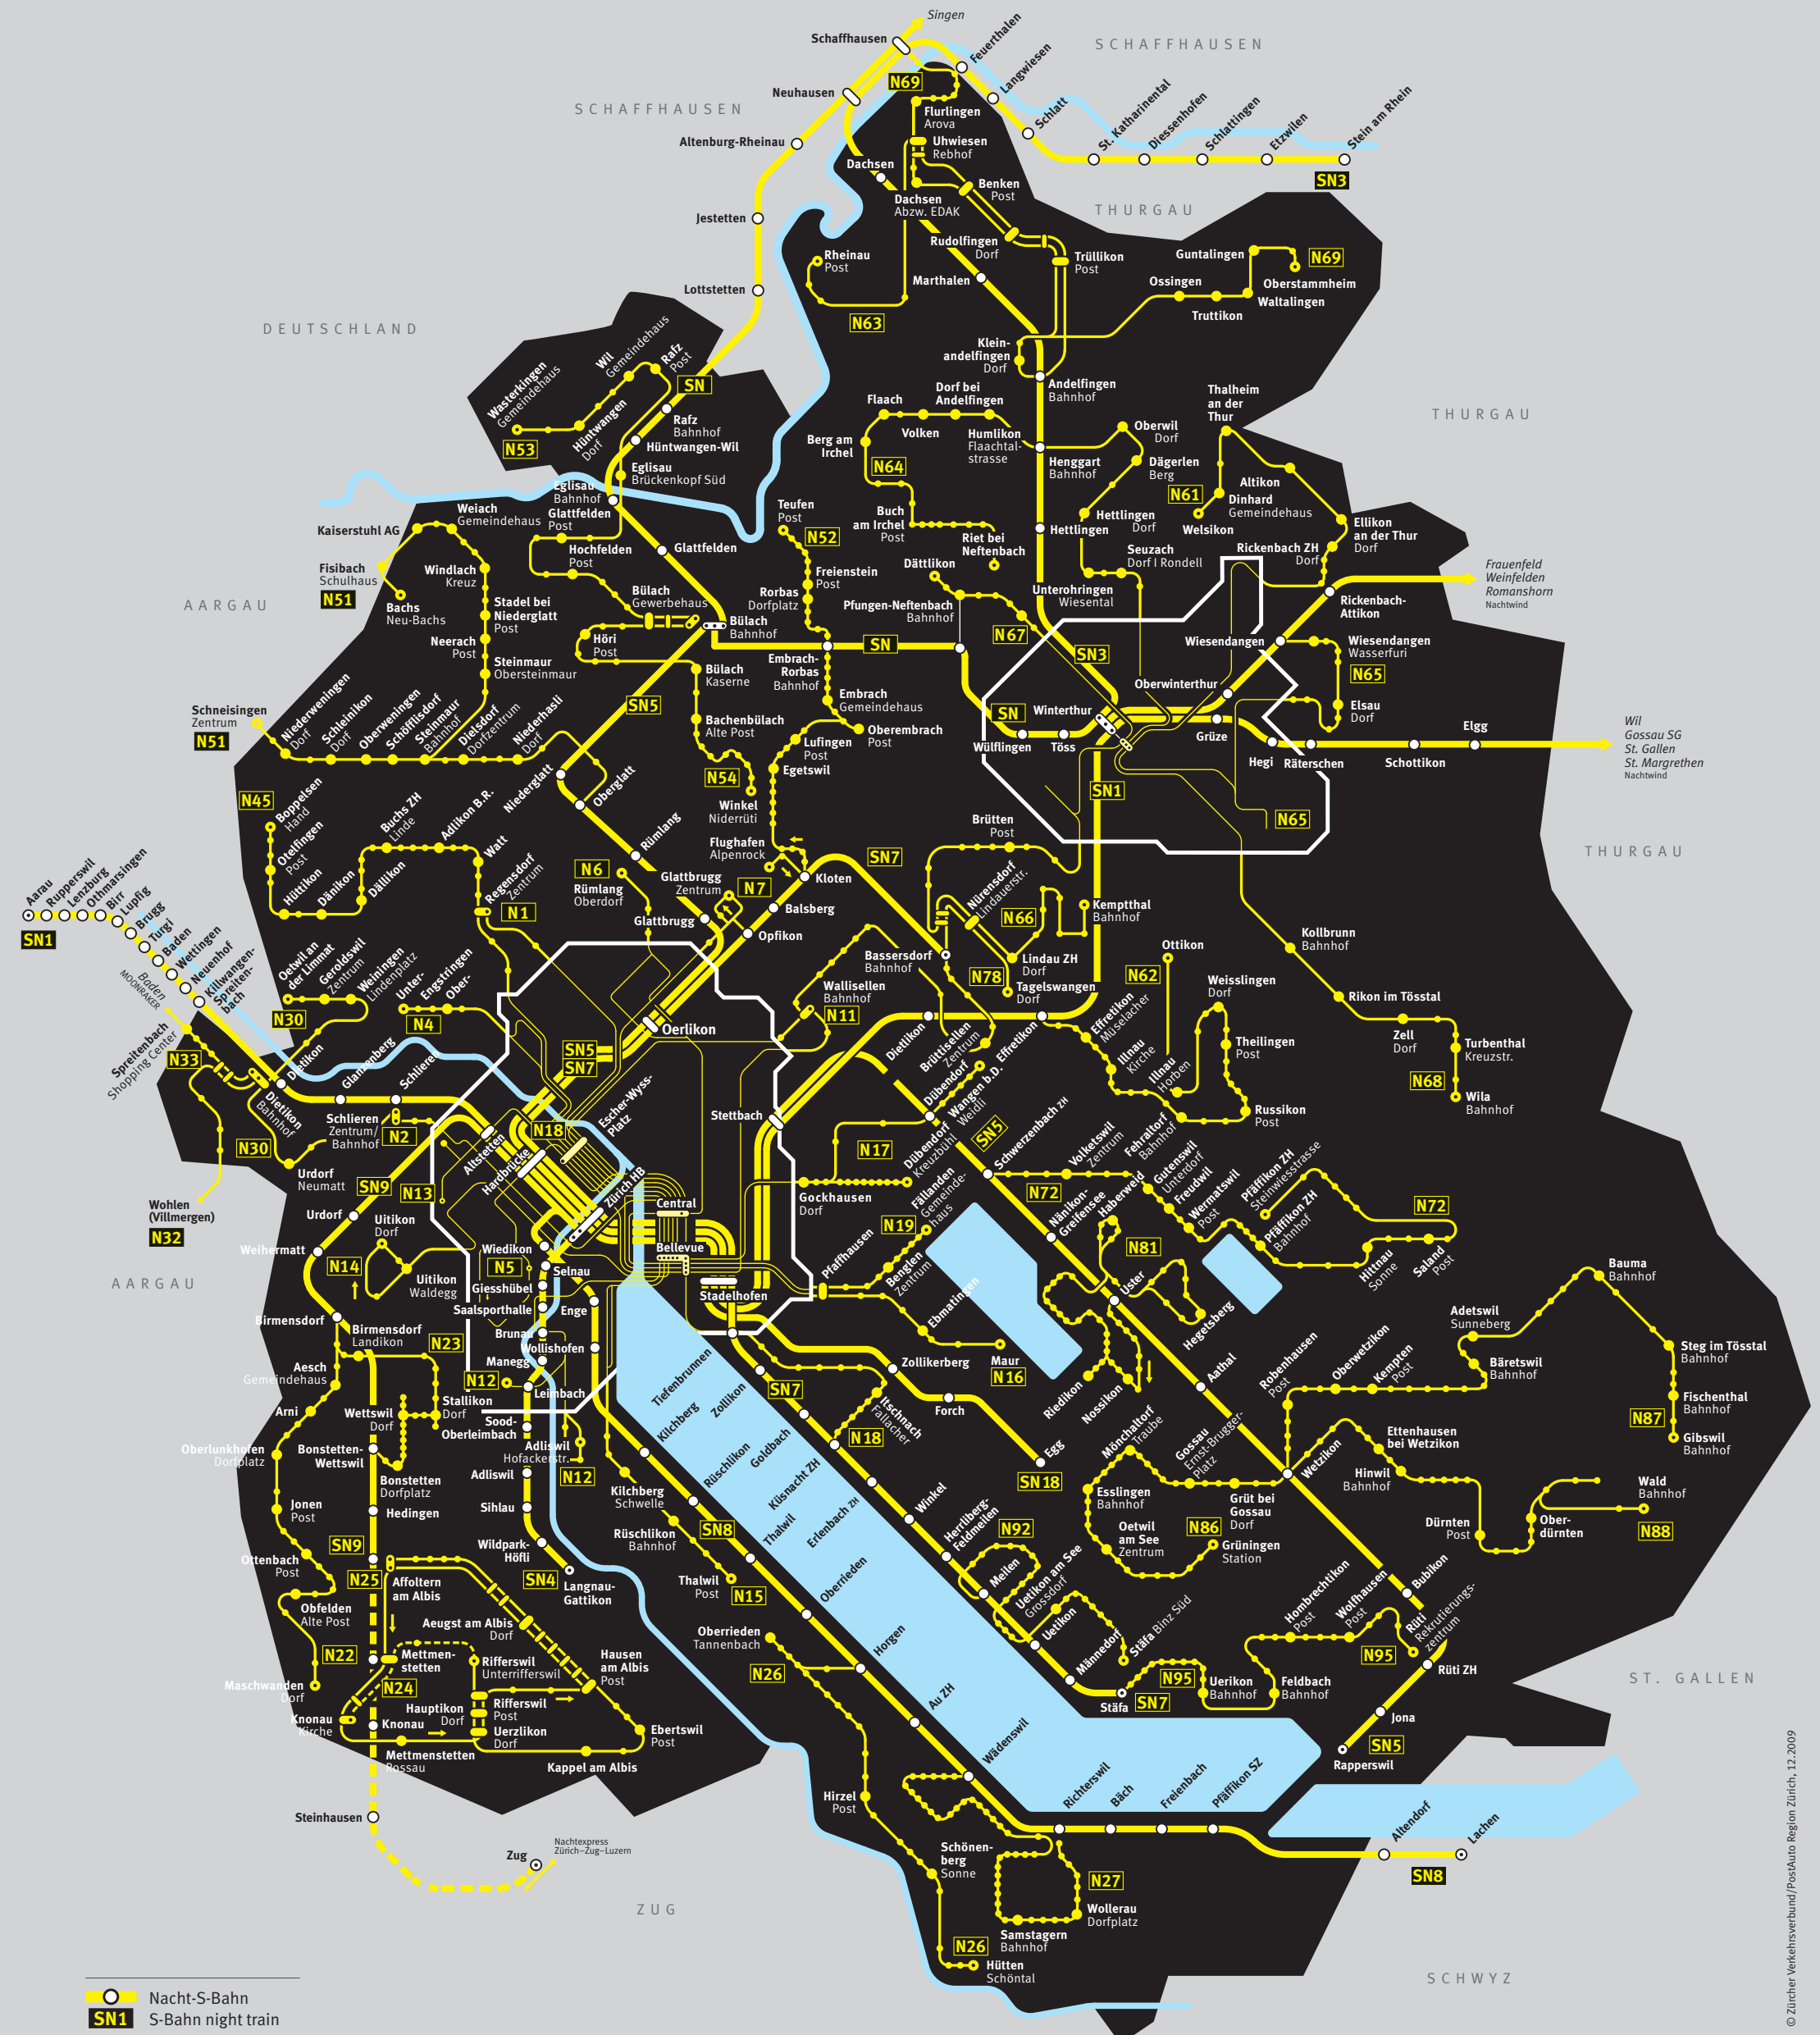

ZVV Nachtnetz | Wochenende ab 1 Uhr

Nighttime network | weekends from 1 a.m.

ZVV-Contact
0848 988 988
CHF 0.68 pro Minute / per minute
www.zvv.ch

- Nacht-S-Bahn
- S-Bahn night train
- Nachtbus
- Night bus
- Teilbetrieb
- Limited service
- Endhaltestelle
- Terminus