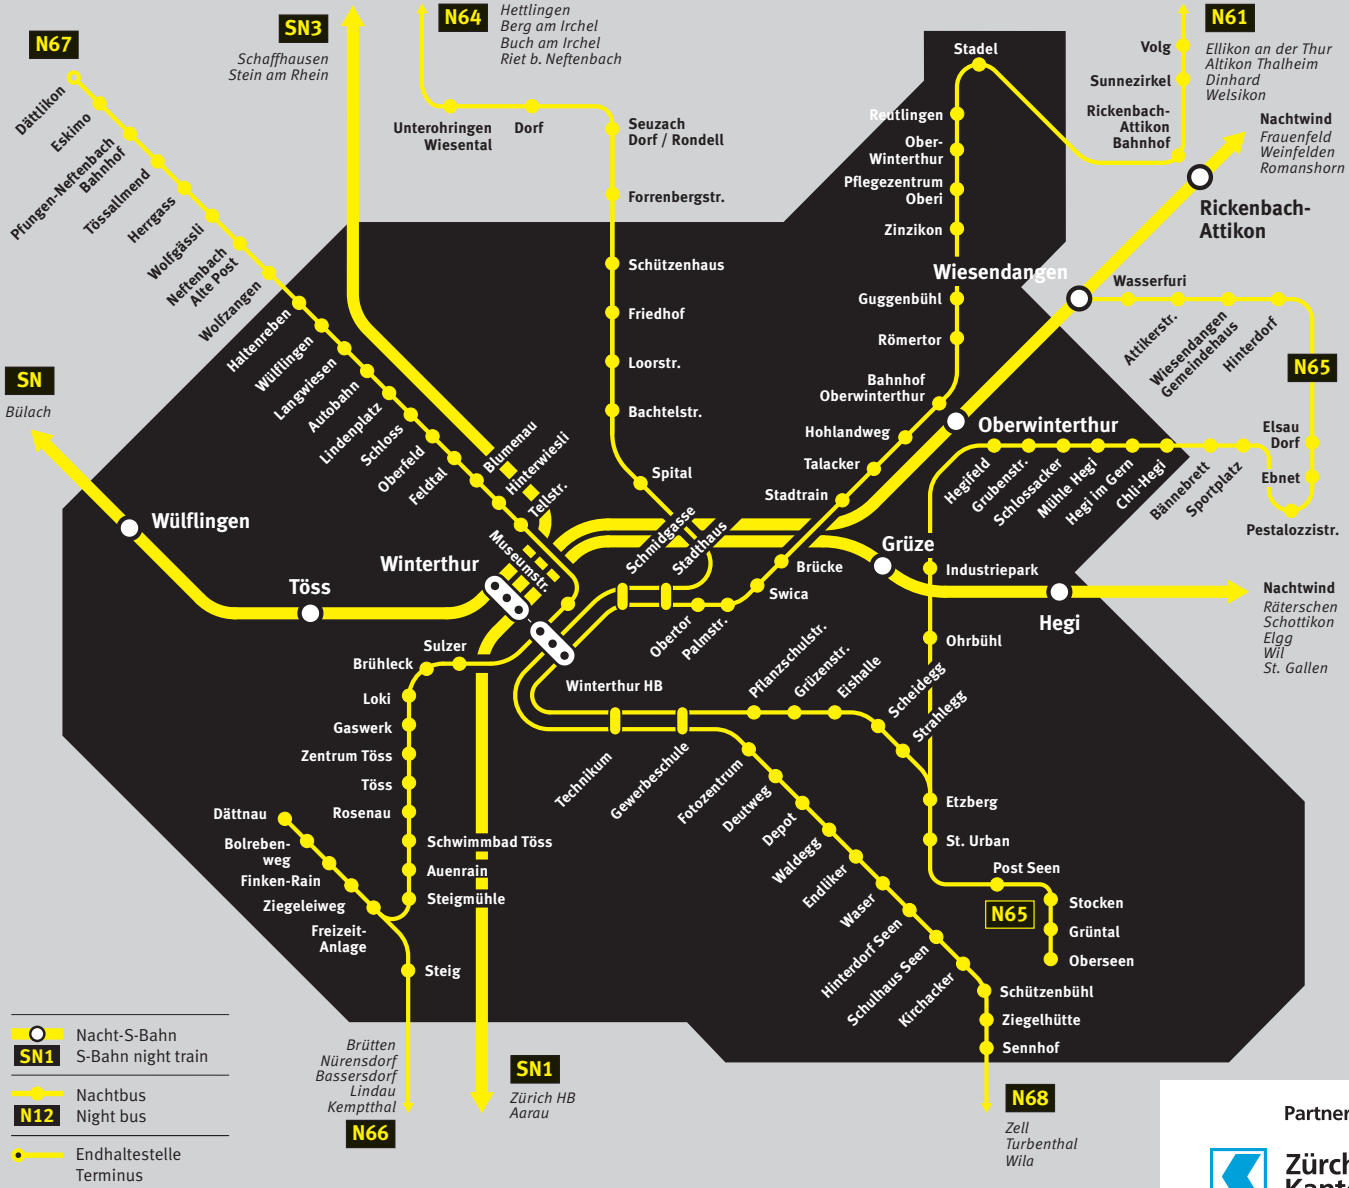

ZVV

Nachtnetz Stadt Winterthur Nighttime network Winterthur City

ZVV-Contact
0848 988 988
CHF 0.08 pro Minute / per minute
www.zvv.ch

Partner

Zürcher Kantonalbank