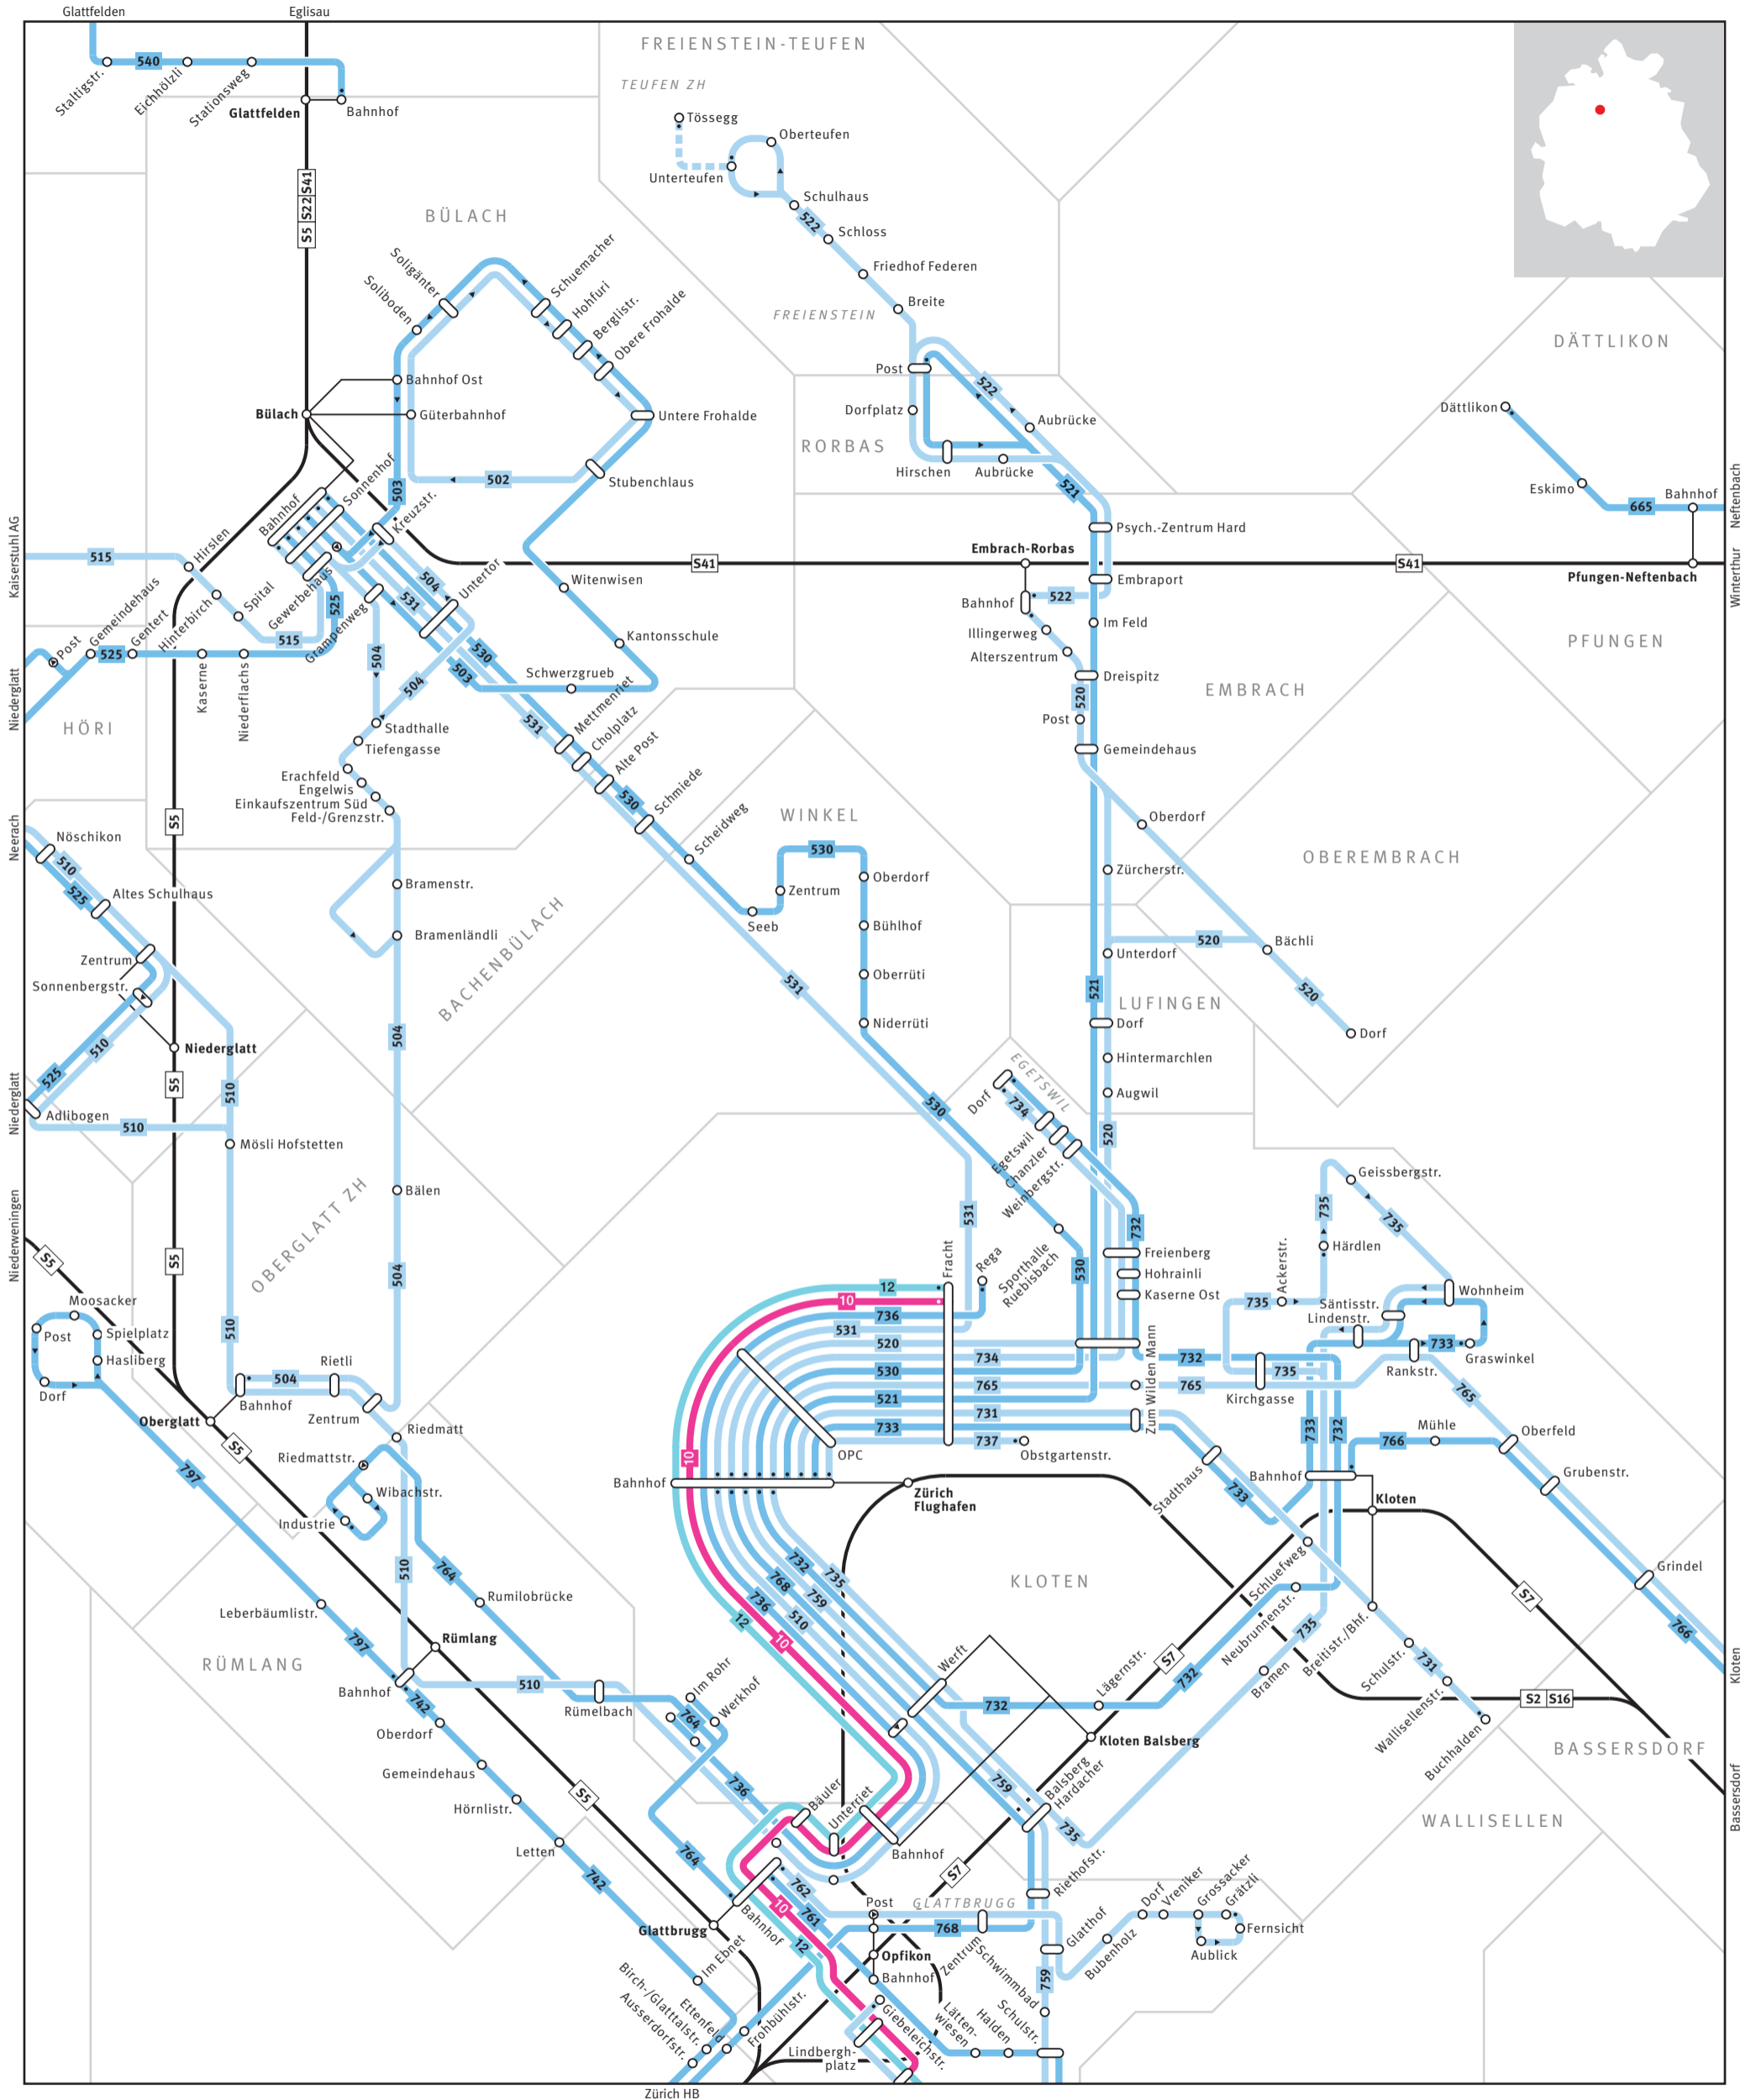

ZVV Regionalnetz | Regional network

ZVV-Contact
0848 988 988
CHF 0.08 pro Minute / per minute
www.zvv.ch

680 Bus
54 S-Bahn
 Gemeindegrenze
 Municipal boundary

Haltestelle nur in Pfeilrichtung bedient
 Bus stop only for direction shown
 Linie verkehrt nur in einer Richtung
 Bus only travels in one direction here

ELSAU Gemeindegrenze
 Name of municipality

Endhaltestelle
 Terminus

GRAFSTAL Ortsname | Place name

S-Bahn-Haltestelle/Bahn-
 S-Bahn train stop/station

Umsteigehaltestelle Bus/Bahn
 Bus/rail transfer stop

Ausserhalb Verbundgebiet
 Outside ZVV region