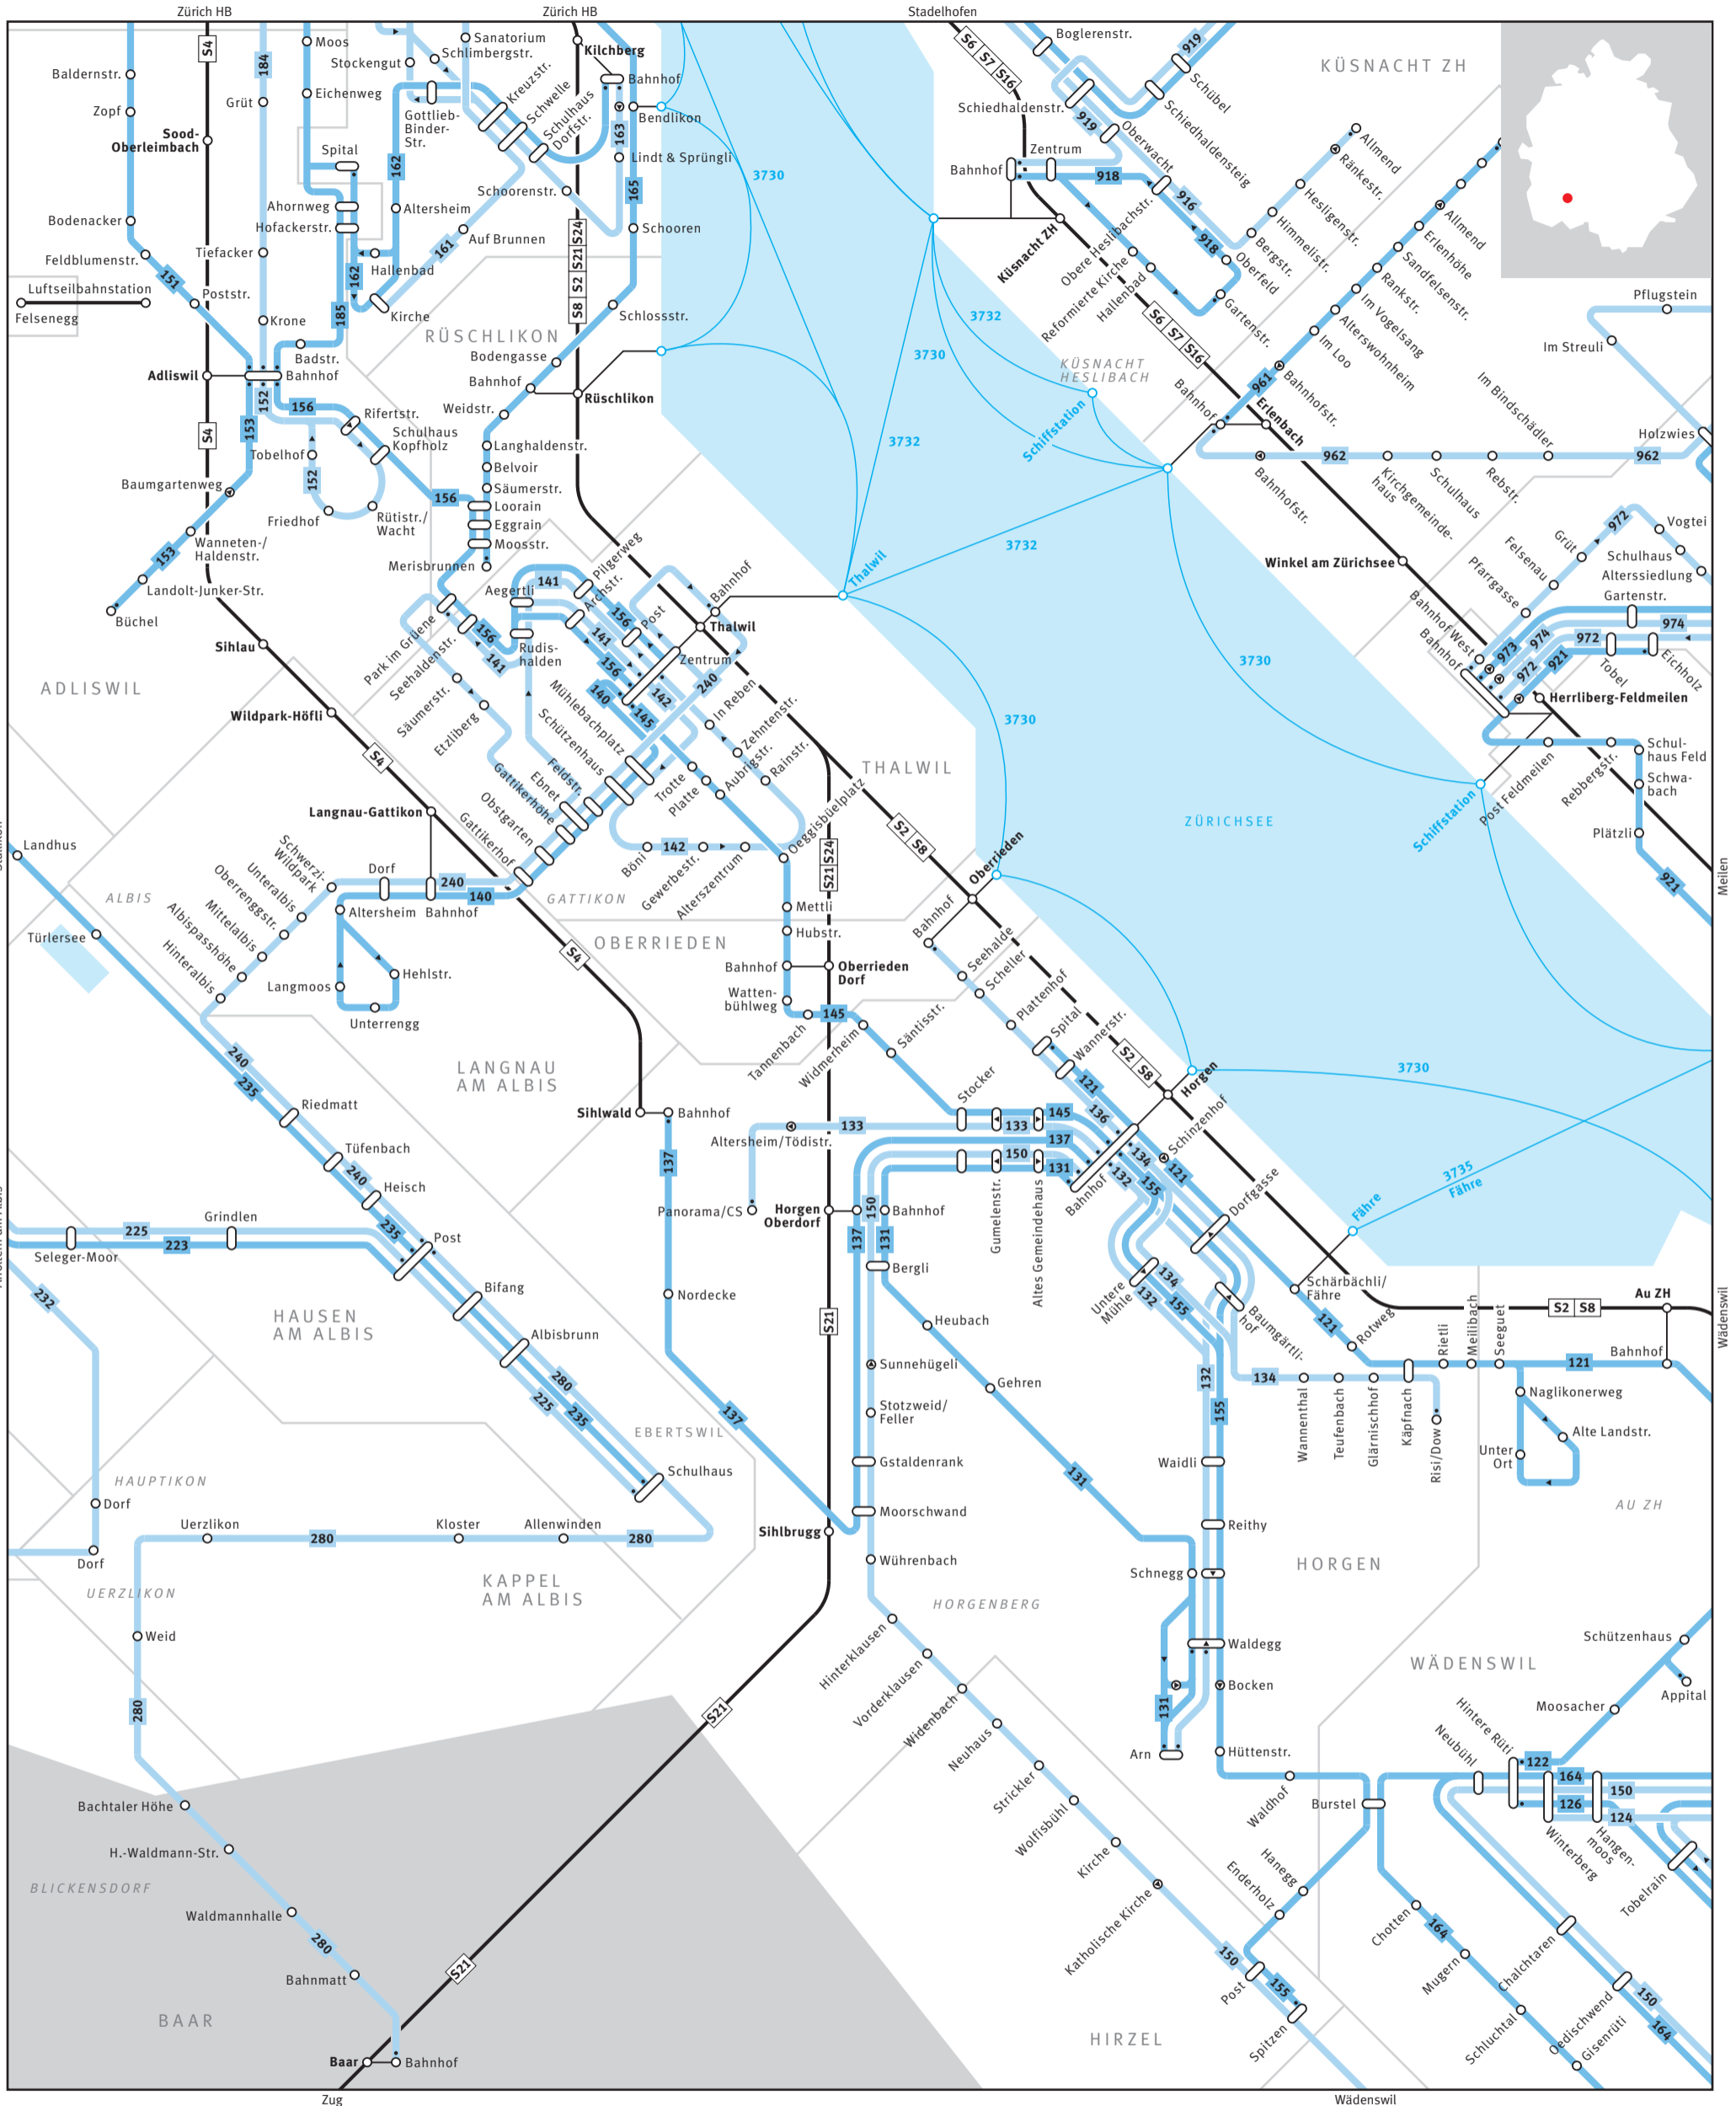

# ZVV Regionalnetz | Regional network

ZVV-Contact  
0848 988 988  
CHF 0.08 pro Minute / per minute  
www.zvv.ch

- Bus
- S-Bahn
- Gemeindegrenze / Municipal boundary
- Haltestelle nur in Pfeilrichtung bedient / Bus stop only for direction shown
- Linie verkehrt nur in einer Richtung / Bus only travels in one direction here
- Endhaltestelle / Terminus
- S-Bahn-Haltestelle/Bahnstation / S-Bahn train stop/station
- Umsteigehaltestelle Bus/Bahn / Bus/rail transfer stop
- Ausserhalb Verbundgebiet / Outside ZVV region
- ELSAU Gemeindegrenze / Name of municipality
- GRAFSTAL Ortsname | Place name