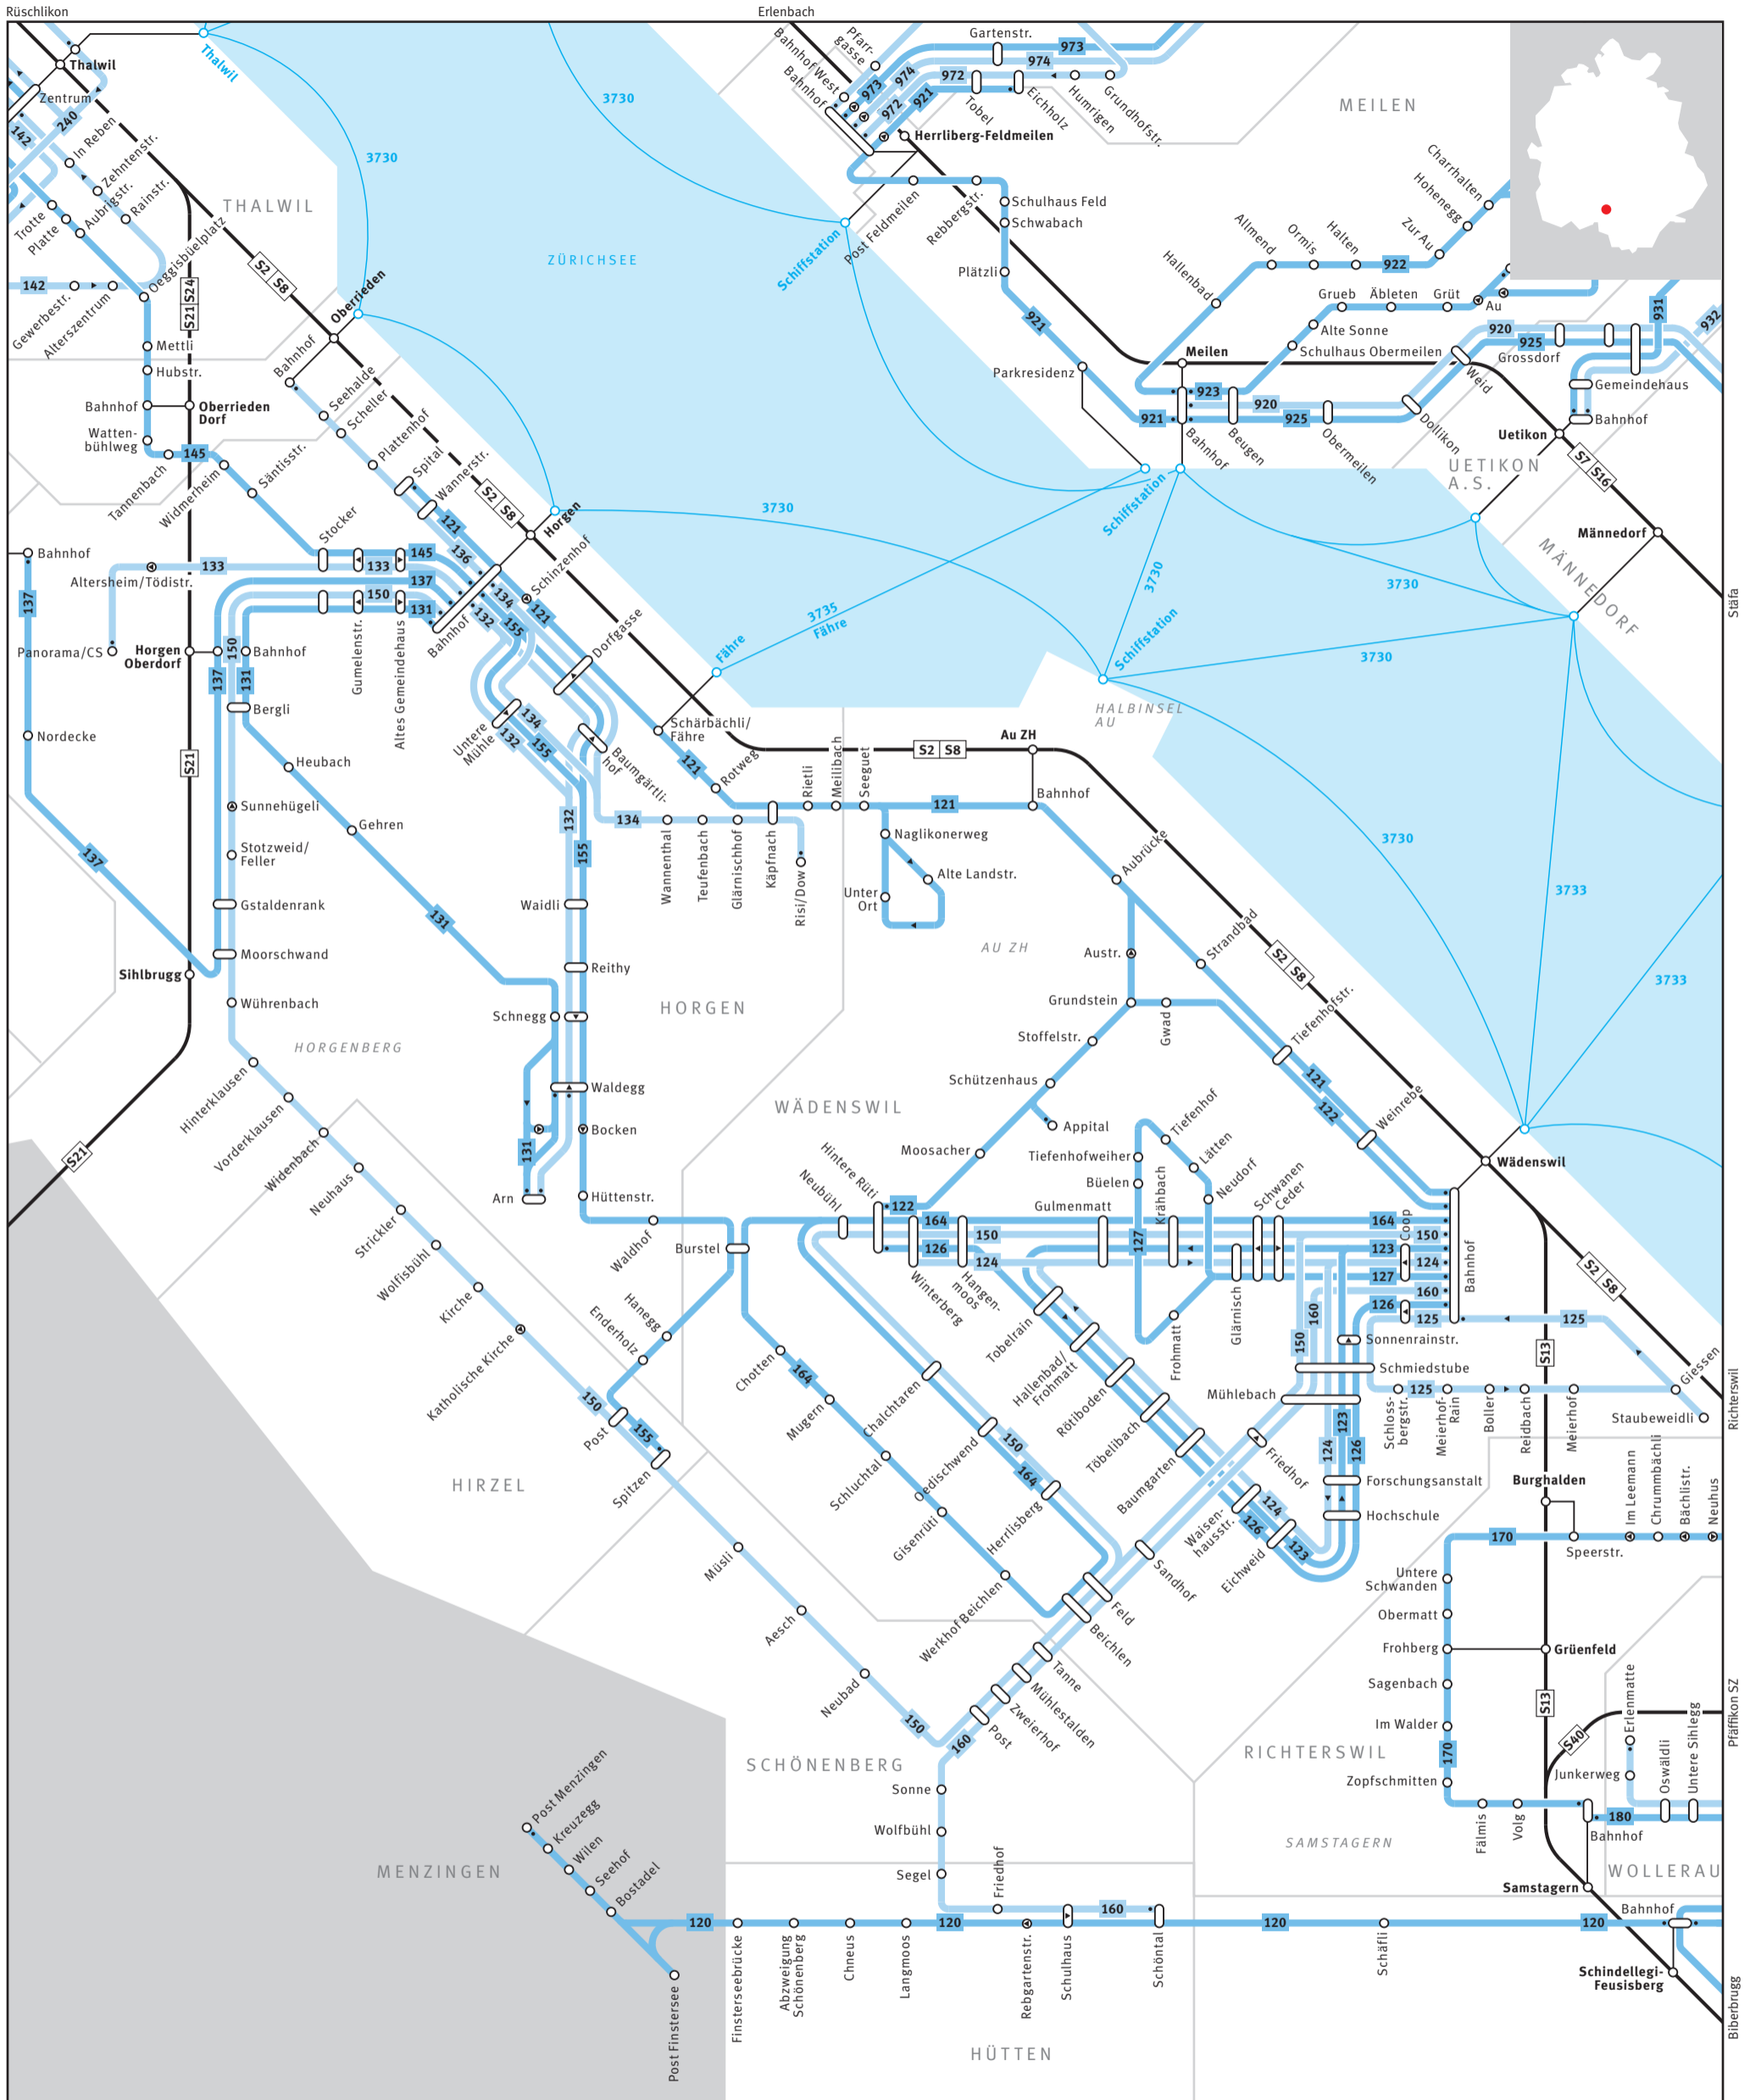

ZVV Regionalnetz | Regional network

ZVV-Contact
0848 988 988
CHF 0.08 pro Minute / per minute
www.zvv.ch

680 Bus	Haltestelle nur in Pfeilrichtung bedient Bus stop only for direction shown	Endhaltestelle Terminus	S-Bahn-Haltestelle/Bahnhof S-Bahn train stop/station
54 S-Bahn S-Bahn train	Linie verkehrt nur in einer Richtung Bus only travels in one direction here		Umsteigehaltestelle Bus/Bahn Bus/rail transfer stop
Gemeindegrenze Municipal boundary	ELSAU Gemeindegrenze Name of municipality	GRAFSTAL Ortsname Place name	Ausserhalb Verbundgebiet Outside ZVV region