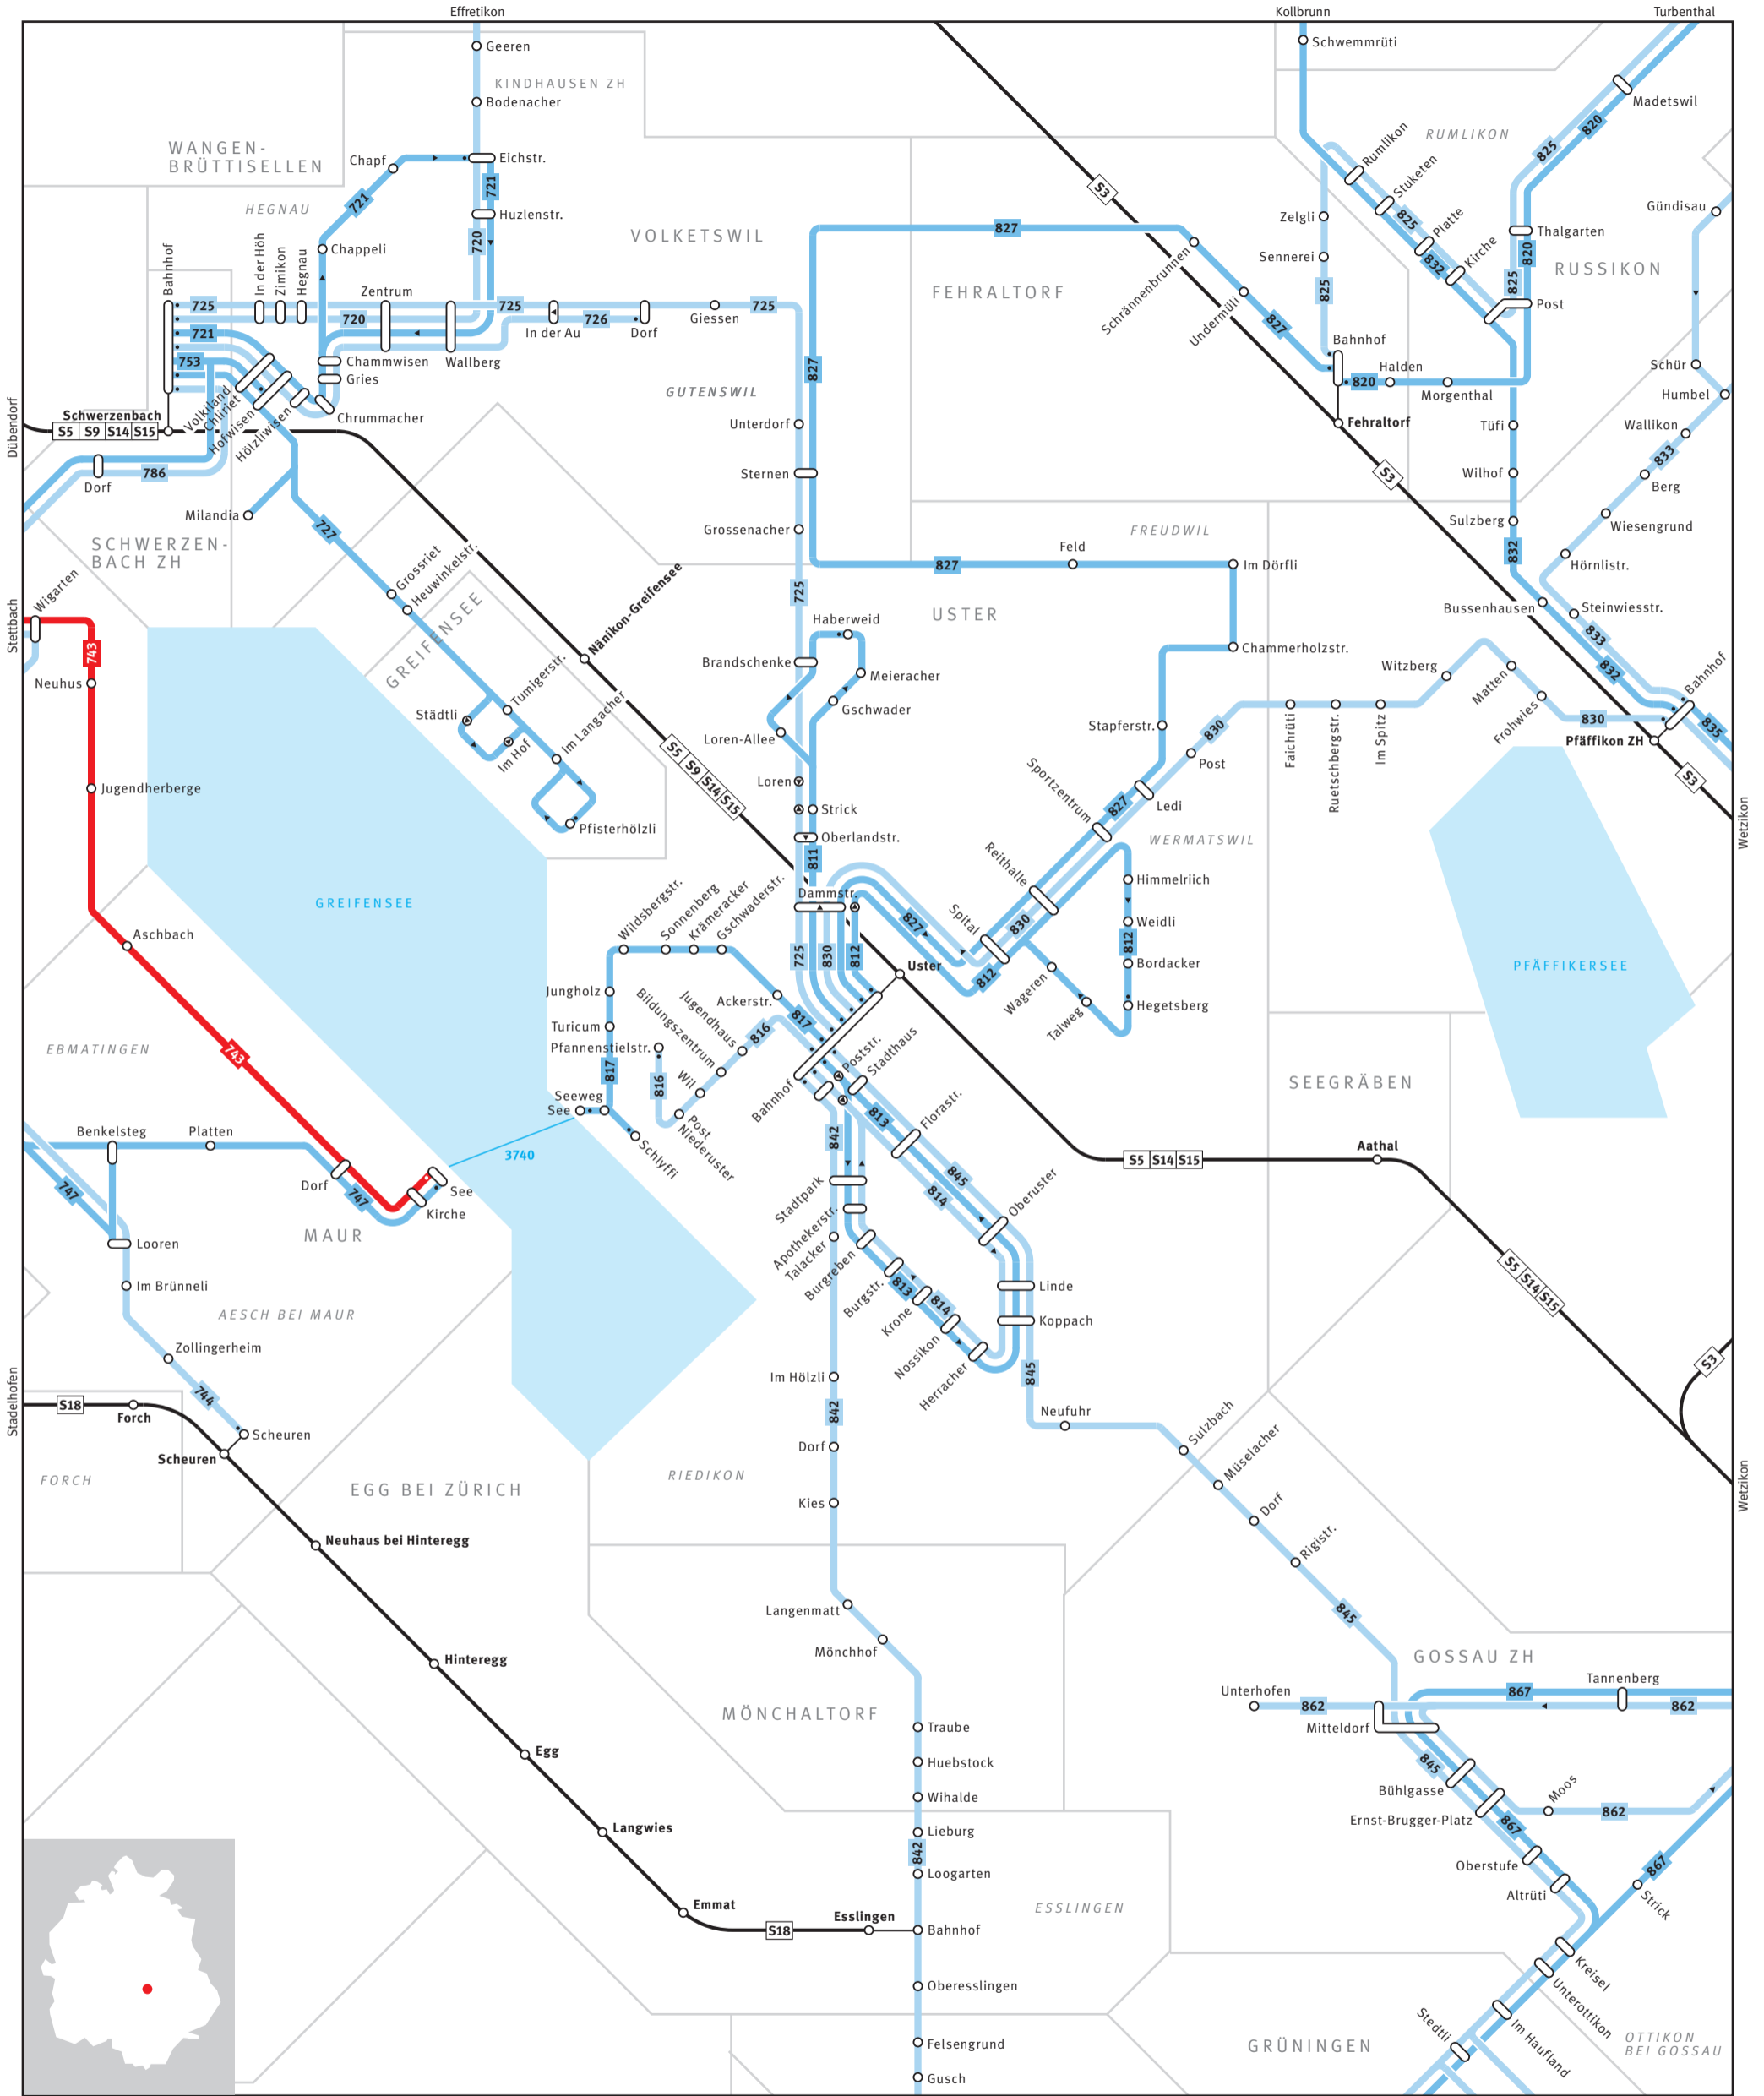

ZVV Regionalnetz | Regional network

ZVV-Contact
0848 988 988
CHF 0.08 pro Minute / per minute
www.zvv.ch

680 Bus
54 S-Bahn
 S-Bahn train

Haltestelle nur in Pfeilrichtung bedient
 Bus stop only for direction shown
 Linie verkehrt nur in einer Richtung
 Bus only travels in one direction here

Endhaltestelle
 Terminus

S-Bahn-Haltestelle/Bahnhof
 S-Bahn train stop/station
 Umsteigehaltestelle Bus/Bahn
 Bus/rail transfer stop

Gemeindegrenze
 Municipal boundary

ELSAU Gemeindegrenze
 Name of municipality

GRAFSTAL Ortsname | Place name

Ausserhalb Verbundgebiet
 Outside ZVV region