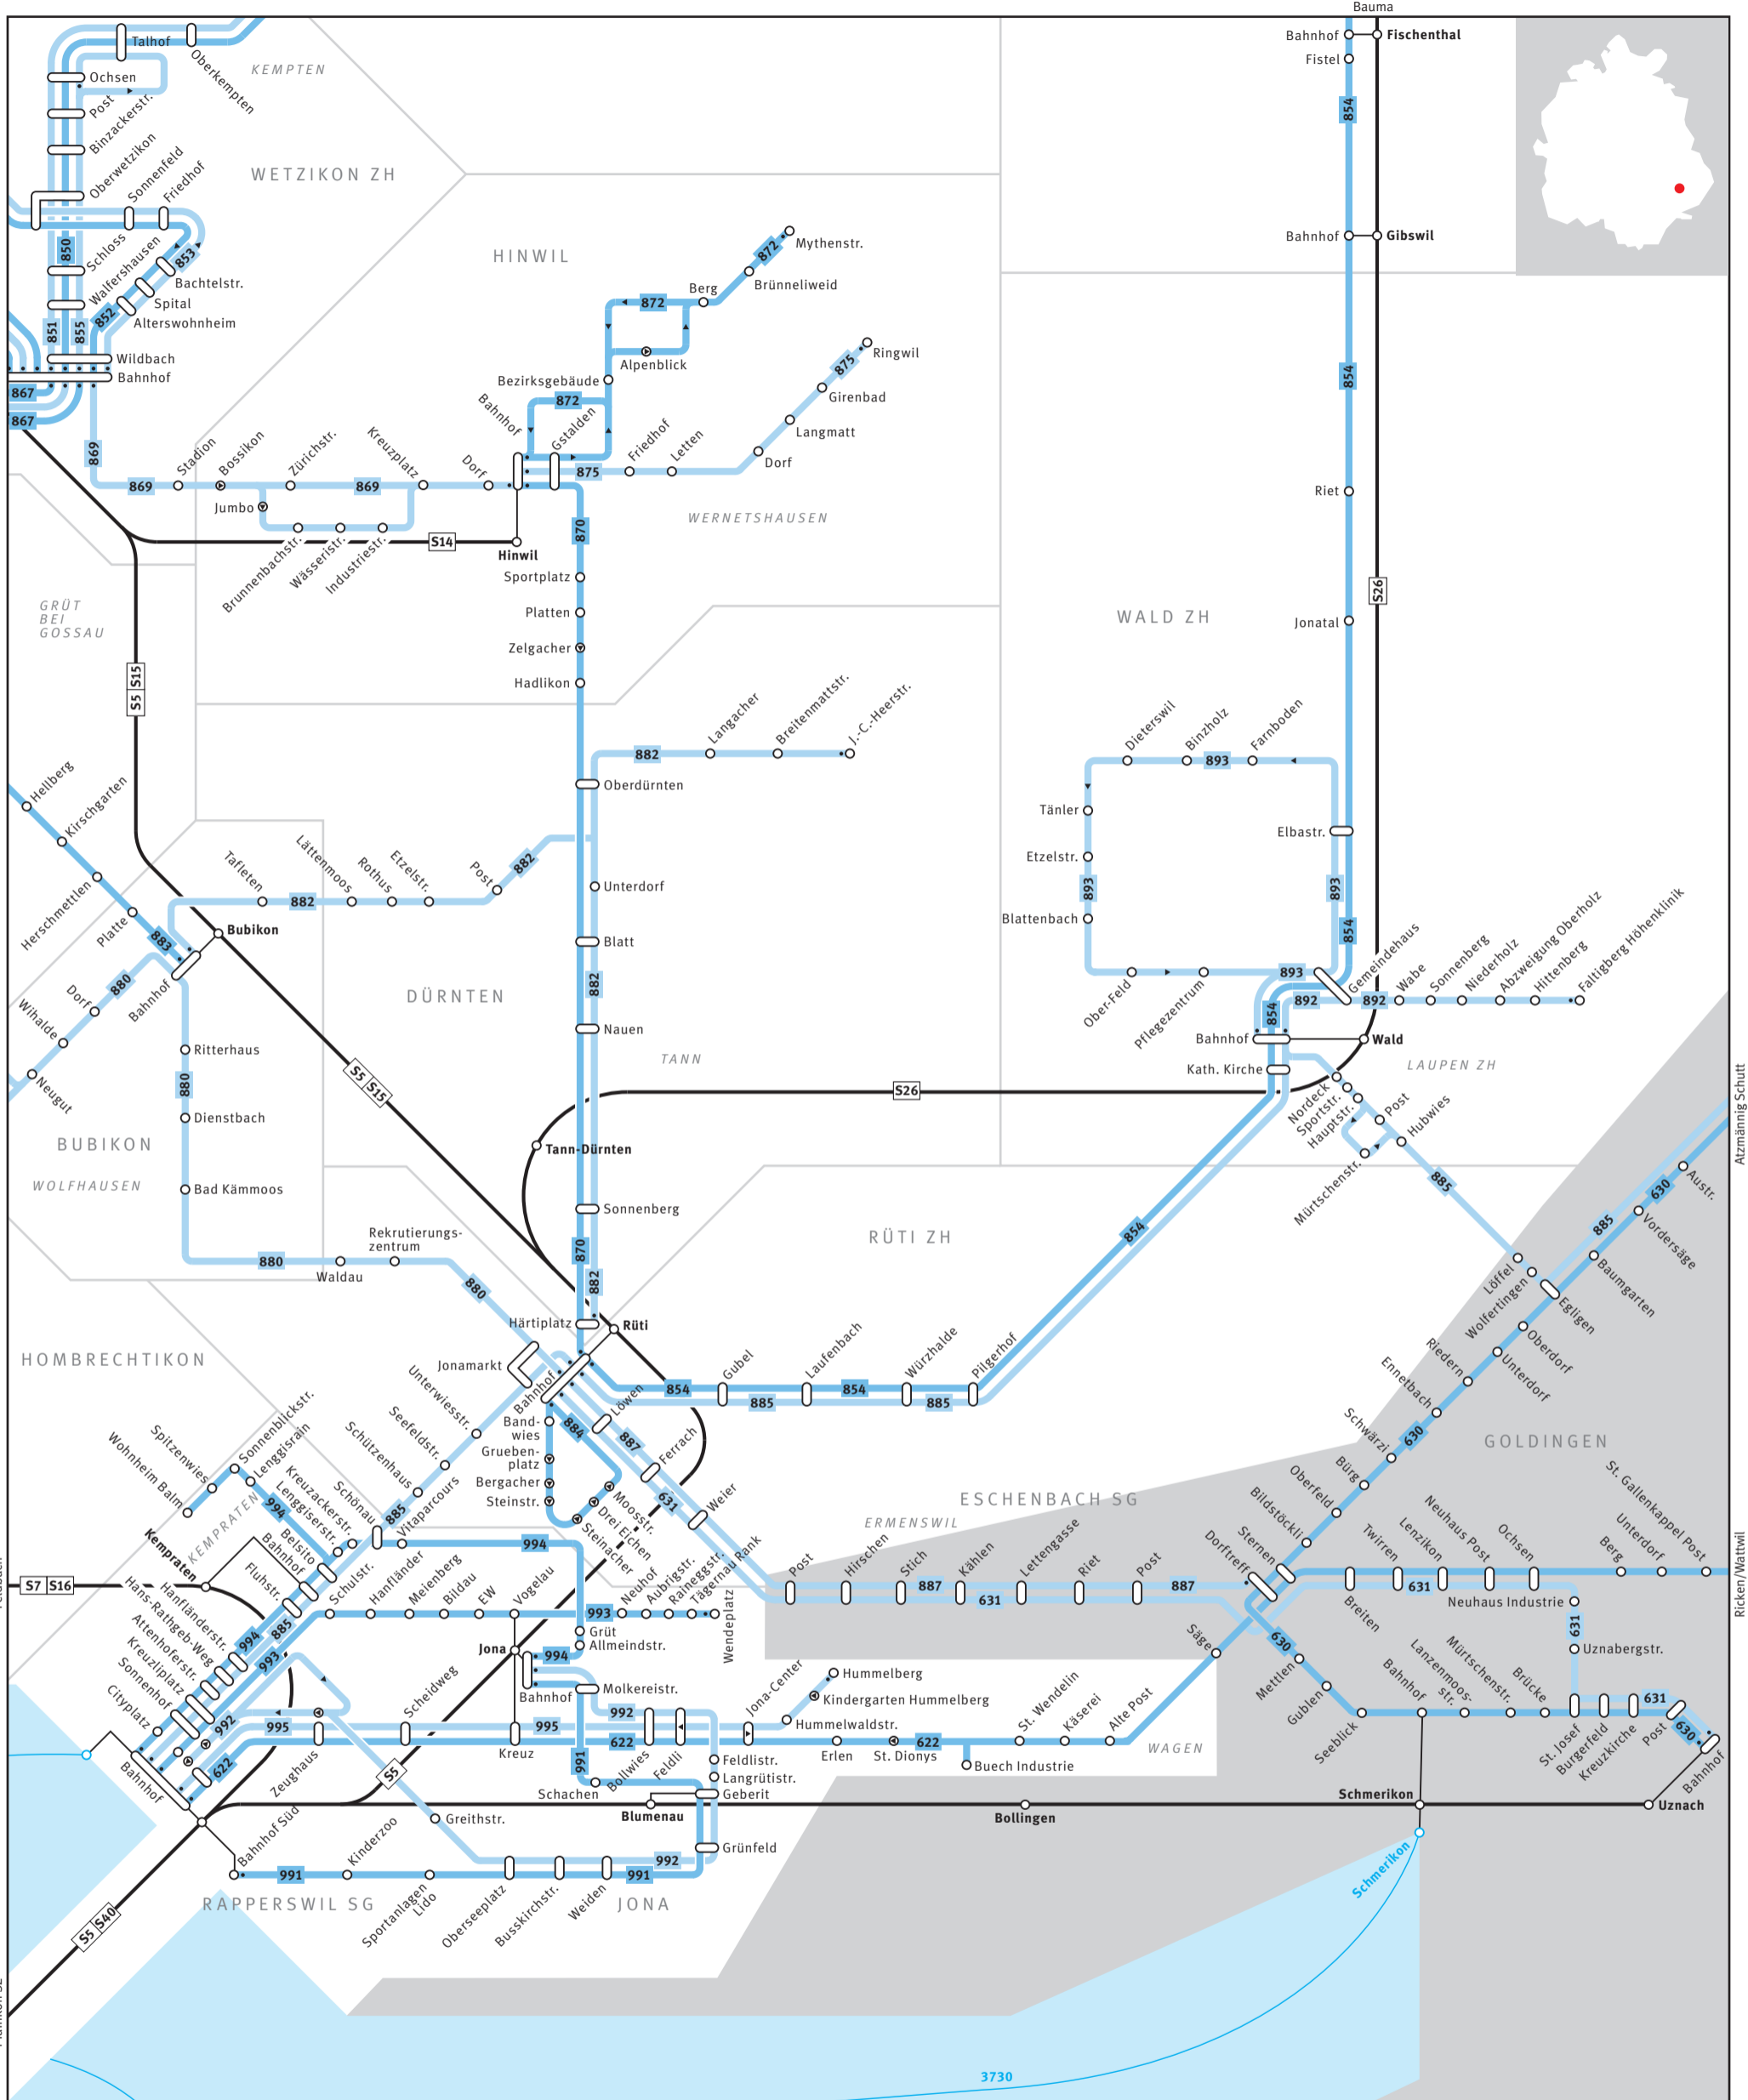

# ZVV Regionalnetz | Regional network

ZVV-Contact  
0848 988 988  
CHF 0.08 pro Minute / per minute  
www.zvv.ch

680 Bus	Haltestelle nur in Pfeilrichtung bedient Bus stop only for direction shown	Endhaltestelle Terminus	S-Bahn-Haltestelle/Bahnhof S-Bahn train stop/station
54 S-Bahn S-Bahn train	Linie verkehrt nur in einer Richtung Bus only travels in one direction here	Ortname   Place name	Umsteigehaltestelle Bus/Bahn Bus/rail transfer stop
Gemeindegrenze Municipal boundary	ELSAU Gemeindegrenze Name of municipality	GRAFSTAL Ortname   Place name	Ausserhalb Verbundgebiet Outside ZVV region