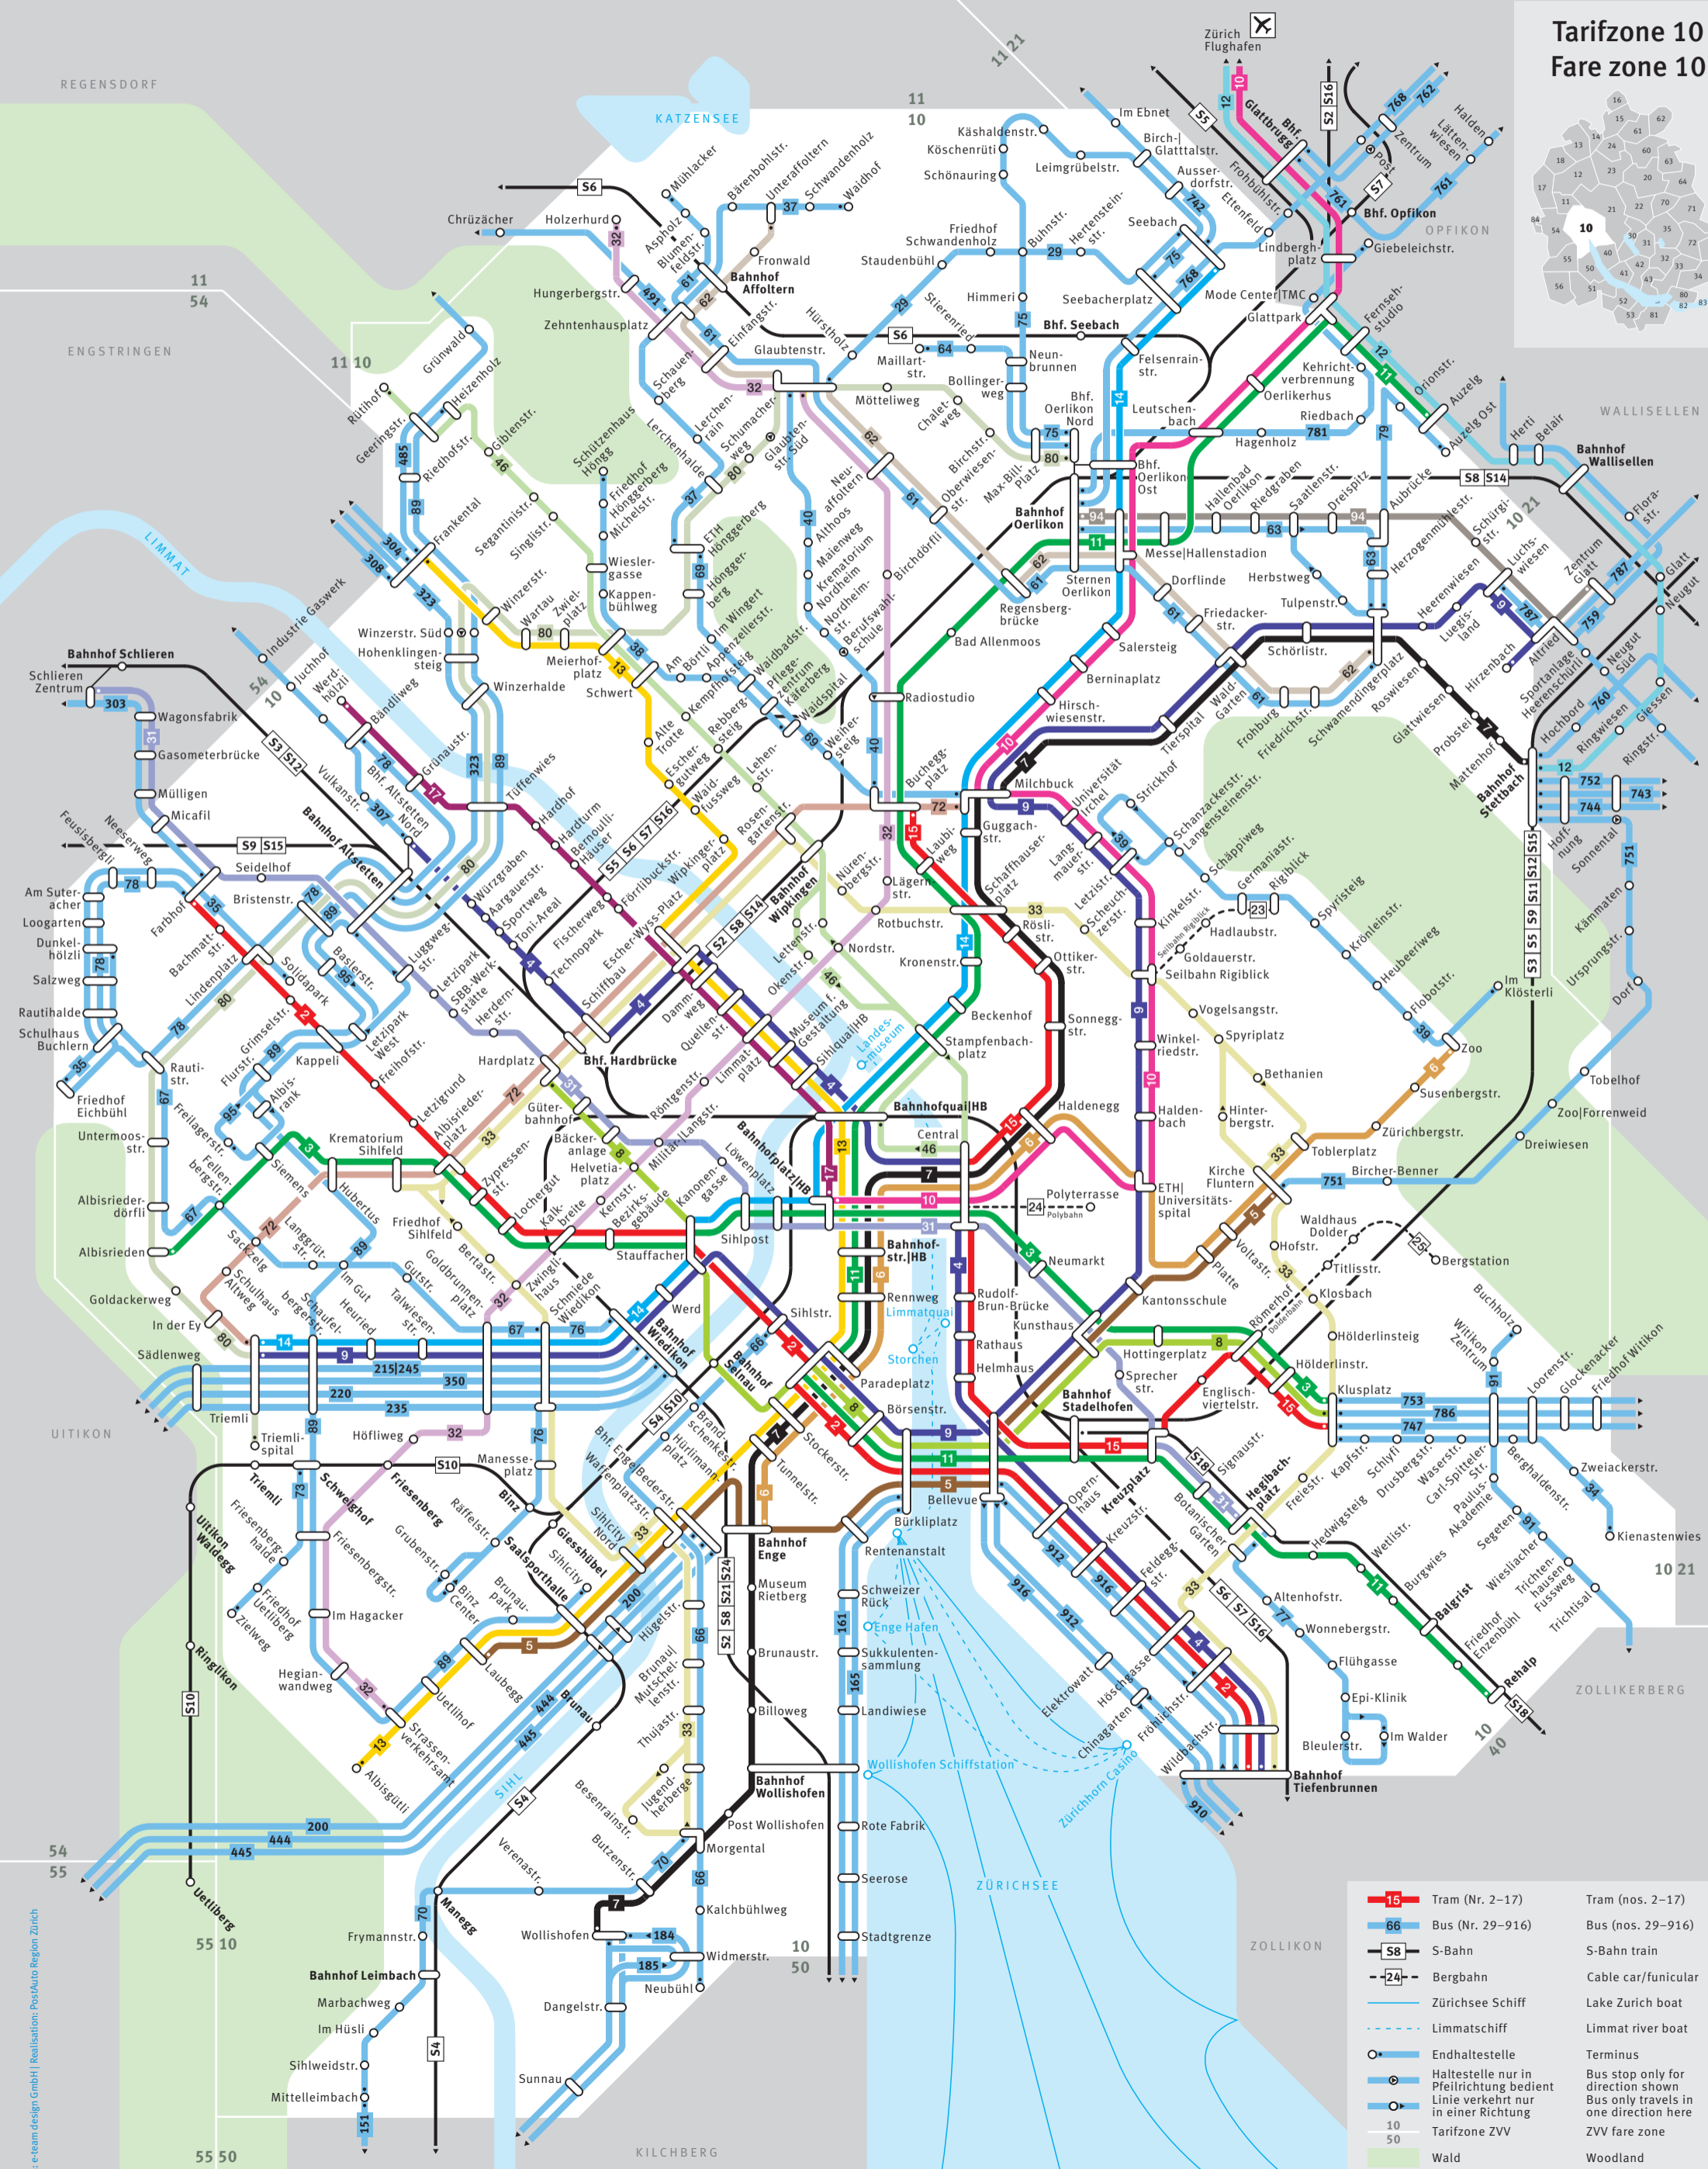

Tarifzone 10  
Fare zone 10

15	Tram (Nr. 2-17)	Tram (nos. 2-17)
66	Bus (Nr. 29-916)	Bus (nos. 29-916)
S8	S-Bahn	S-Bahn train
24	Bergbahn	Cable car/funicular
	Zürichsee Schiff	Lake Zurich boat
	Limmatschiff	Limmat river boat
	Endhaltestelle	Terminus
	Haltestelle nur in Pfeilrichtung bedient	Bus stop only for direction shown
	Linie verkehrt nur in einer Richtung	Bus only travels in one direction here
	10	Tarifzone ZVV
	50	Tarifzone ZVV
	Wald	Woodland