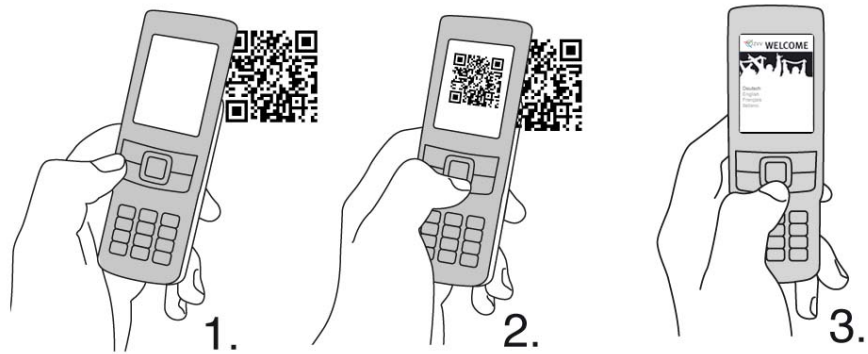

Thema

07.04.2008

1

Um den Gästen aus allen Ländern eine bestmögliche Informations-Plattform zu bieten, haben wir als neues Element der Kommunikation bei den mobilen Services eine viersprachige, mobile Webseite erstellt, welche es den Besucherinnen und Besucher erlaubt, von überall und zu jeder Zeit auf aktuelle Fahrplaninformationen, Ticket-Informationen oder sogar Ausflugsziele zuzugreifen.

Natürlich kann via diese mobile Webseite auch direkt mit dem ZVV Kontakt aufgenommen werden. Mit einem Klick.

Einfacher Zugang dank Mobile Tagging

QR-Codes ermöglichen das Abrufen einer mobilen Webseite mit zwei Klicks.
(Es ist kein Tippen mehr nötig)

Gedruckte Informationen werden so interaktiv und sind „immer mit dabei“

Um den Zugriff auf die mobile Webseite so einfach wie möglich zu gestalten, haben wir uns einer neuen Technologie bedient, welche in den letzten Monaten rasant an Aufmerksamkeit gewonnen hat. Das Mobile Tagging mit so genannten QR-Codes.

QR-Codes sind 2D Barcodes und eine Weiterentwicklung der EAN Codes. Ist die notwendige gratis Software einmal auf dem Handy installiert, können diese Codes mit der integrierten Handykamera gelesen werden. Das Handy öffnet danach automatisch die entsprechende Web-Adresse.