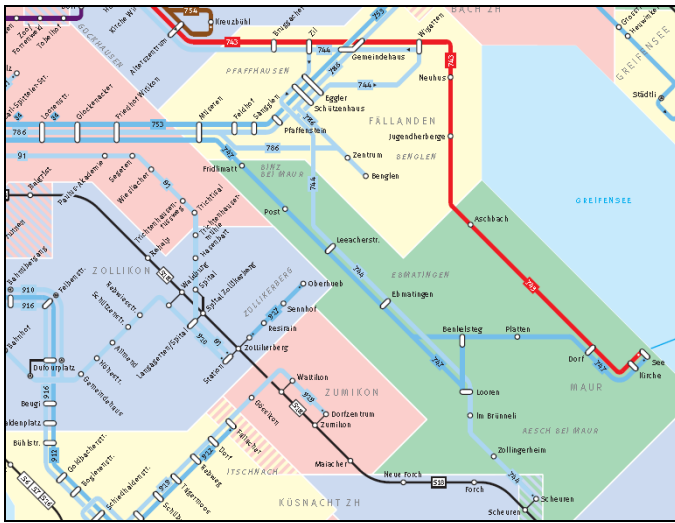

H Spezialfall Ebmatingen

Situation Linien- und Lokalnnetz

Situation Zonen

Situation

Die **ZVV Linie 744** verkehrt in den HVZ Montag bis Freitag von Scheuren (Zone 30) nach Stettbach und stellt je nach Fahrplan den Anschluss innerhalb der Zone 30 nach Maur / Linie 747 in Ebmatingen resp. Ebmatingen, Looren her. Diese Haltestellen liegen in der Zone 21.

Ticketlösung

Inhaber von ZVV-Fahrausweisen, in denen die Zonen 30 / 40 oder 30 / 42 eingeschlossen sind, können im Verkehr aus Richtung Region Forch nach Maur (oder umgekehrt) den Umstieg zwischen den Buslinien 744 und 747 in Ebmatingen vornehmen, ohne die Zone 21 mitlösen zu müssen.

Für die Selbstbedienung können Tickets nach zBsp. Forch gelöst werden.