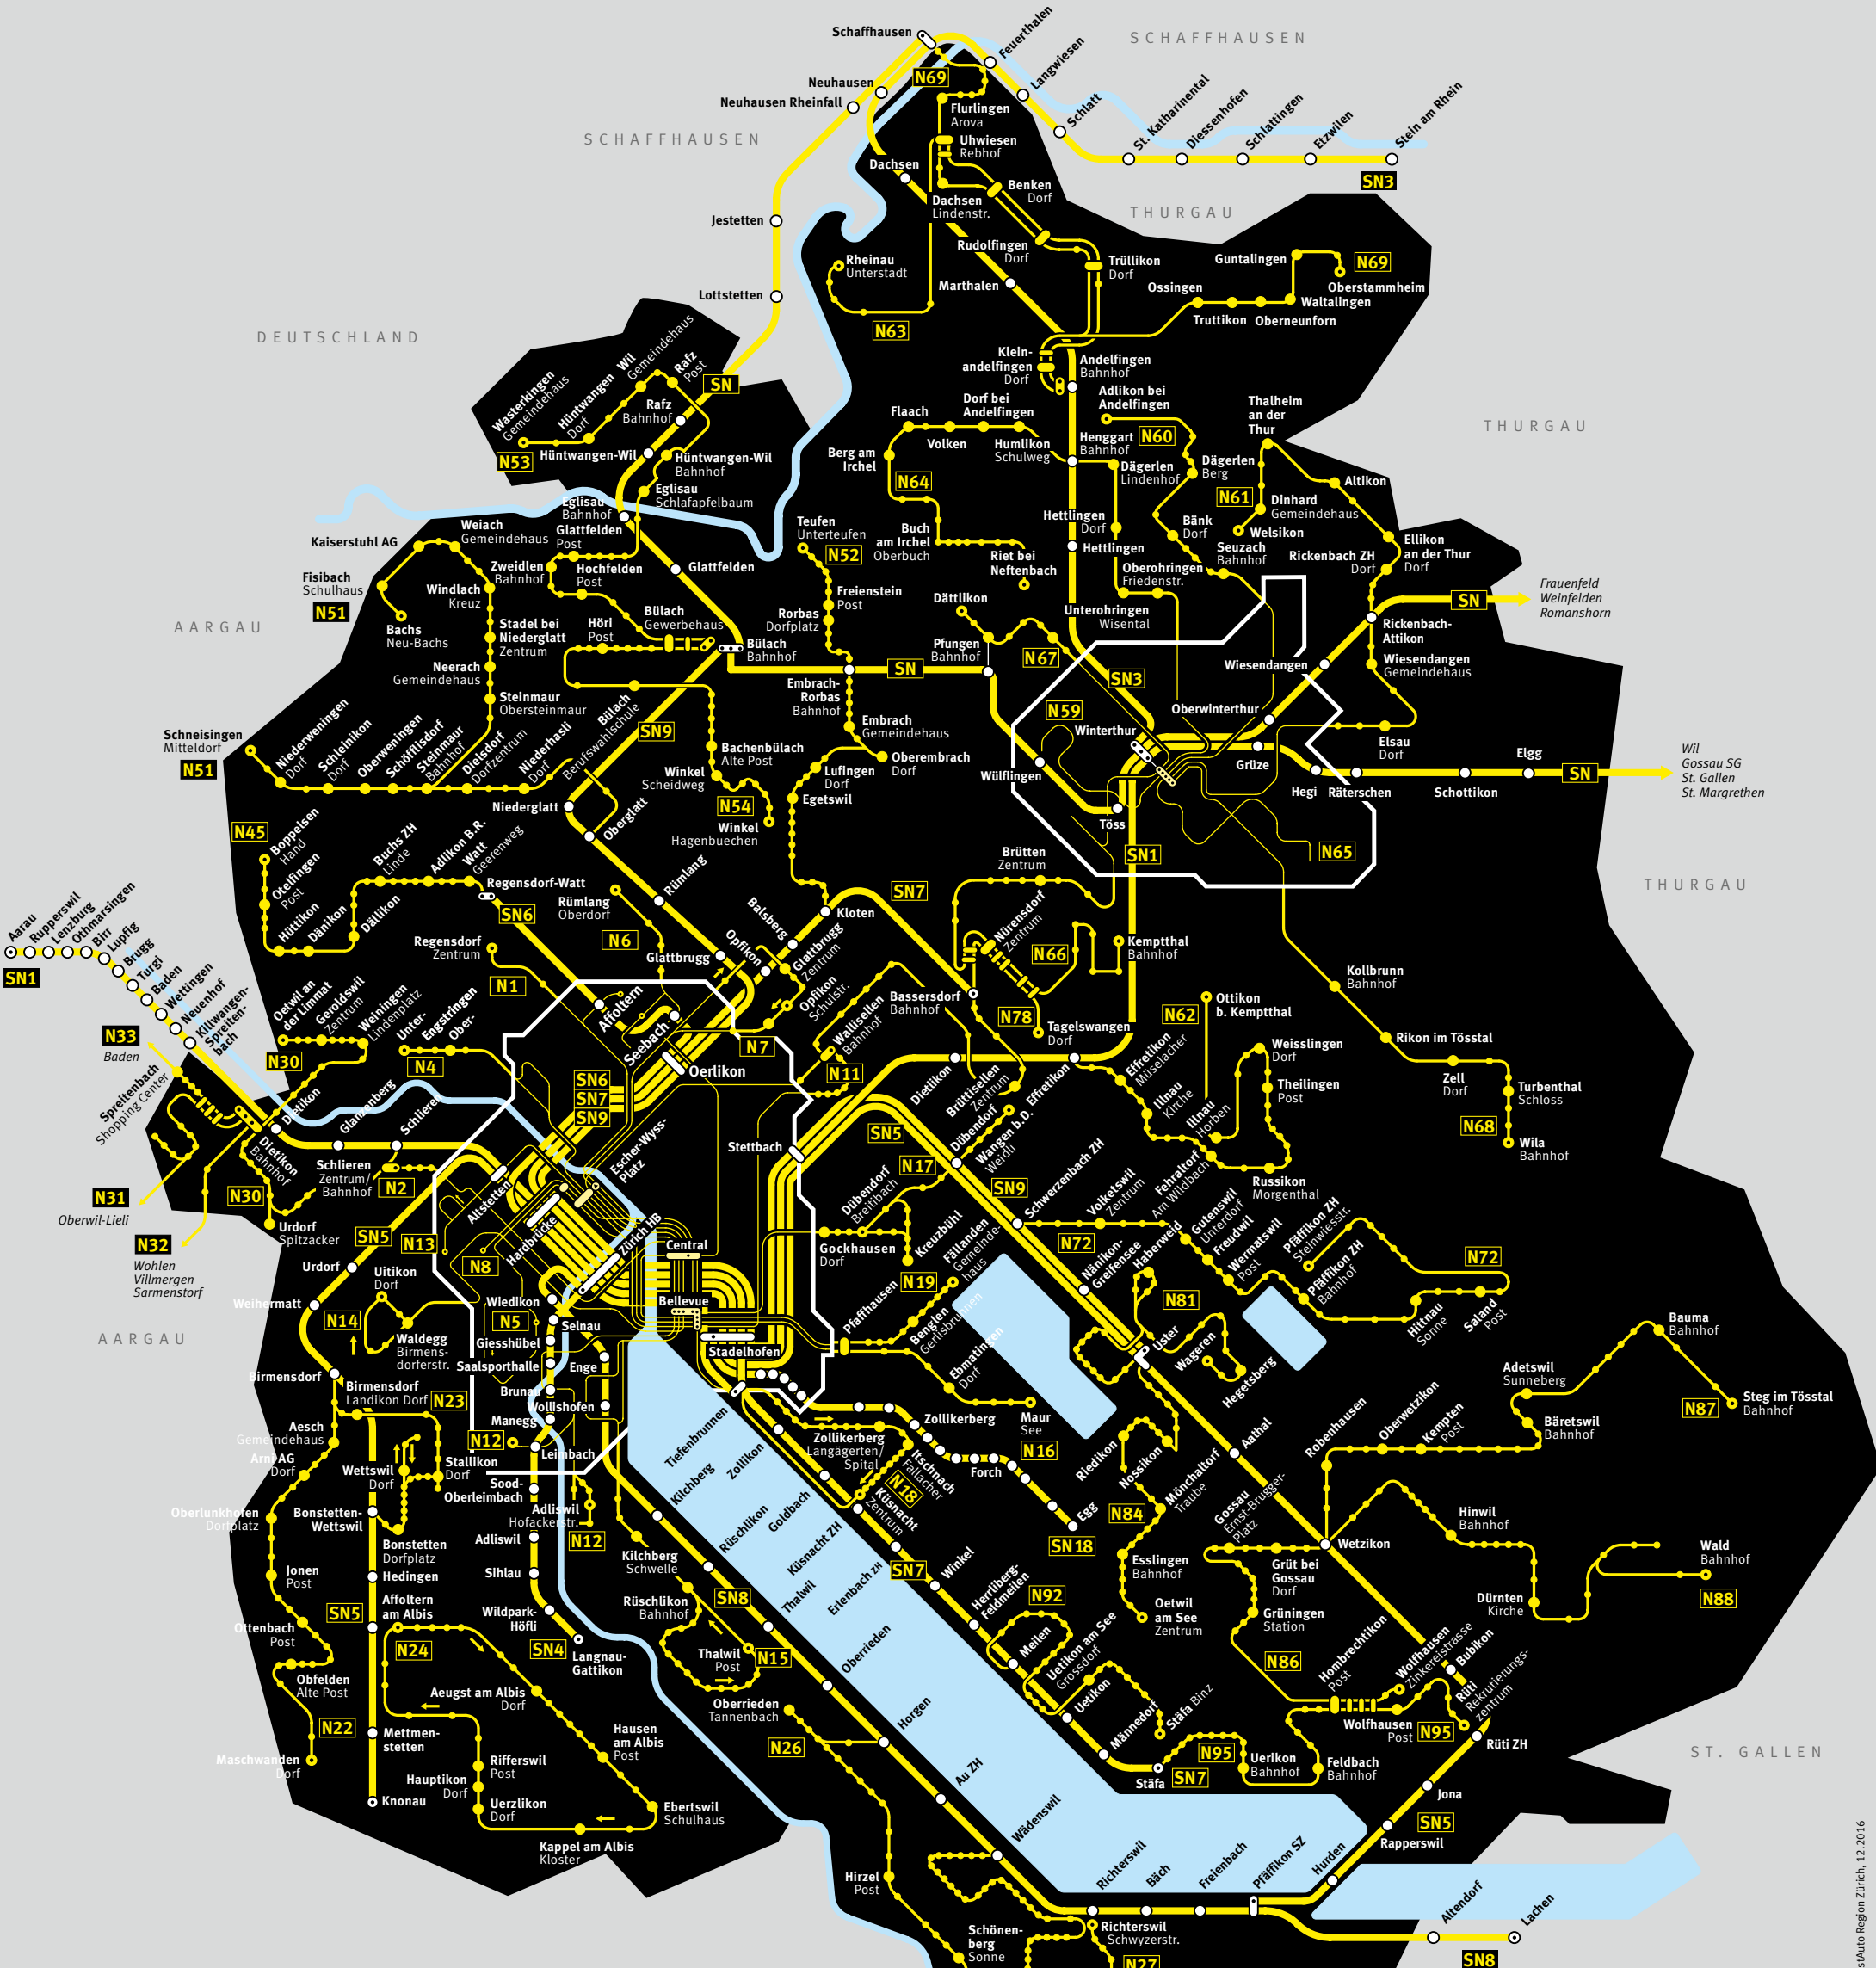

ZVV Nachtnetz | an Wochenenden

Nighttime network | at weekends

Nachtzuschlag lösen
 Mit der ZVV-Ticket-App,
 SMS «NZ» an 988 (CHF 5.-/SMS)
 oder am Ticketautomaten.

- ZVV-Verbundgebiet
- Nacht
- The ZVV nighttime network area
- Nacht-S-Bahn
- S-Bahn night train
- Nachtbus
- Night bus
- Teilbetrieb
- Limited service
- Endhaltestelle
- Terminus