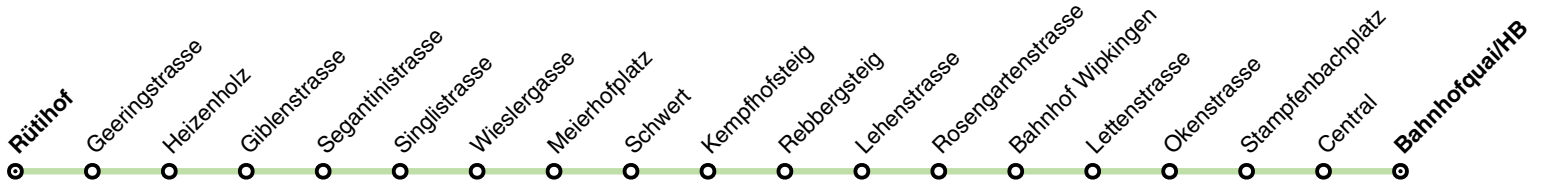

Änderungen im Verbundfahrplan 2025/26 gegenüber dem aktuellen Fahrplan 2024

Linie	Tagtyp	Änderungen
46	Mo – Fr	<p><i>ab Dezember 2024:</i> Die Linie 46 verkehrt in der Hauptverkehrszeit am Morgen zwischen ca. 6.45 und 8.30 Uhr neu im 4-Minuten-Takt auf ganzer Strecke. Die bisherigen Zusatzfahrten zwischen Lehenstrasse und Hauptbahnhof entfallen im Gegenzug.</p> <p>In der Hauptverkehrszeit am Abend wird der 5-Minuten-Takt ab Bahnhofquai neu bereits ab 16 Uhr angeboten.</p>

→ Fahrplan siehe nächste Seite

Rütihof → Bahnhofquai/HB

→ Montag-Freitag

Zürich, Rütihof		5.13	5.28	5.43		5.58	alle	6.20	6.27	6.31	6.36	6.41	alle	8.29
- Geeringstrasse		5.14	5.29	5.44		5.59	7.5	6.21	6.28	6.32	6.37	6.42	4	8.30
- Heizenholz		5.15	5.30	5.45		6.00	Min	6.23	6.29	6.34	6.39	6.44	Min	8.32
- Giblenstrasse		5.16	5.31	5.46		6.01		6.24	6.30	6.34	6.39	6.45		8.33
- Segantinistrasse		5.17	5.32	5.47		6.02		6.25	6.31	6.36	6.41	6.46		8.34
- Singlistrasse		5.18	5.33	5.48		6.03		6.25	6.32	6.36	6.41	6.47		8.35
- Wieslergasse		5.19	5.34	5.49		6.04		6.26	6.33	6.37	6.42	6.48		8.36
- Meierhofplatz		5.20	5.35	5.50		6.05		6.27	6.34	6.39	6.44	6.50		8.38
- Schwert		5.21	5.36	5.51		6.06		6.29	6.35	6.41	6.46	6.51		8.39
- Kempfhofsteig		5.22	5.37	5.52		6.07		6.30	6.36	6.42	6.47	6.53		8.41
- Rebbergsteig		5.23	5.38	5.53		6.08		6.31	6.37	6.43	6.48	6.54		8.42
- Lehenstrasse		5.25	5.40	5.55		6.10		6.32	6.39	6.45	6.50	6.55		8.43
- Rosengartenstrasse	5.14	5.26	5.41	5.56	6.04	6.11		6.33	6.40	6.46	6.51	6.57		8.45
- Bahnhof Wipkingen	5.16	5.27	5.42	5.57	6.06	6.12		6.35	6.41	6.48	6.53	6.58		8.46
- Lettenstrasse	5.17	5.29	5.44	5.59	6.07	6.14		6.36	6.43	6.49	6.54	7.00		8.48
- Okenstrasse	5.18	5.29	5.44	5.59	6.08	6.14		6.37	6.43	6.50	6.55	7.01		8.49
- Stampfenbachplatz	5.20	5.32	5.47	6.02	6.10	6.17		6.40	6.46	6.53	6.58	7.03		8.51
- Central	5.22	5.34	5.49	6.04	6.12	6.19		6.41	6.48	6.55	7.00	7.05		8.53
- Bahnhofquai/HB	5.23	5.35	5.50	6.05	6.13	6.20		6.42	6.49	6.56	7.01	7.06		8.54