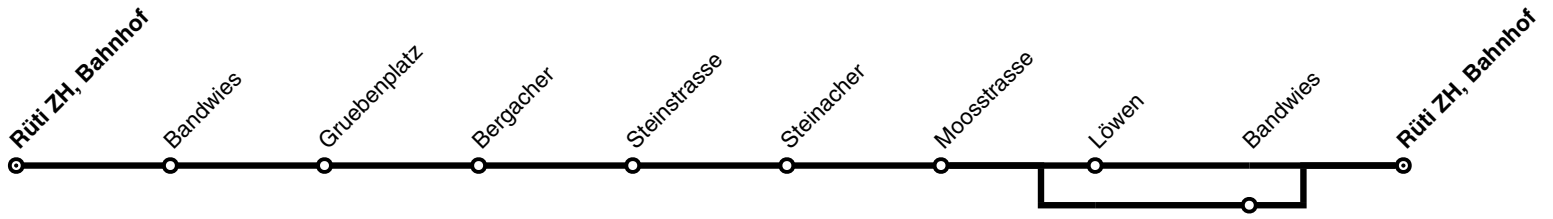

## Änderungen im Verbundfahrplan 2025/26 gegenüber dem aktuellen Fahrplan 2024

---

Linie	Tagtyp	Änderungen
884	Sa	<i>ab Dezember 2024:</i> Die Linie verkehrt neu im durchgehenden 15-Minuten-Takt.

→ *Fahrplan siehe nächste Seite*

**884****Rüti, Bahnhof → Bandwies → Bergacher → Bahnhof**

→

**Montag - Freitag**

Rüti ZH, Bahnhof	6.00	6.15	6.30	6.45	usw.	15.45	16.00	16.15	16.30	16.45	usw.	20.45
- Bandwies	6.02	6.17	6.32	6.47	bis	15.47	16.02	16.17	16.32	16.47	bis	20.47
- Gruebenplatz	5.49	6.04	6.19	6.34	6.49	15.49	16.04	16.19	16.34	16.49		20.49
- Bergacher	5.50	6.05	6.20	6.35	6.50	15.50	16.05	16.20	16.35	16.50		20.50
- Steinstrasse	5.51	6.06	6.21	6.36	6.51	15.51	16.06	16.21	16.36	16.51		20.51
- Löwen							16.09	16.24	16.39	16.54		20.54
- Bandwies	5.55	6.10	6.25	6.40	6.55	15.55						20.54
- Bahnhof	5.58	6.13	6.28	6.43	6.58	15.58	16.13	16.28	16.43	16.58		20.58

wiederholt sich bis

Rüti ZH, Bahnhof	16.00	16.15	16.30	16.45	usw.	20.45
- Bandwies	16.02	16.17	16.32	16.47	bis	20.47
- Gruebenplatz	16.04	16.19	16.34	16.49		20.49
- Bergacher	16.05	16.20	16.35	16.50		20.50
- Steinstrasse	16.06	16.21	16.36	16.51		20.51
- Löwen	16.09	16.24	16.39	16.54		20.54
- Bahnhof	16.13	16.28	16.43	16.58		20.58

wiederholt sich bis

**Sonn- und Feiertag**

Rüti ZH, Bahnhof	7.15	7.30	7.45	usw.	15.45	16.30	16.45	usw.	18.45	19.30	20.00
- Bandwies	7.17	7.32	7.47	bis	15.47	16.32	16.47	bis	18.47	19.32	20.02
- Gruebenplatz	7.19	7.34	7.49		15.49	16.34	16.49		18.49	19.34	20.04
- Bergacher	7.20	7.35	7.50		15.50	16.35	16.50		18.50	19.35	20.05
- Steinstrasse	7.21	7.36	7.51		15.51	16.36	16.51		18.51	19.36	20.06
- Löwen						16.39	16.54		18.54	19.39	20.09
- Bandwies	7.25	7.40	7.55		15.55						
- Bahnhof	7.28	7.43	7.58		15.58	16.43	16.58		18.58	19.43	20.13