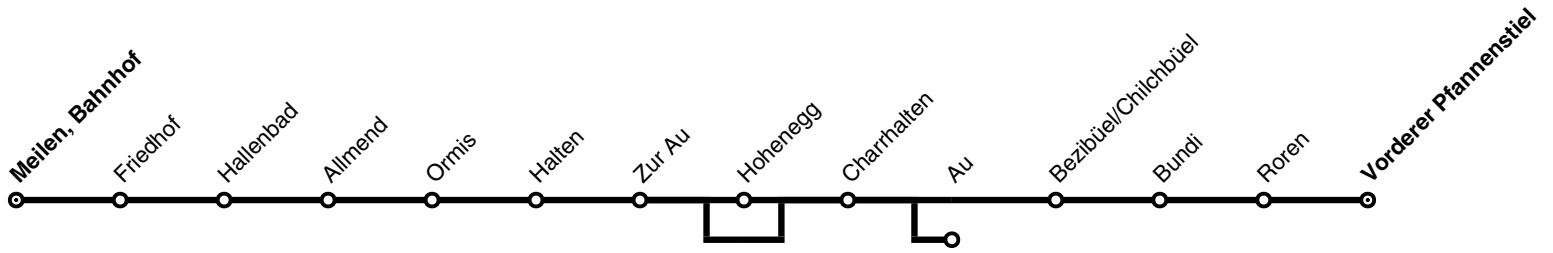

Meilen, Bahnhof → Hohenegg → Pfannenstiel

→ **Montag - Freitag**

Meilen, Bahnhof	6.05	6.35	7.05	7.35	8.01	usw.	15.01	15.35	16.01	usw.	20.01
- Friedhof	6.06	6.36	7.06	7.36	8.02	bis	15.02	15.36	16.02	bis	20.02
- Allmend	6.08	6.38	7.08	7.38	8.04		15.04	15.38	16.04		20.04
- Hohenegg	6.12	6.42	7.12	7.42	8.08		15.08	15.42			
- Vorderer Pfannenstiel					8.13		15.13		16.11		20.11

Meilen, Bahnhof	20.35	21.05	usw.	23.05	23.35	0.50
- Friedhof	20.36	21.06	bis	23.06	23.36	0.51
- Allmend	20.38	21.08		23.08	23.38	0.53
- Hohenegg	20.42	21.12		23.12	23.42	0.57
- Au	20.44	21.14		23.14	23.44	0.59

Samstag

Meilen, Bahnhof	6.05	6.35	7.05	7.35	8.01	usw.	15.01	15.35	16.01	usw.	20.01
- Friedhof	6.06	6.36	7.06	7.36	8.02	bis	15.02	15.36	16.02	bis	20.02
- Allmend	6.08	6.38	7.08	7.38	8.04		15.04	15.38	16.04		20.04
- Hohenegg	6.12	6.42	7.12	7.42	8.08		15.08	15.42			
- Vorderer Pfannenstiel					8.13		15.13		16.11		20.11

Meilen, Bahnhof	20.35	21.05	usw.	23.05	23.35	0.50
- Friedhof	20.36	21.06	bis	23.06	23.36	0.51
- Allmend	20.38	21.08		23.08	23.38	0.53
- Hohenegg	20.42	21.12		23.12	23.42	0.57
- Au	20.44	21.14		23.14	23.44	0.59

Sonn- und Feiertag

Meilen, Bahnhof	7.35	8.01	usw.	15.01	15.35	16.01	usw.	19.01	19.35	20.05	20.35	alle	23.35	0.50
- Friedhof	7.36	8.02	bis	15.02	15.36	16.02	bis	19.02	19.36	20.06	20.36	60	23.36	0.51
- Allmend	7.38	8.04		15.04	15.38	16.04		19.04	19.38	20.08	20.38	Min	23.38	0.53
- Hohenegg	7.42	8.08		15.08	15.42				19.42	20.12	20.42		23.42	0.57
- Au											20.44		23.44	0.59
- Vorderer Pfannenstiel		8.13		15.13		16.11		19.11