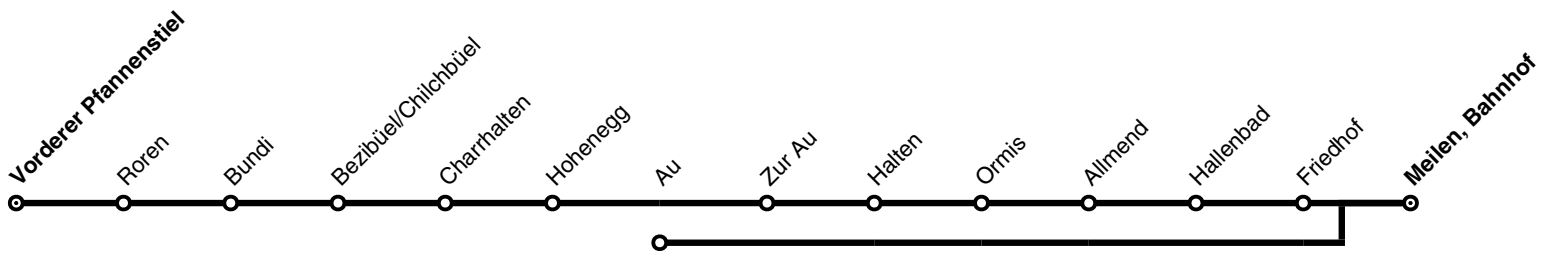

922

Meilen, Pfannenstiel → Hohenegg → Bahnhof

Montag - Freitag

Meilen, Vorderer Pfannenstiel					8.14	usw.	20.14								
- Hohenegg	6.16	6.46	7.16	7.46	8.20	bis	20.20								
- Au								20.45	21.15	usw.	23.15	23.45	1.00		
- Allmend	6.20	6.50	7.20	7.50	8.24		20.24			bis					
- Friedhof	6.21	6.51	7.21	7.51	8.25		20.25								
- Bahnhof	6.24	6.54	7.24	7.54	8.28		20.28	20.52	21.22		23.22	23.52	1.07		

Samstag

VERKEHRSHINWEIS								RK	RK		RK	RK	RK
Meilen, Vorderer Pfannenstiel					8.14	usw.	20.14						
- Hohenegg	6.16	6.46	7.16	7.46	8.20	bis	20.20						
- Au								20.45	21.15	usw.	23.15	23.45	1.00
- Allmend	6.20	6.50	7.20	7.50	8.24		20.24			bis			
- Friedhof	6.21	6.51	7.21	7.51	8.25		20.25						
- Bahnhof	6.24	6.54	7.24	7.54	8.28		20.28	20.52	21.22		23.22	23.52	1.07

Sonn- und Feiertag

VERKEHRSHINWEIS								RK		RK	RK
Meilen, Vorderer Pfannenstiel		8.14	usw.	19.14							
- Hohenegg	7.46	8.20	bis	19.20	19.46	20.16					
- Au							20.45	alle	23.45	1.00	
- Allmend	7.50	8.24		19.24	19.50	20.20		60			
- Friedhof	7.51	8.25		19.25	19.51	20.21		Min			
- Bahnhof	7.54	8.28		19.28	19.54	20.24	20.52		23.52	1.07	

RK=fährt als Linie 923 via Au nach Meilen Bahnhof

Als Feiertage gelten: 25. und 26. Dezember, 1. und 2. Januar, Karfreitag, Ostermontag, 1. Mai, Auffahrt, Pfingstmontag, 1. August