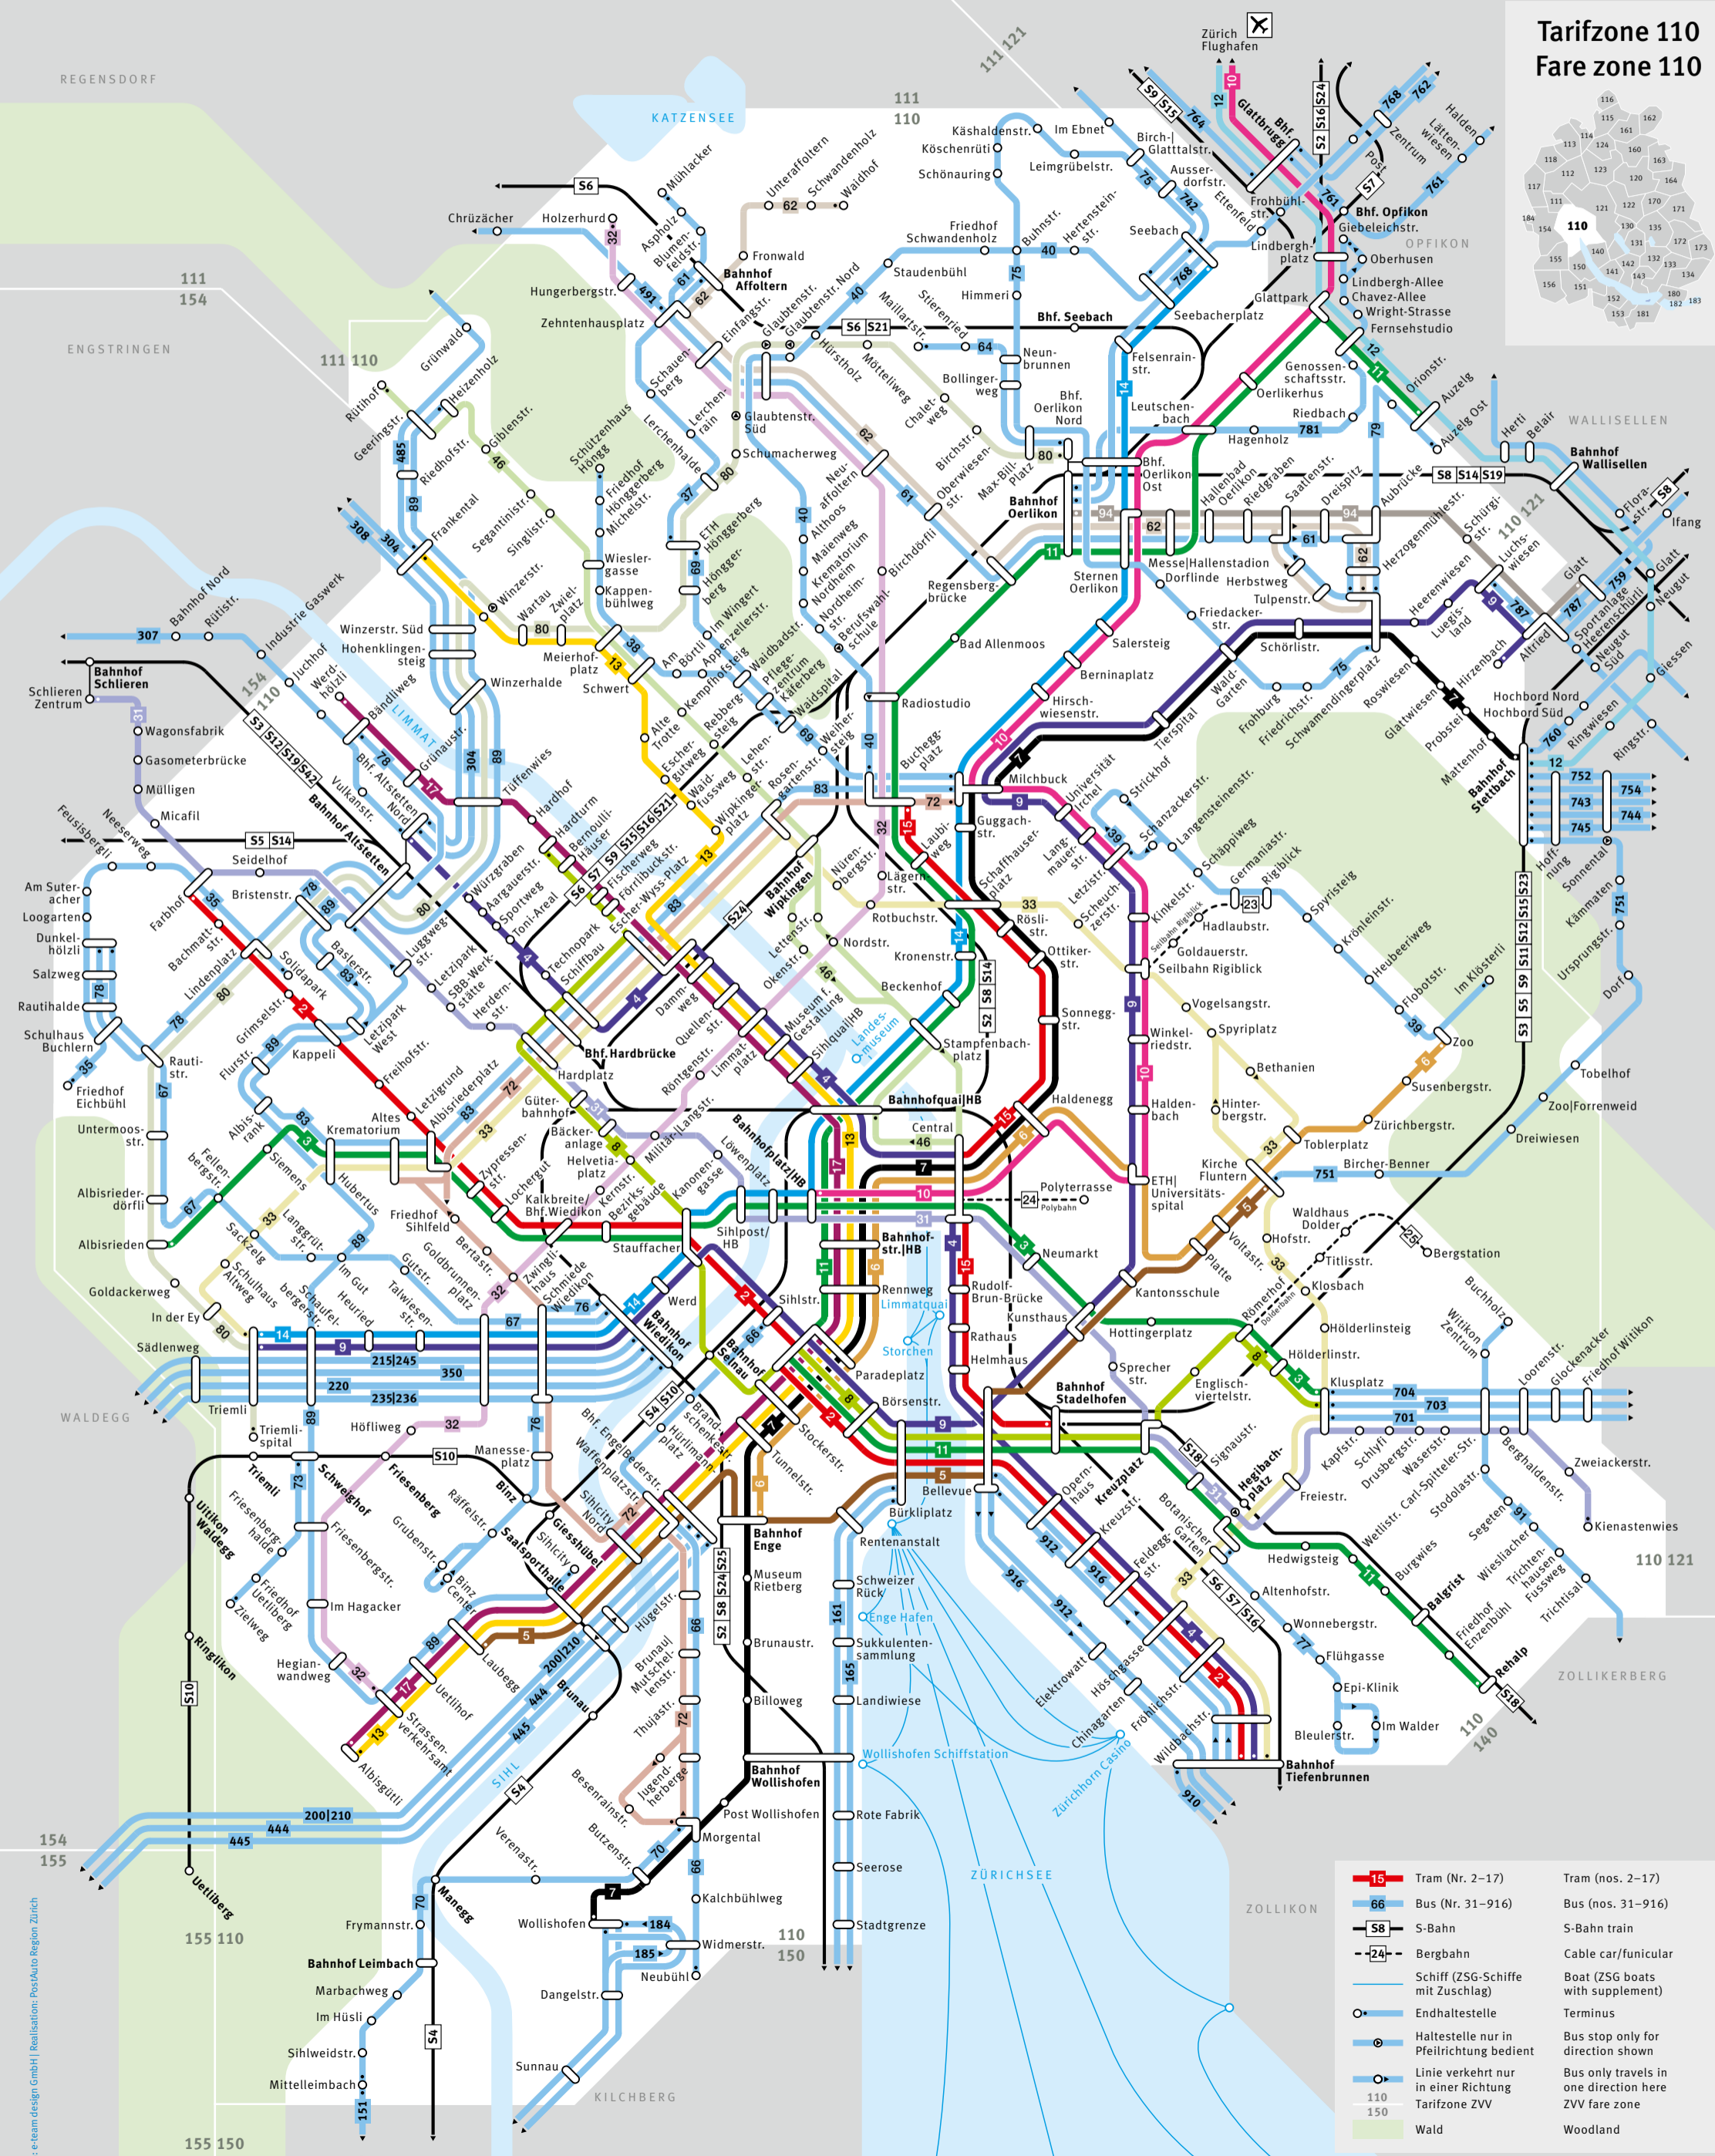

Tarifzone 110 Fare zone 110

	Tram (Nr. 2-17)	Tram (nos. 2-17)
	Bus (Nr. 31-916)	Bus (nos. 31-916)
	S-Bahn	S-Bahn train
	Bergbahn	Cable car/funicular
	Schiff (ZSG-Schiffe mit Zuschlag)	Boat (ZSG boats with supplement)
	Endhaltestelle	Terminus
	Haltestelle nur in Pfeilrichtung bedient	Bus stop only for direction shown
	Linie verkehrt nur in einer Richtung	Bus only travels in one direction here
	110	Tarifzone ZVV
	150	Woodland