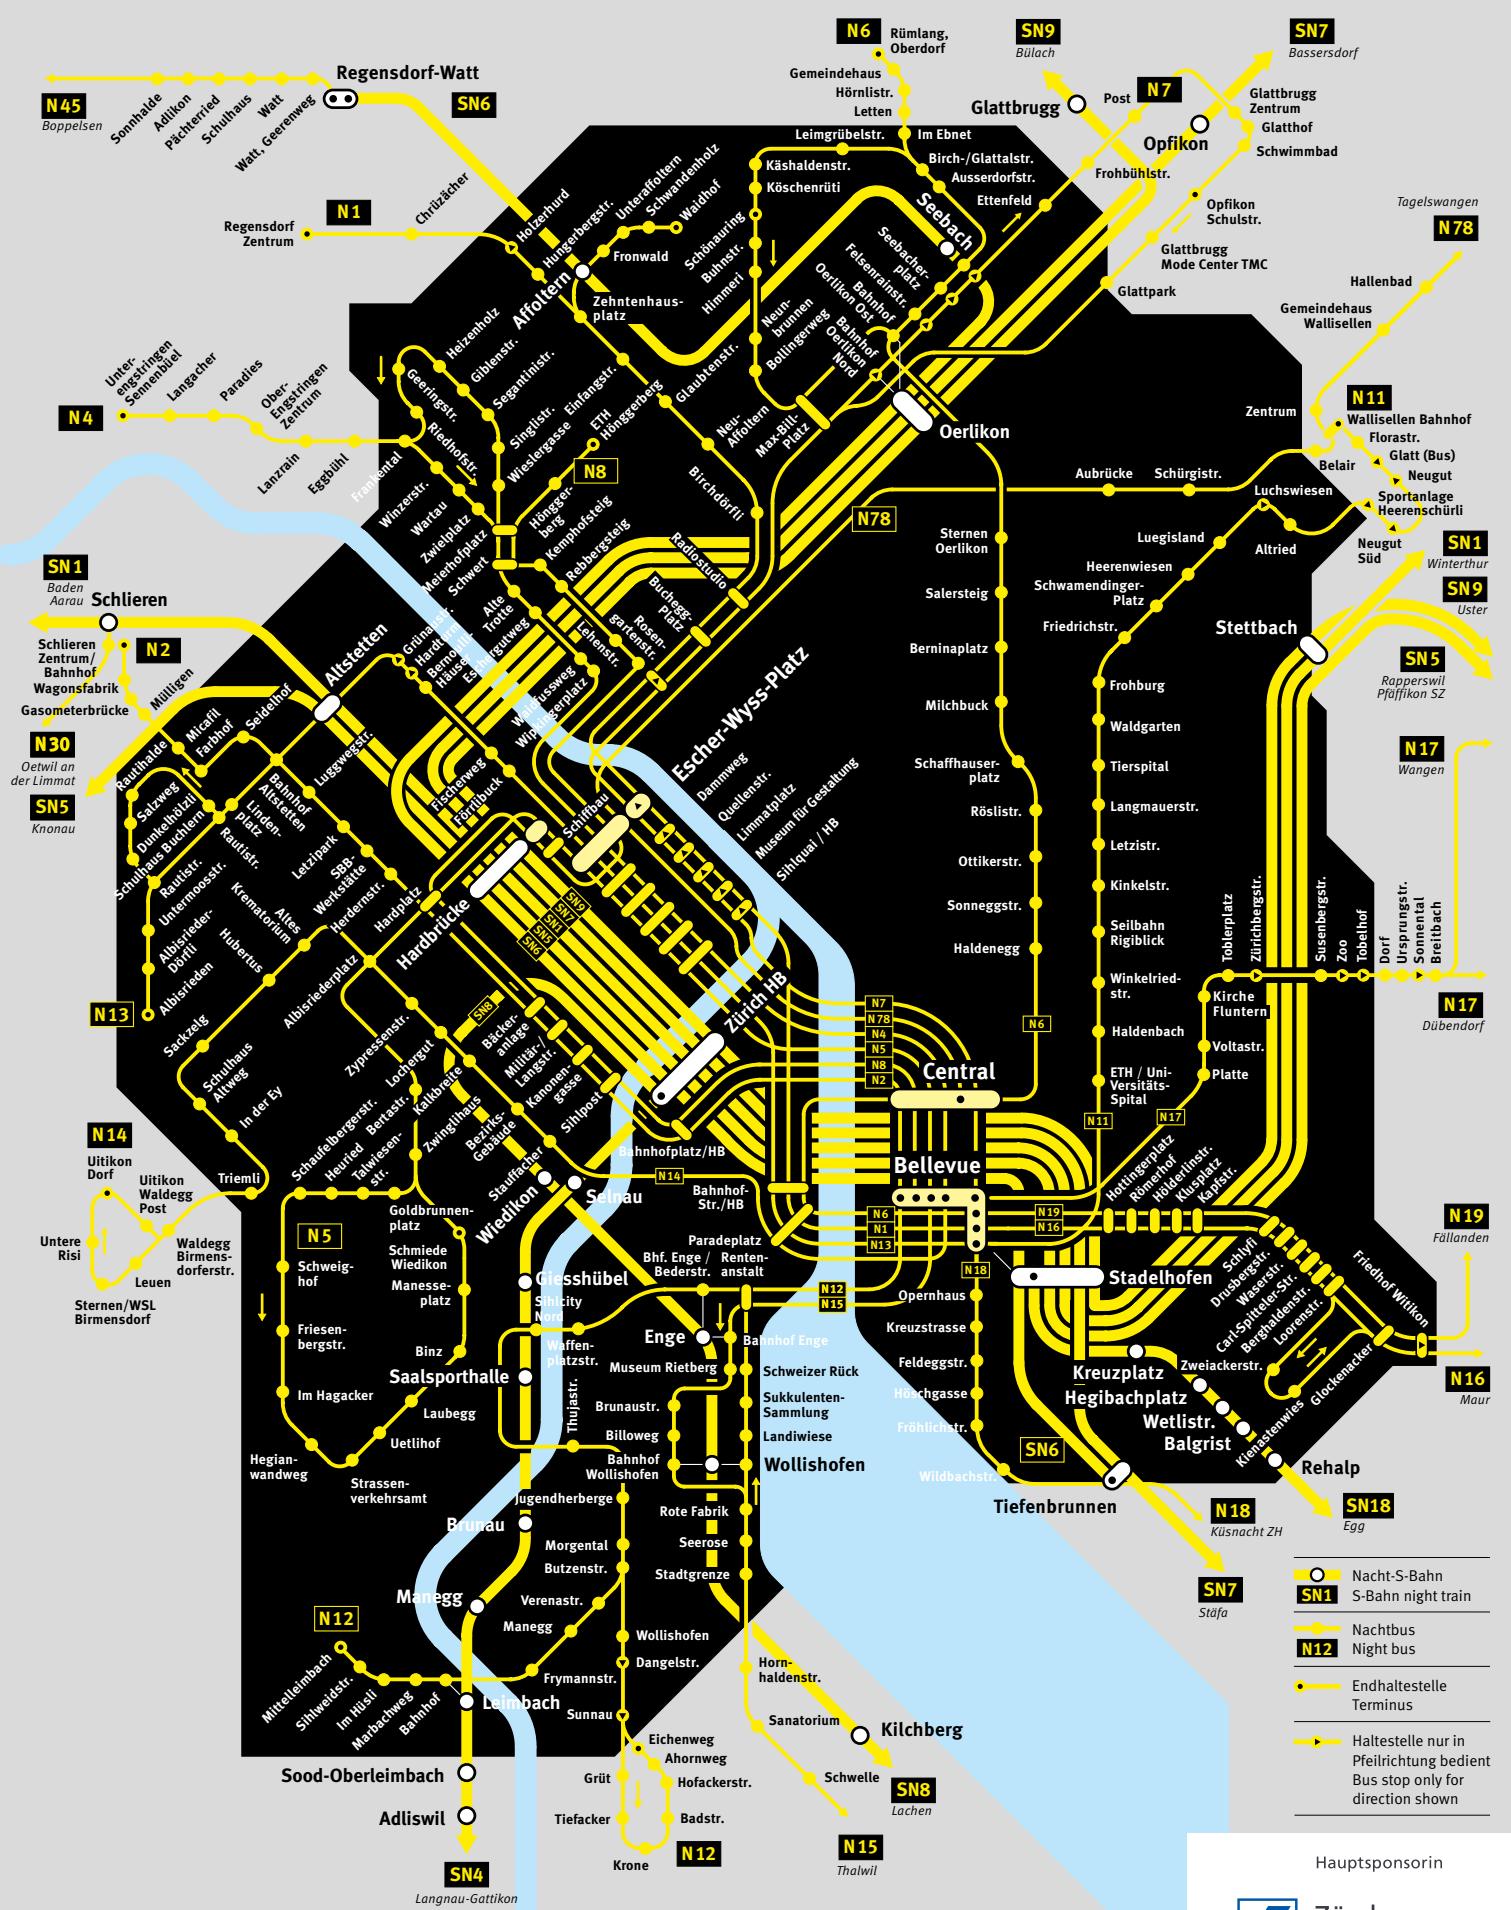

# Nachtnetz Stadt Zürich Nighttime network Zurich City

**Nachtzuschlag lösen**  
Mit der ZVV-Ticket-App,  
SMS an Zs an 988 (CHF 5.-/SMS)  
oder am Ticketautomaten.

- Nacht-S-Bahn
- S-Bahn night train
- Nachtbus
- Night bus
- Endhaltestelle
- Terminus
- Haltestelle nur in Pfeilrichtung bedient
- Bus stop only for direction shown