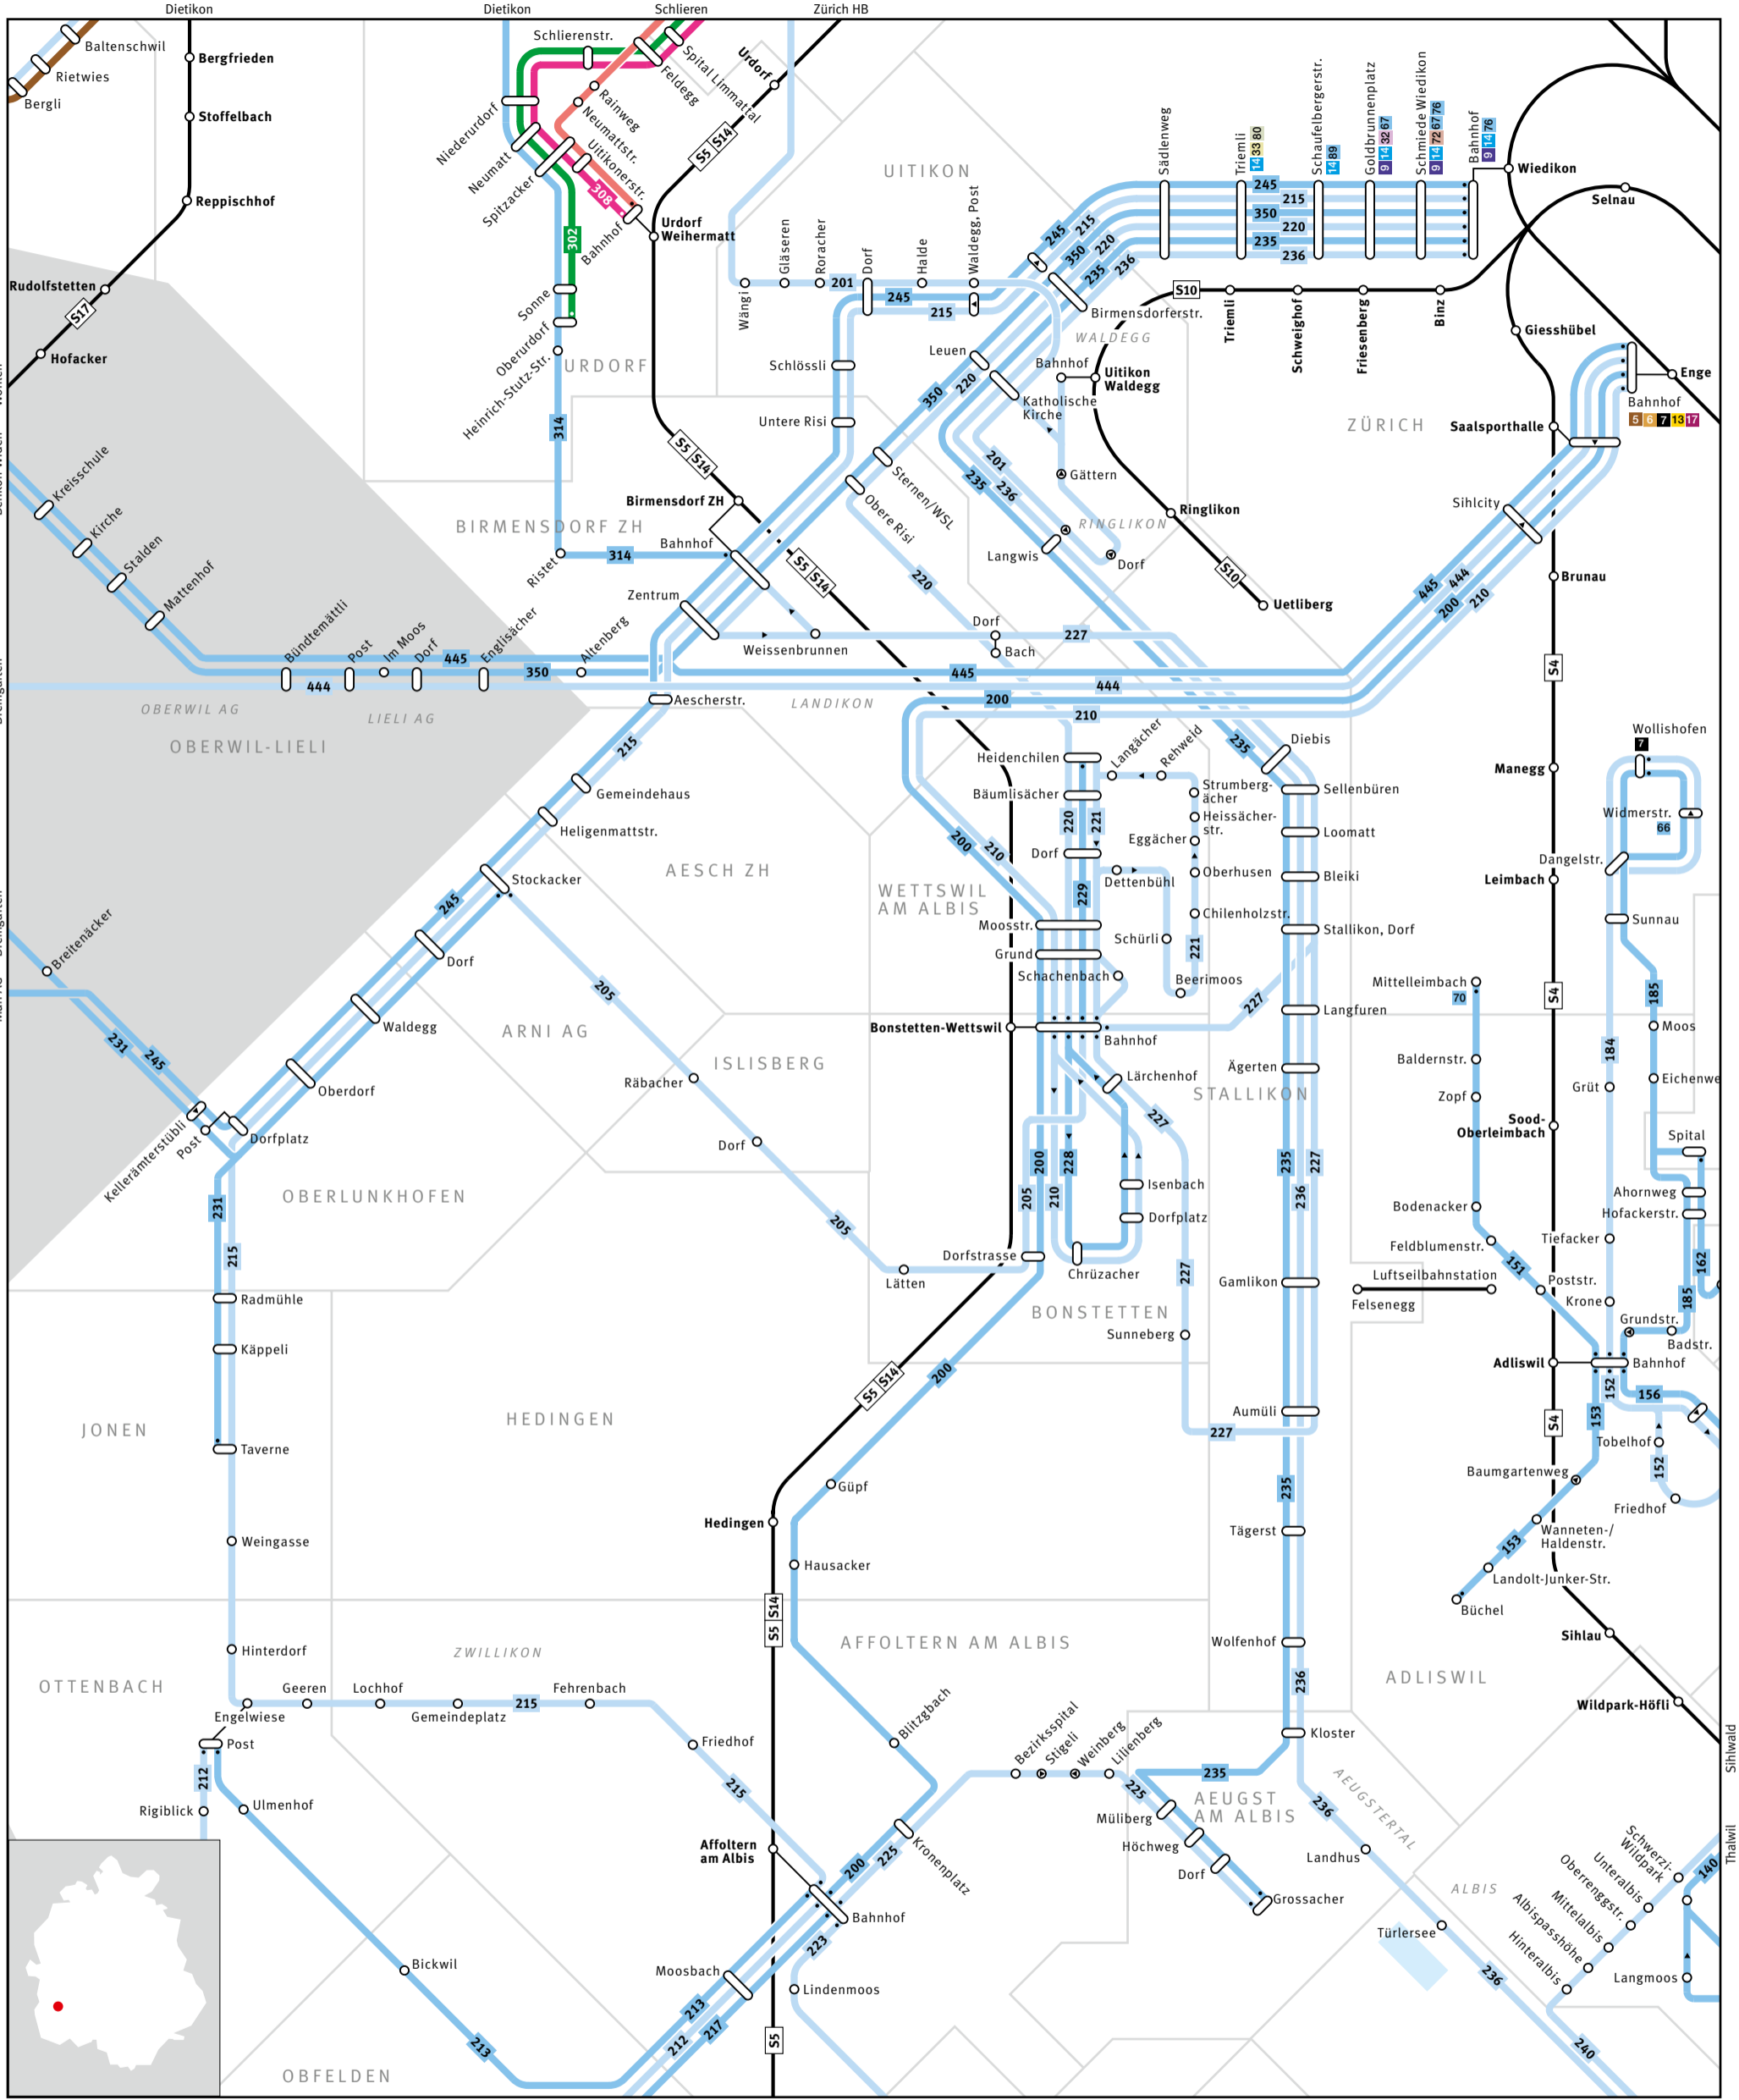

Regionalnetz | Regional network

680 Bus	Haltestelle nur in Pfeilrichtung bedient Bus stop only for direction shown	Endhaltestelle Terminus	S-Bahn-Haltestelle/Bahnhof S-Bahn train stop/station
54 S-Bahn S-Bahn train	Linie verkehrt nur in einer Richtung Bus only travels in one direction here	70 Bus- oder Tramanschlüsse Bus or tram connection	Umsteigehaltestelle Bus/Bahn Bus/rail transfer stop
Gemeindegrenze Municipal boundary	ELSAU Gemeindegrenze Name of municipality	GRAFSTAL Ortsname Place name	Ausserhalb Verbundgebiet Outside ZVV region