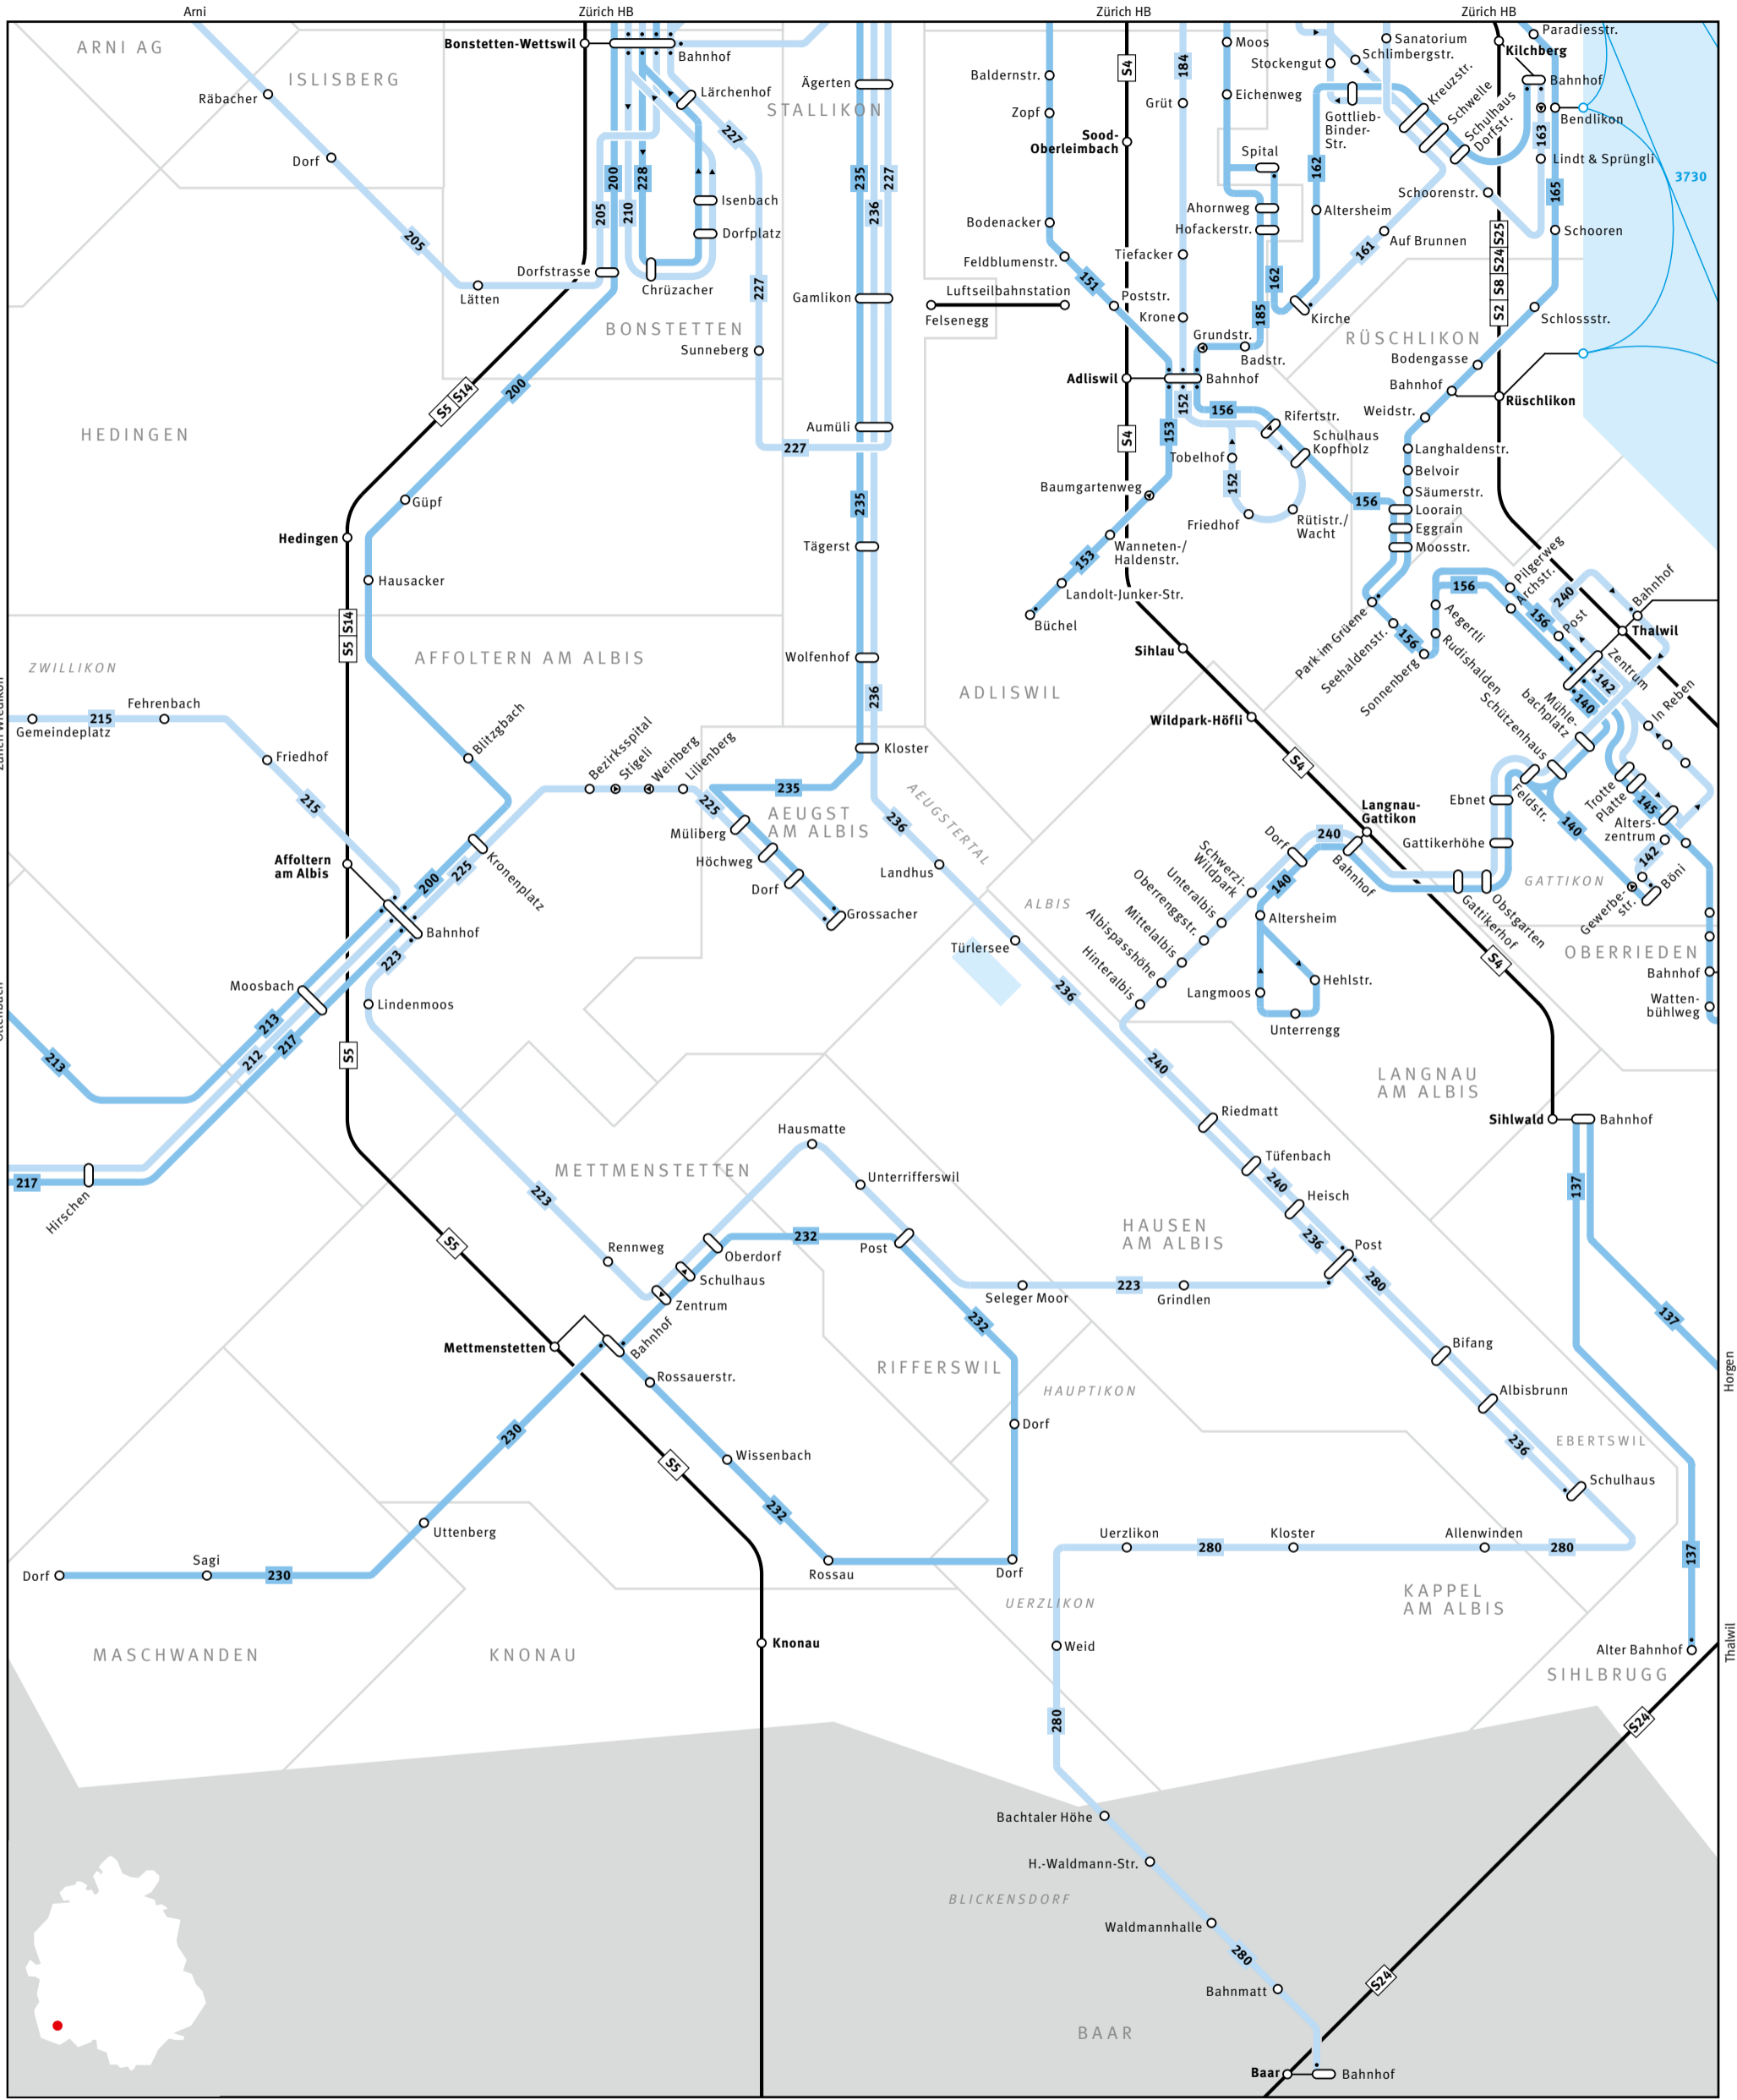

# ZVV Regionalnetz | Regional network

	680 Bus
	54 S-Bahn S-Bahn train
	Gemeindegrenze Municipal boundary

	Haltestelle nur in Pfeilrichtung bedient Bus stop only for direction shown
	Linie verkehrt nur in einer Richtung Bus only travels in one direction here
	Endhaltestelle Terminus
	Umsteigehaltestelle Bus/Bahn Bus/rail transfer stop
	Ausserhalb Verbundgebiet Outside ZVV region

	ELSAU Gemeindegrenze Name of municipality
	GRAFSTAL Ortsname   Place name

	S-Bahn-Haltestelle/Bahnhof S-Bahn train stop/station
	Umsteigehaltestelle Bus/Bahn Bus/rail transfer stop
	Ausserhalb Verbundgebiet Outside ZVV region