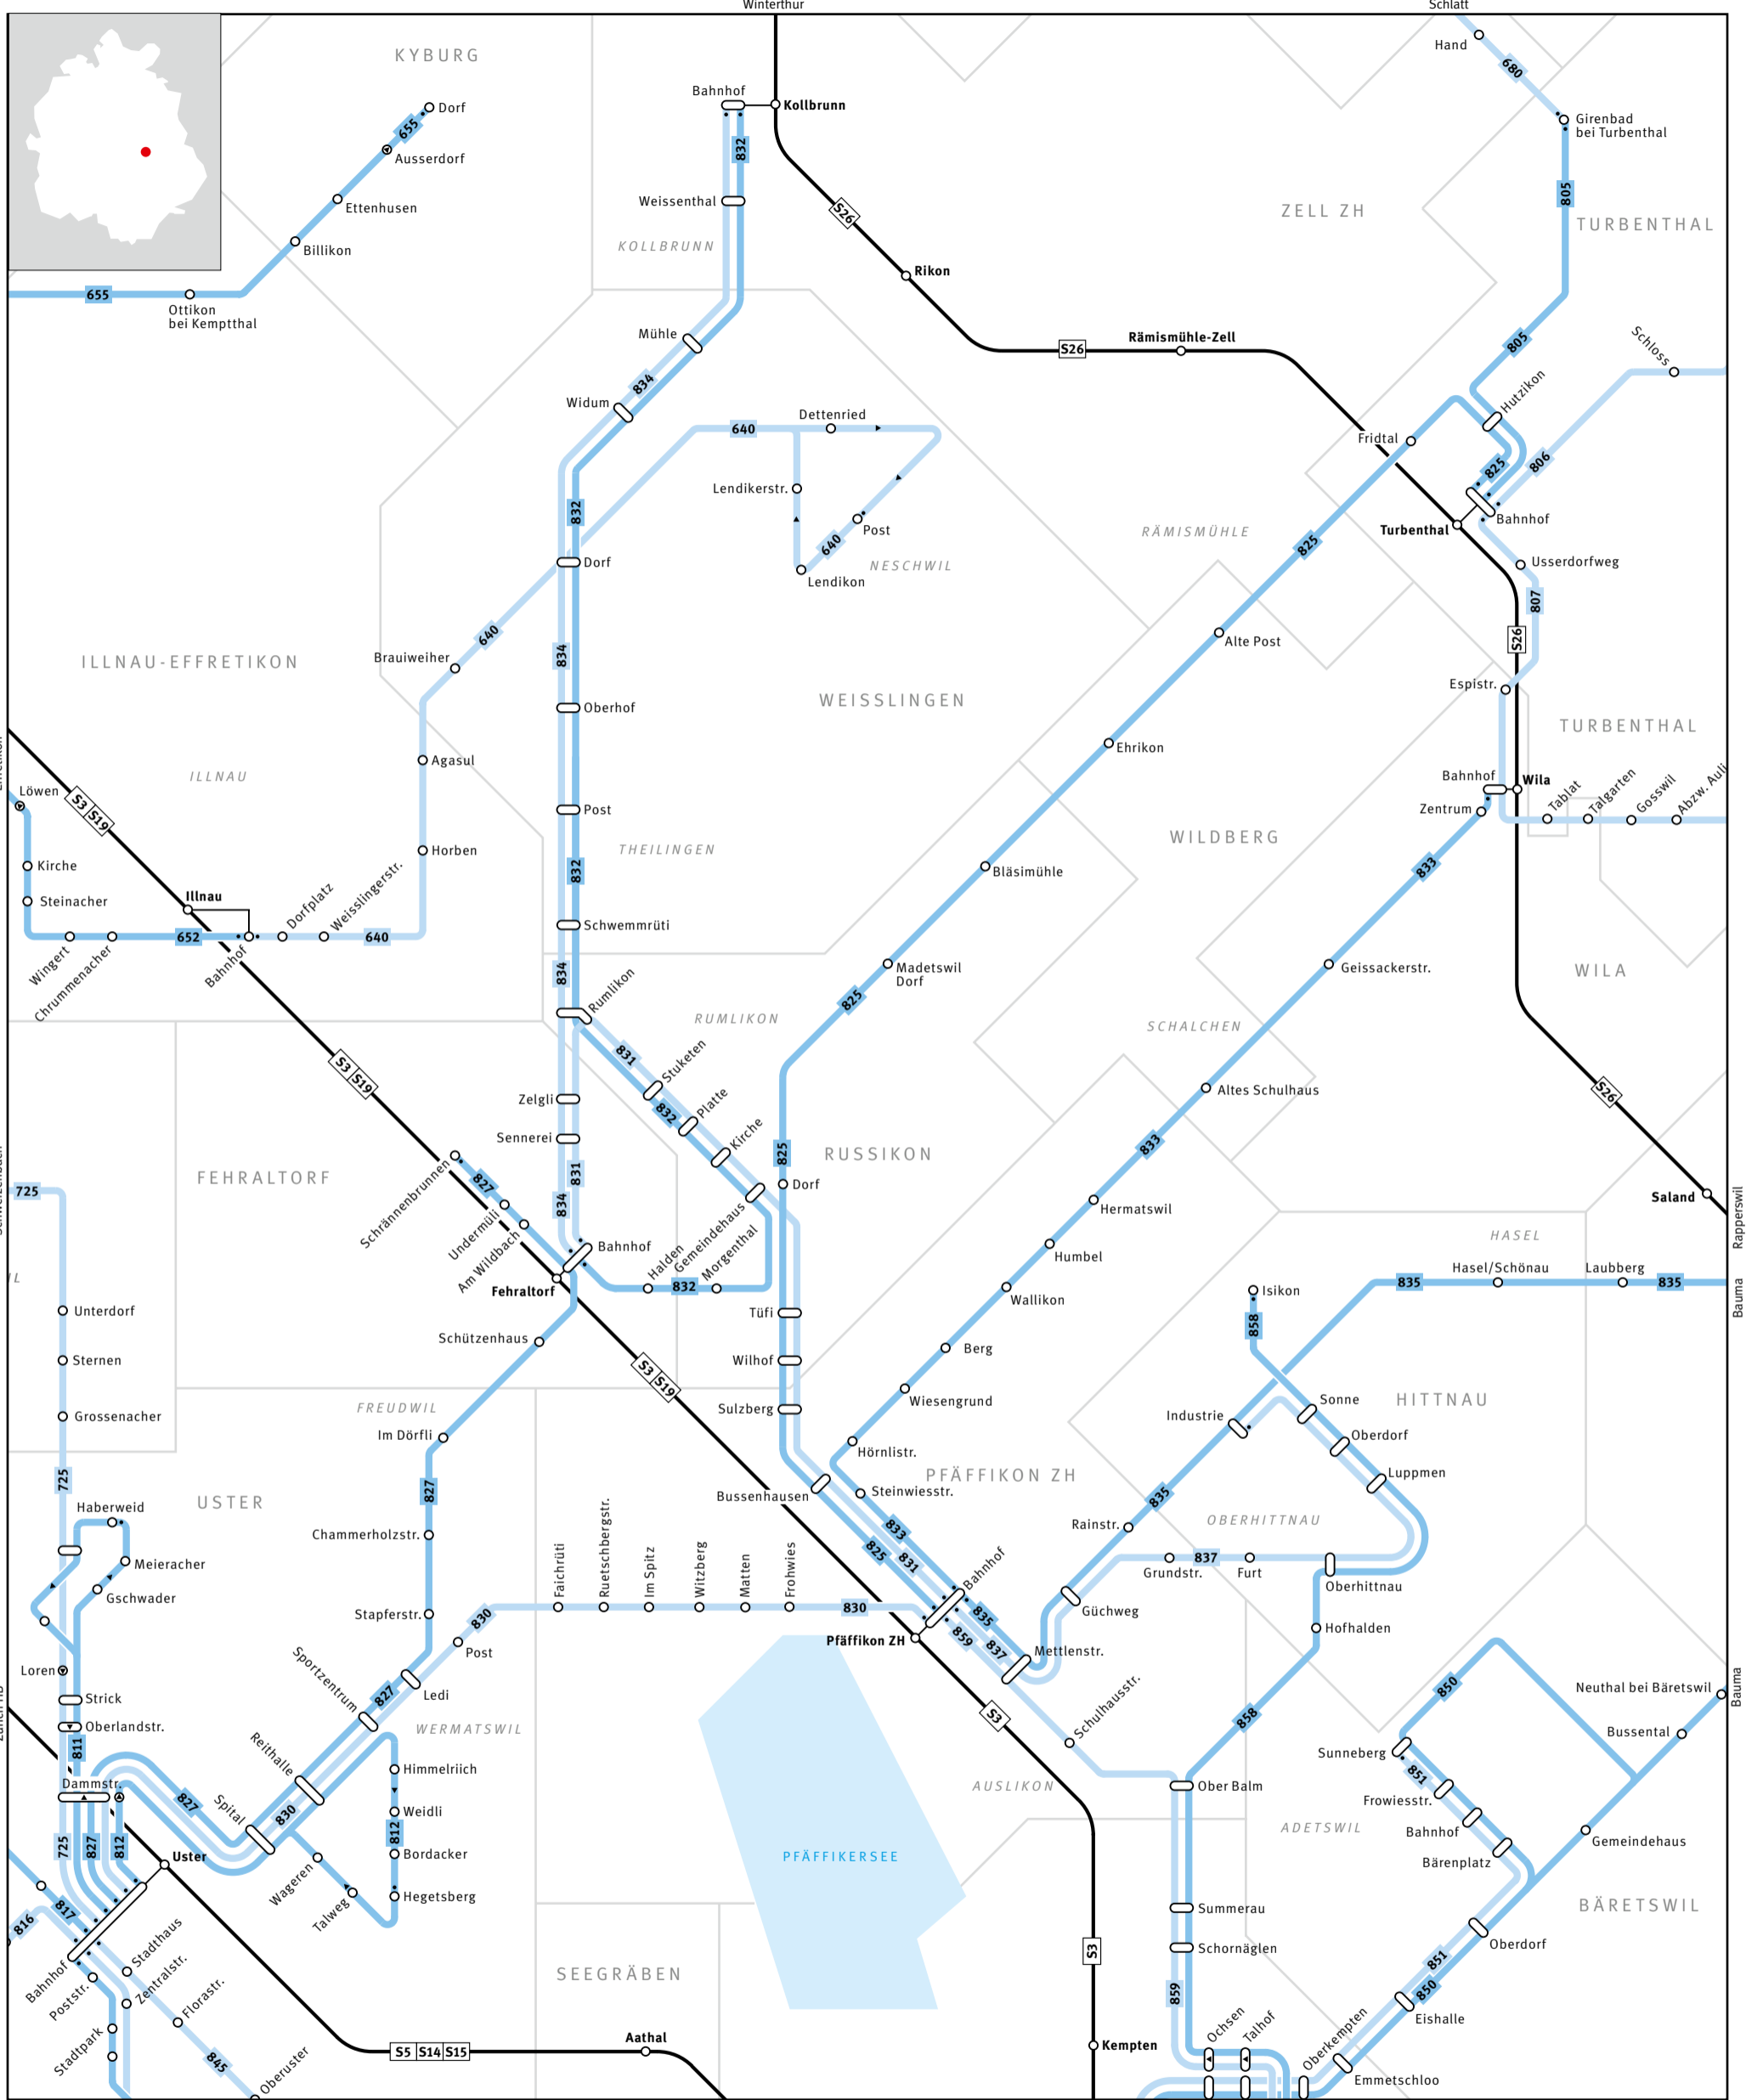

ZVV Regionalnetz | Regional network

	Bus Bus
	S-Bahn S-Bahn train
	Gemeindegrenze Municipal boundary

	Haltestelle nur in Pfeilrichtung bedient Bus stop only for direction shown
	Linie verkehrt nur in einer Richtung Bus only travels in one direction here
	Endhaltestelle Terminus
	Umsteigehaltestelle Bus/Bahn Bus/rail transfer stop
	S-Bahn-Haltestelle/Bahnhof S-Bahn train stop/station
	Ausserhalb Verbundgebiet Outside ZVV region

	ELSAU Gemeindename Name of municipality
	GRAFSTAL Ortsname Place name

	ELSAU Gemeindename Name of municipality
	GRAFSTAL Ortsname Place name