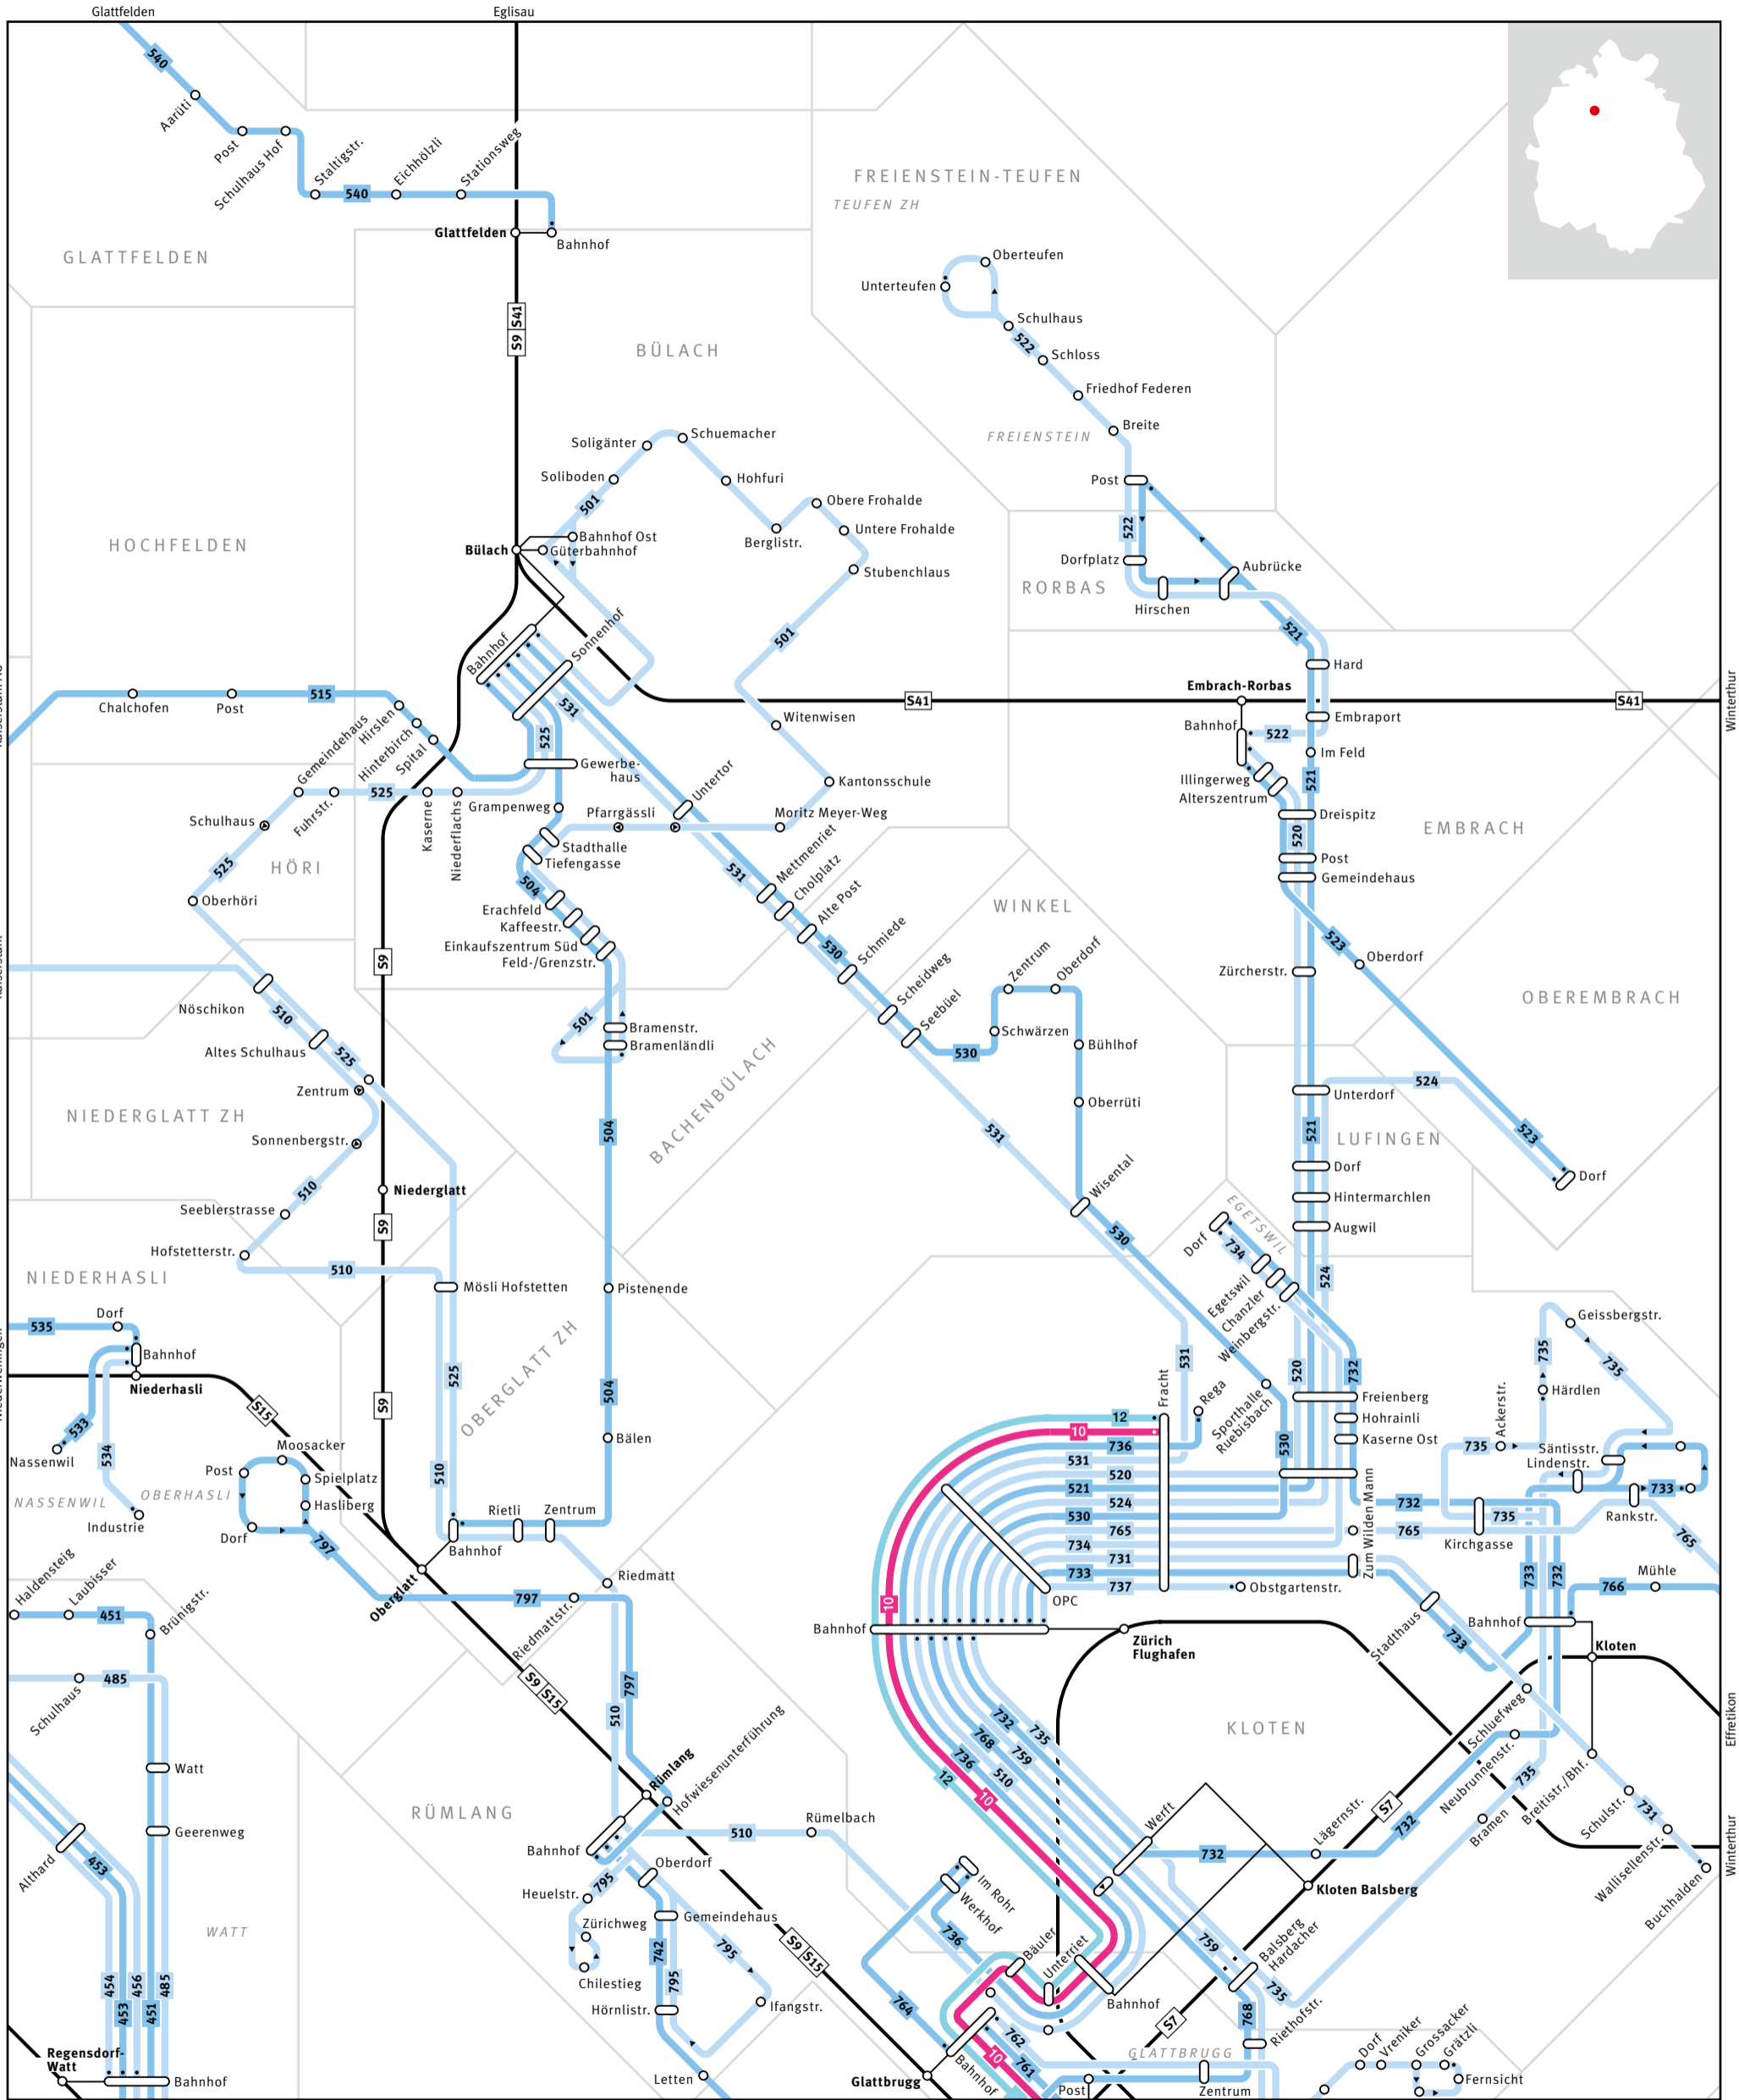

ZVV Regionalnetz | Regional network

680 Bus	Haltestelle nur in Pfeilrichtung bedient Bus stop only for direction shown	Endhaltestelle Terminus	S-Bahn-Haltestelle/Bahnhof S-Bahn train stop/station
54 S-Bahn S-Bahn train	Linie verkehrt nur in einer Richtung Bus only travels in one direction here	Ortname Place name	Umsteigehaltestelle Bus/Bahn Bus/rail transfer stop
Gemeindegrenze Municipal boundary	ELSAU Gemeindegrenze Name of municipality	Ortname Place name	Ausserhalb Verbundgebiet Outside ZVV region