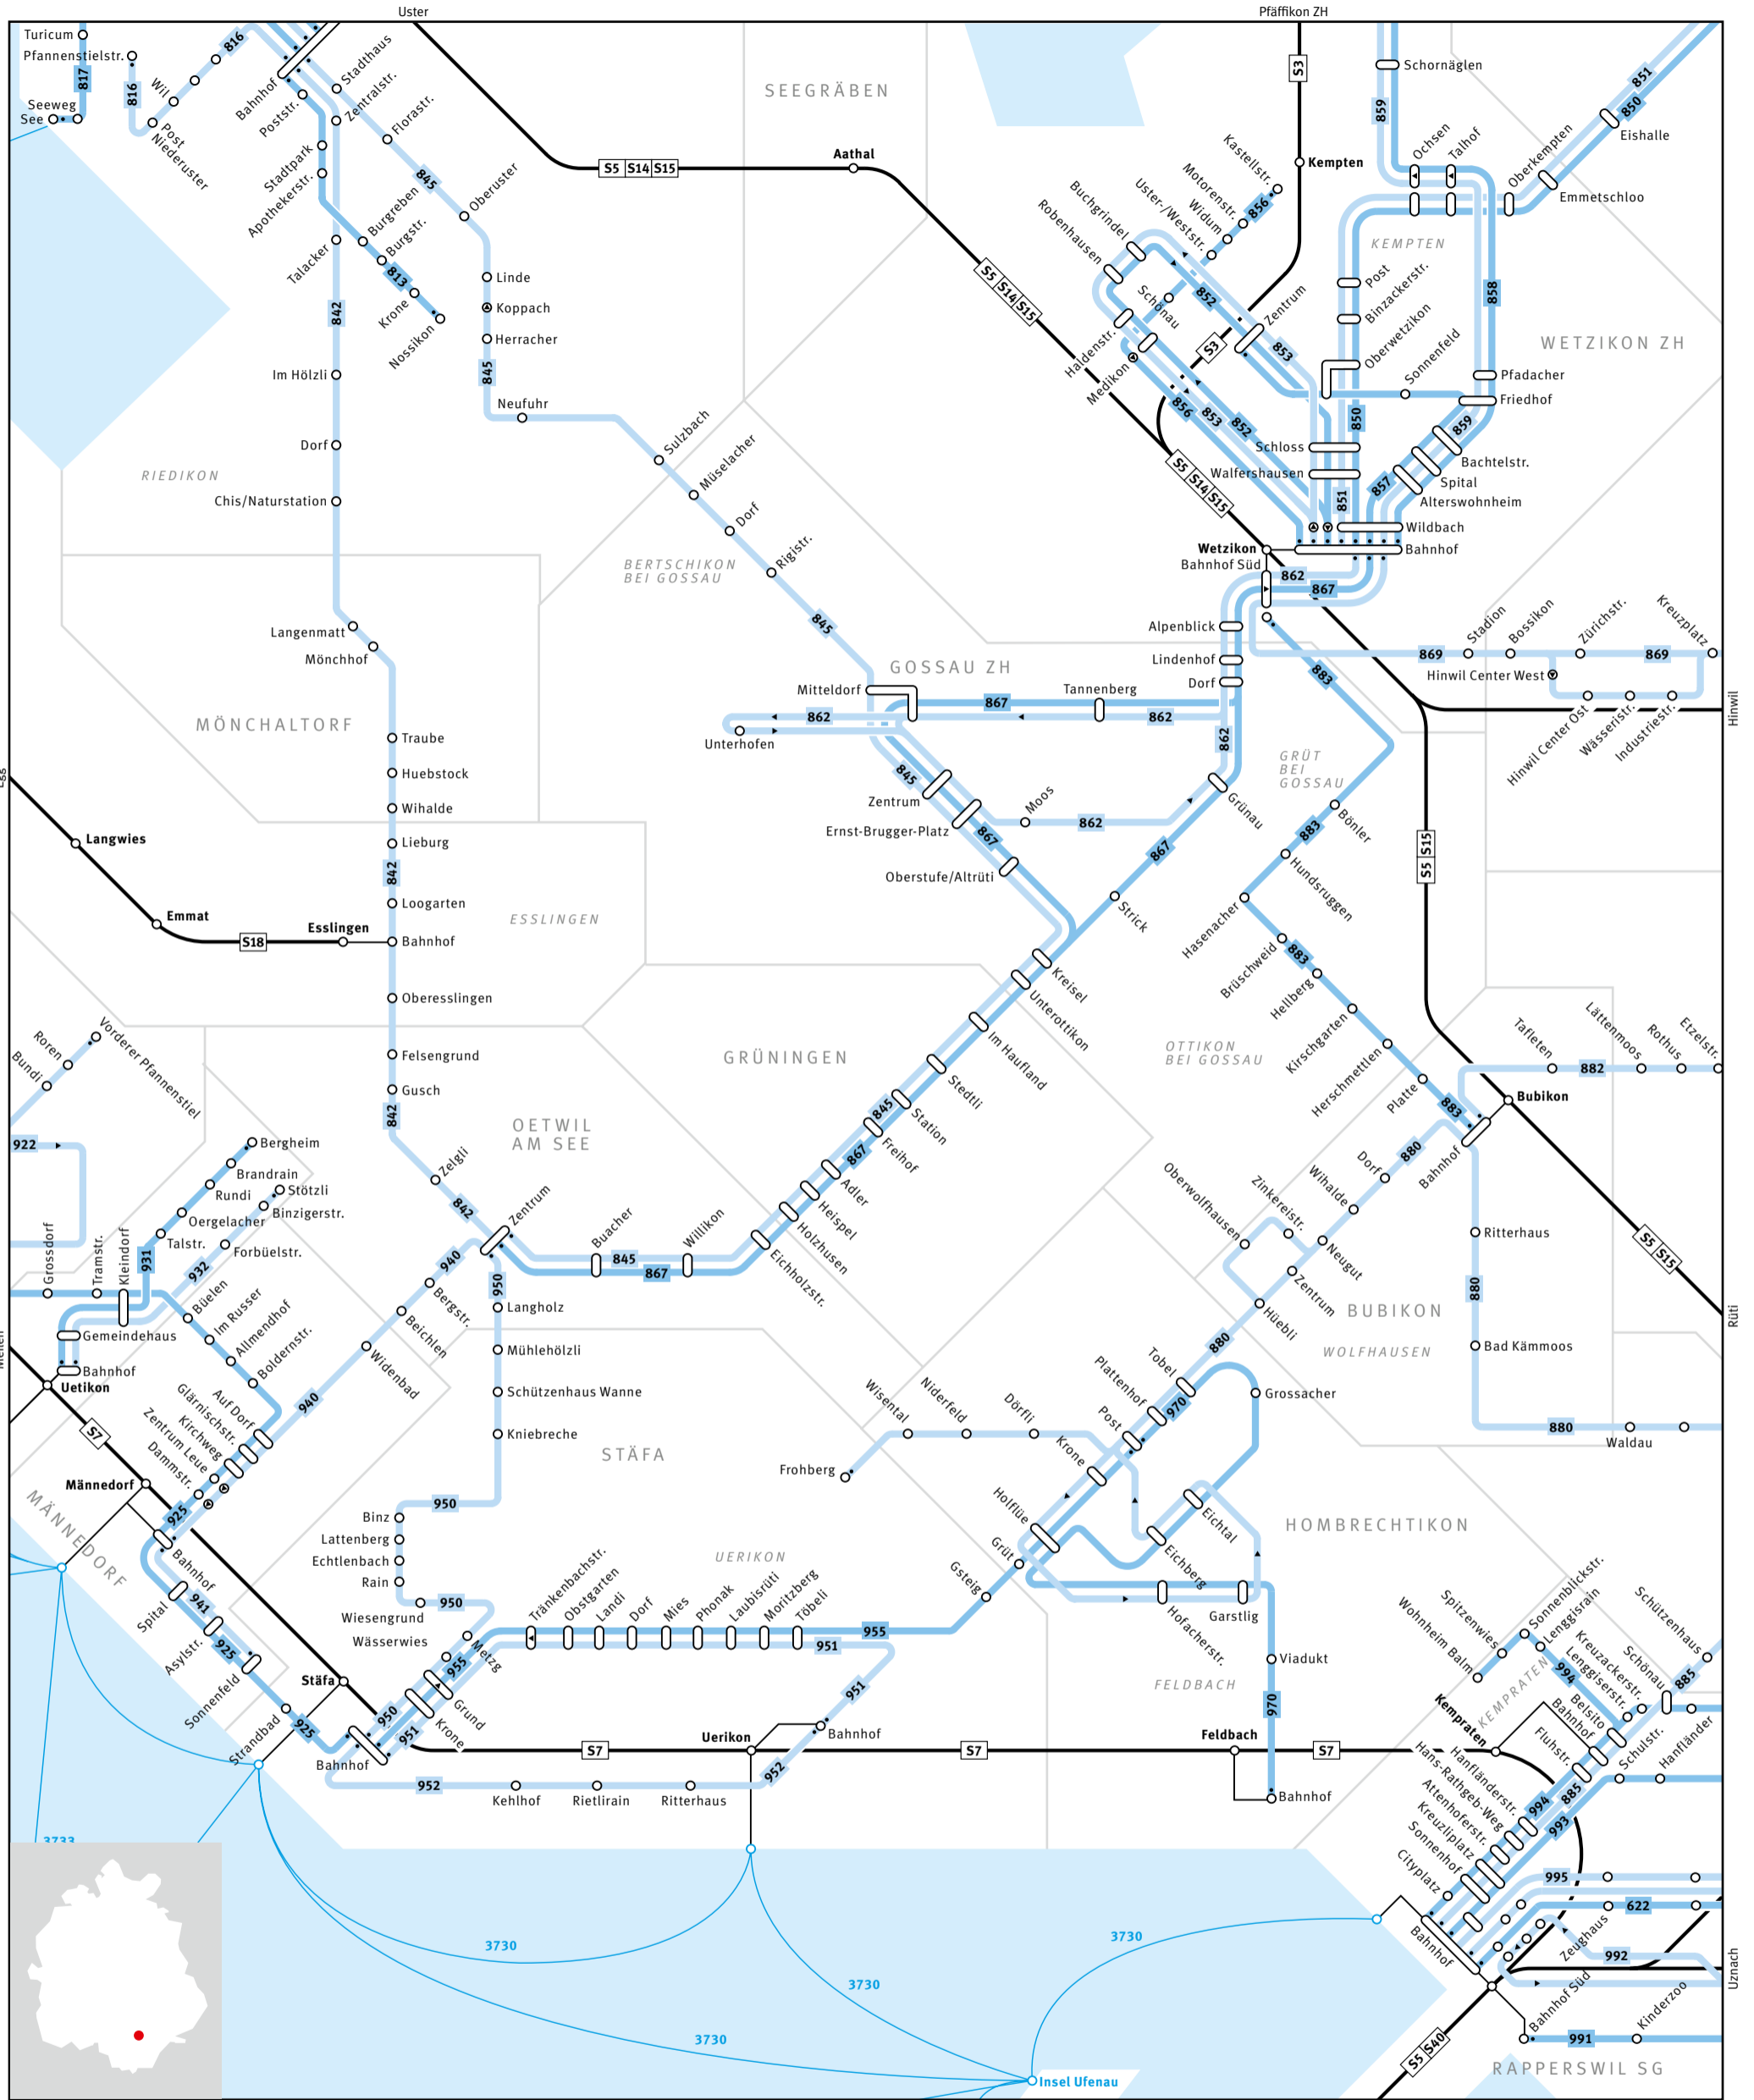

Regionalnetz | Regional network

680 Bus	Haltestelle nur in Pfeilrichtung bedient Bus stop only for direction shown	Endhaltestelle Terminus	S-Bahn-Haltestelle/Bahnhof S-Bahn train stop/station
54 S-Bahn S-Bahn train	Linie verkehrt nur in einer Richtung Bus only travels in one direction here		Umsteigehaltestelle Bus/Bahn Bus/rail transfer stop
Gemeindegrenze Municipal boundary	ELSAU Gemeindegrenze Name of municipality	GRAFSTAL Ortsname Place name	Ausserhalb Verbundgebiet Outside ZVV region