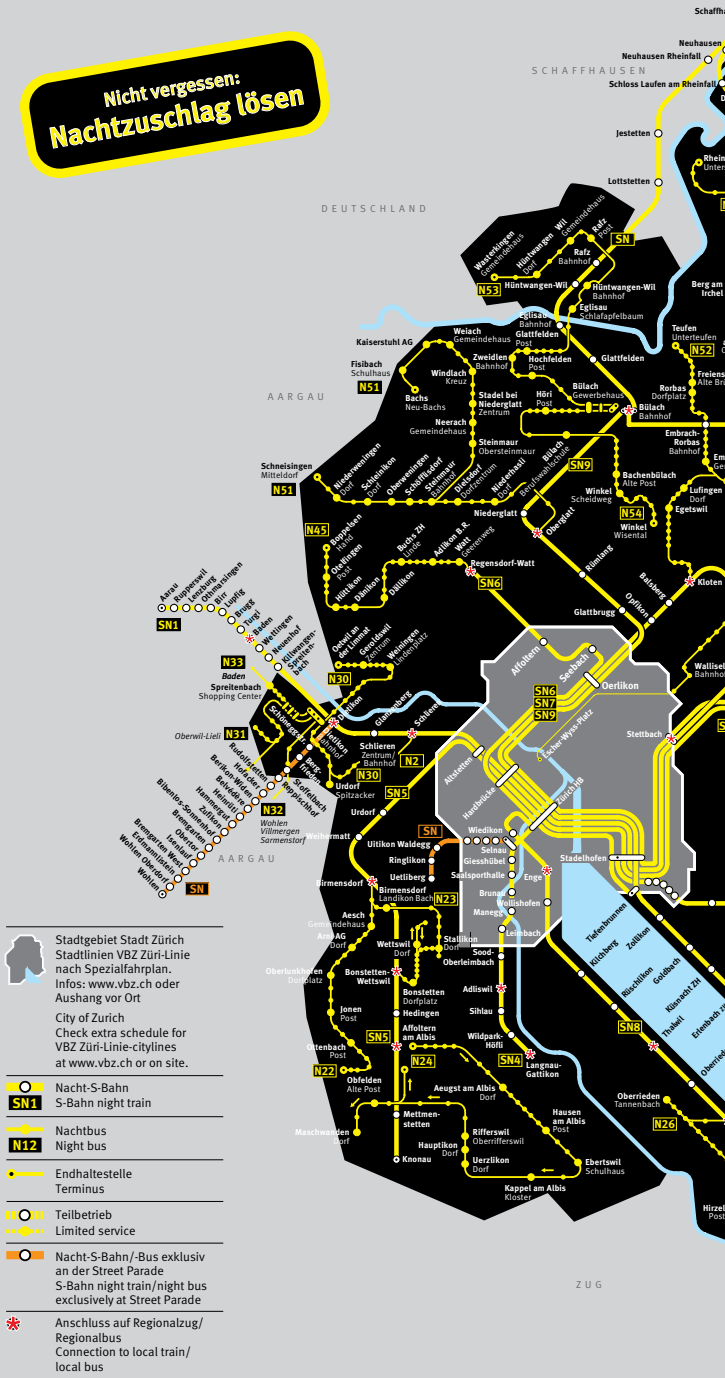

medica

STADT UND KANTON ZÜRICH

STEIG EIN. KOMM WEITER.

Nachtnetz | Street Parade, Nacht Nighttime network | Street

Nicht vergessen:
Nachtzuschlag lösen

nt 10./11. August 2019

Parade, night 10/11 August 2019

© Zürcher Verkehrsverbund / Post-Auto Region Zürich, 9.12.2018

Hauptsponsorin

SCHWYZ

Hin und zurück mit dem öffentlichen Verkehr

Spezialfahrpläne bis frühmorgens

Zug, Tram und Bus bringen Sie an die Street Parade und sicher wieder nach Hause.