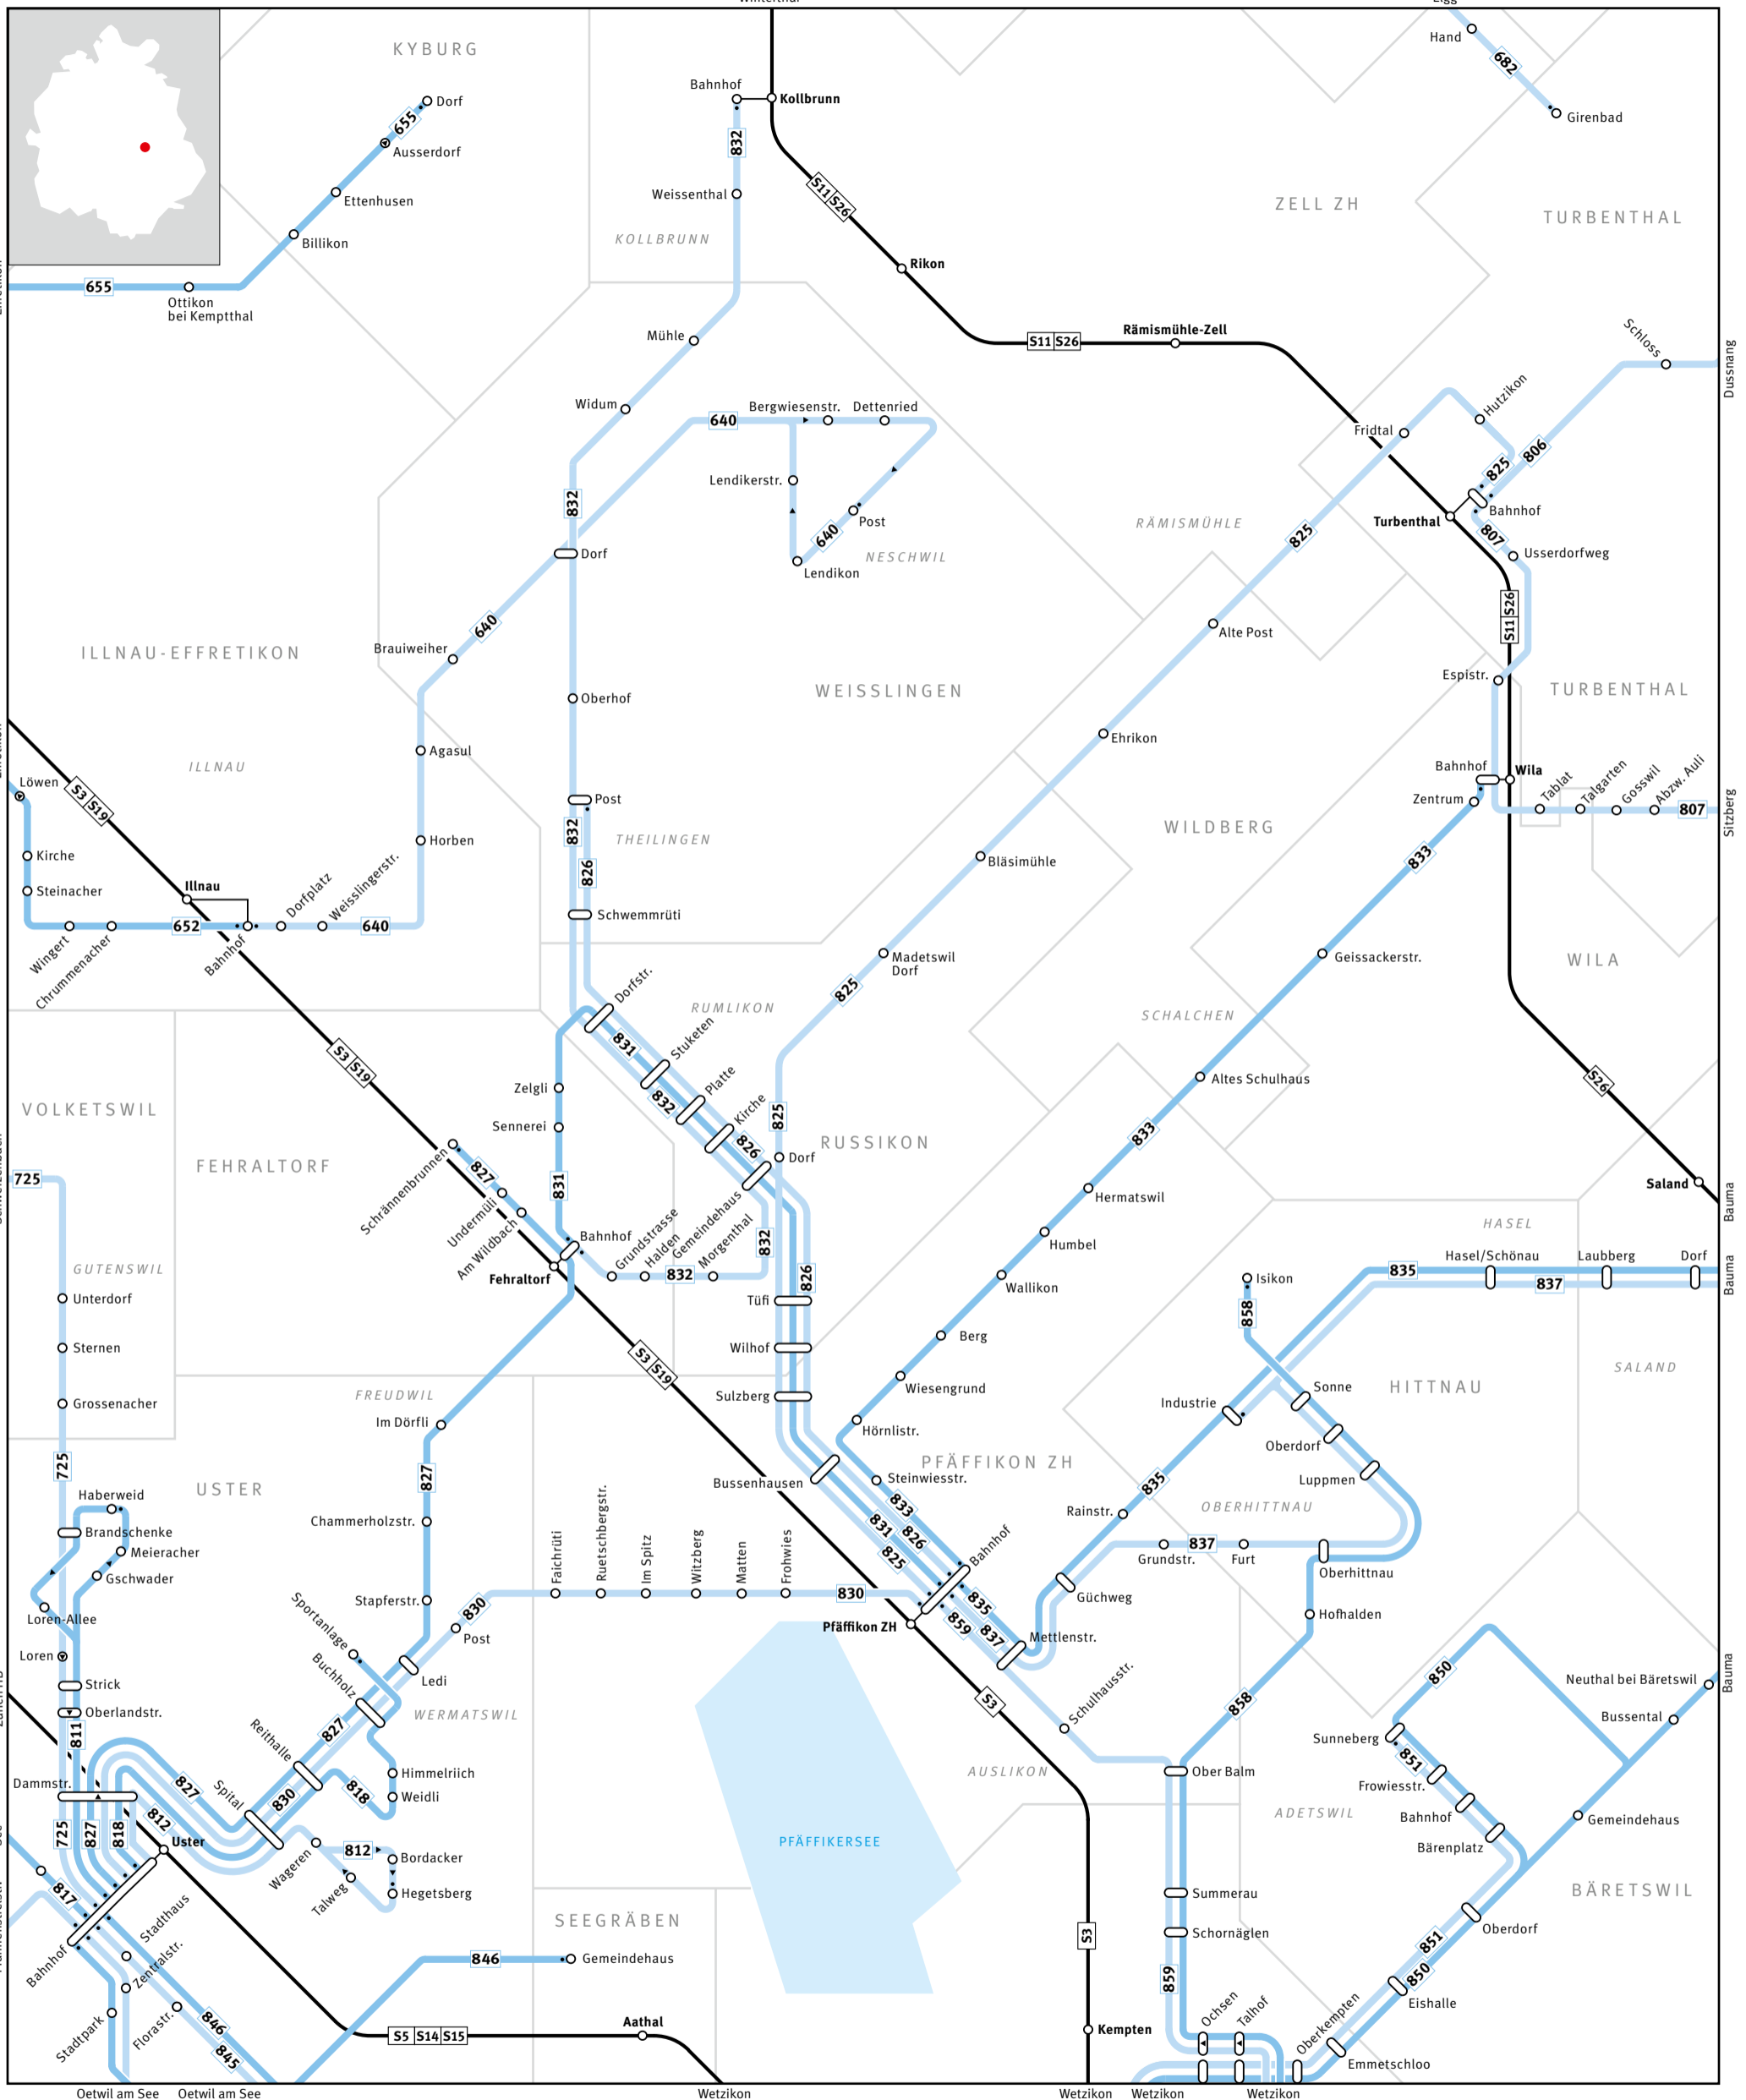

# Regionalnetz | Regional network

ZVV CONTACT  
0800 988 988  
www.zvv.ch

680 Bus	Haltestelle nur in Pfeilrichtung bedient Bus stop only for direction shown	Endhaltestelle Terminus	S-Bahn-Haltestelle/Bahnhof S-Bahn train stop/station
54 S-Bahn S-Bahn train	Linie verkehrt nur in einer Richtung Bus only travels in one direction here	Umsteigehaltestelle Bus/Bahn Bus/rail transfer stop	Ausserhalb Verbundgebiet Outside ZVV region
Gemeindegrenze Municipal boundary	ELSAU Gemeindegrenze Name of municipality	GRAFSTAL Ortsname   Place name	