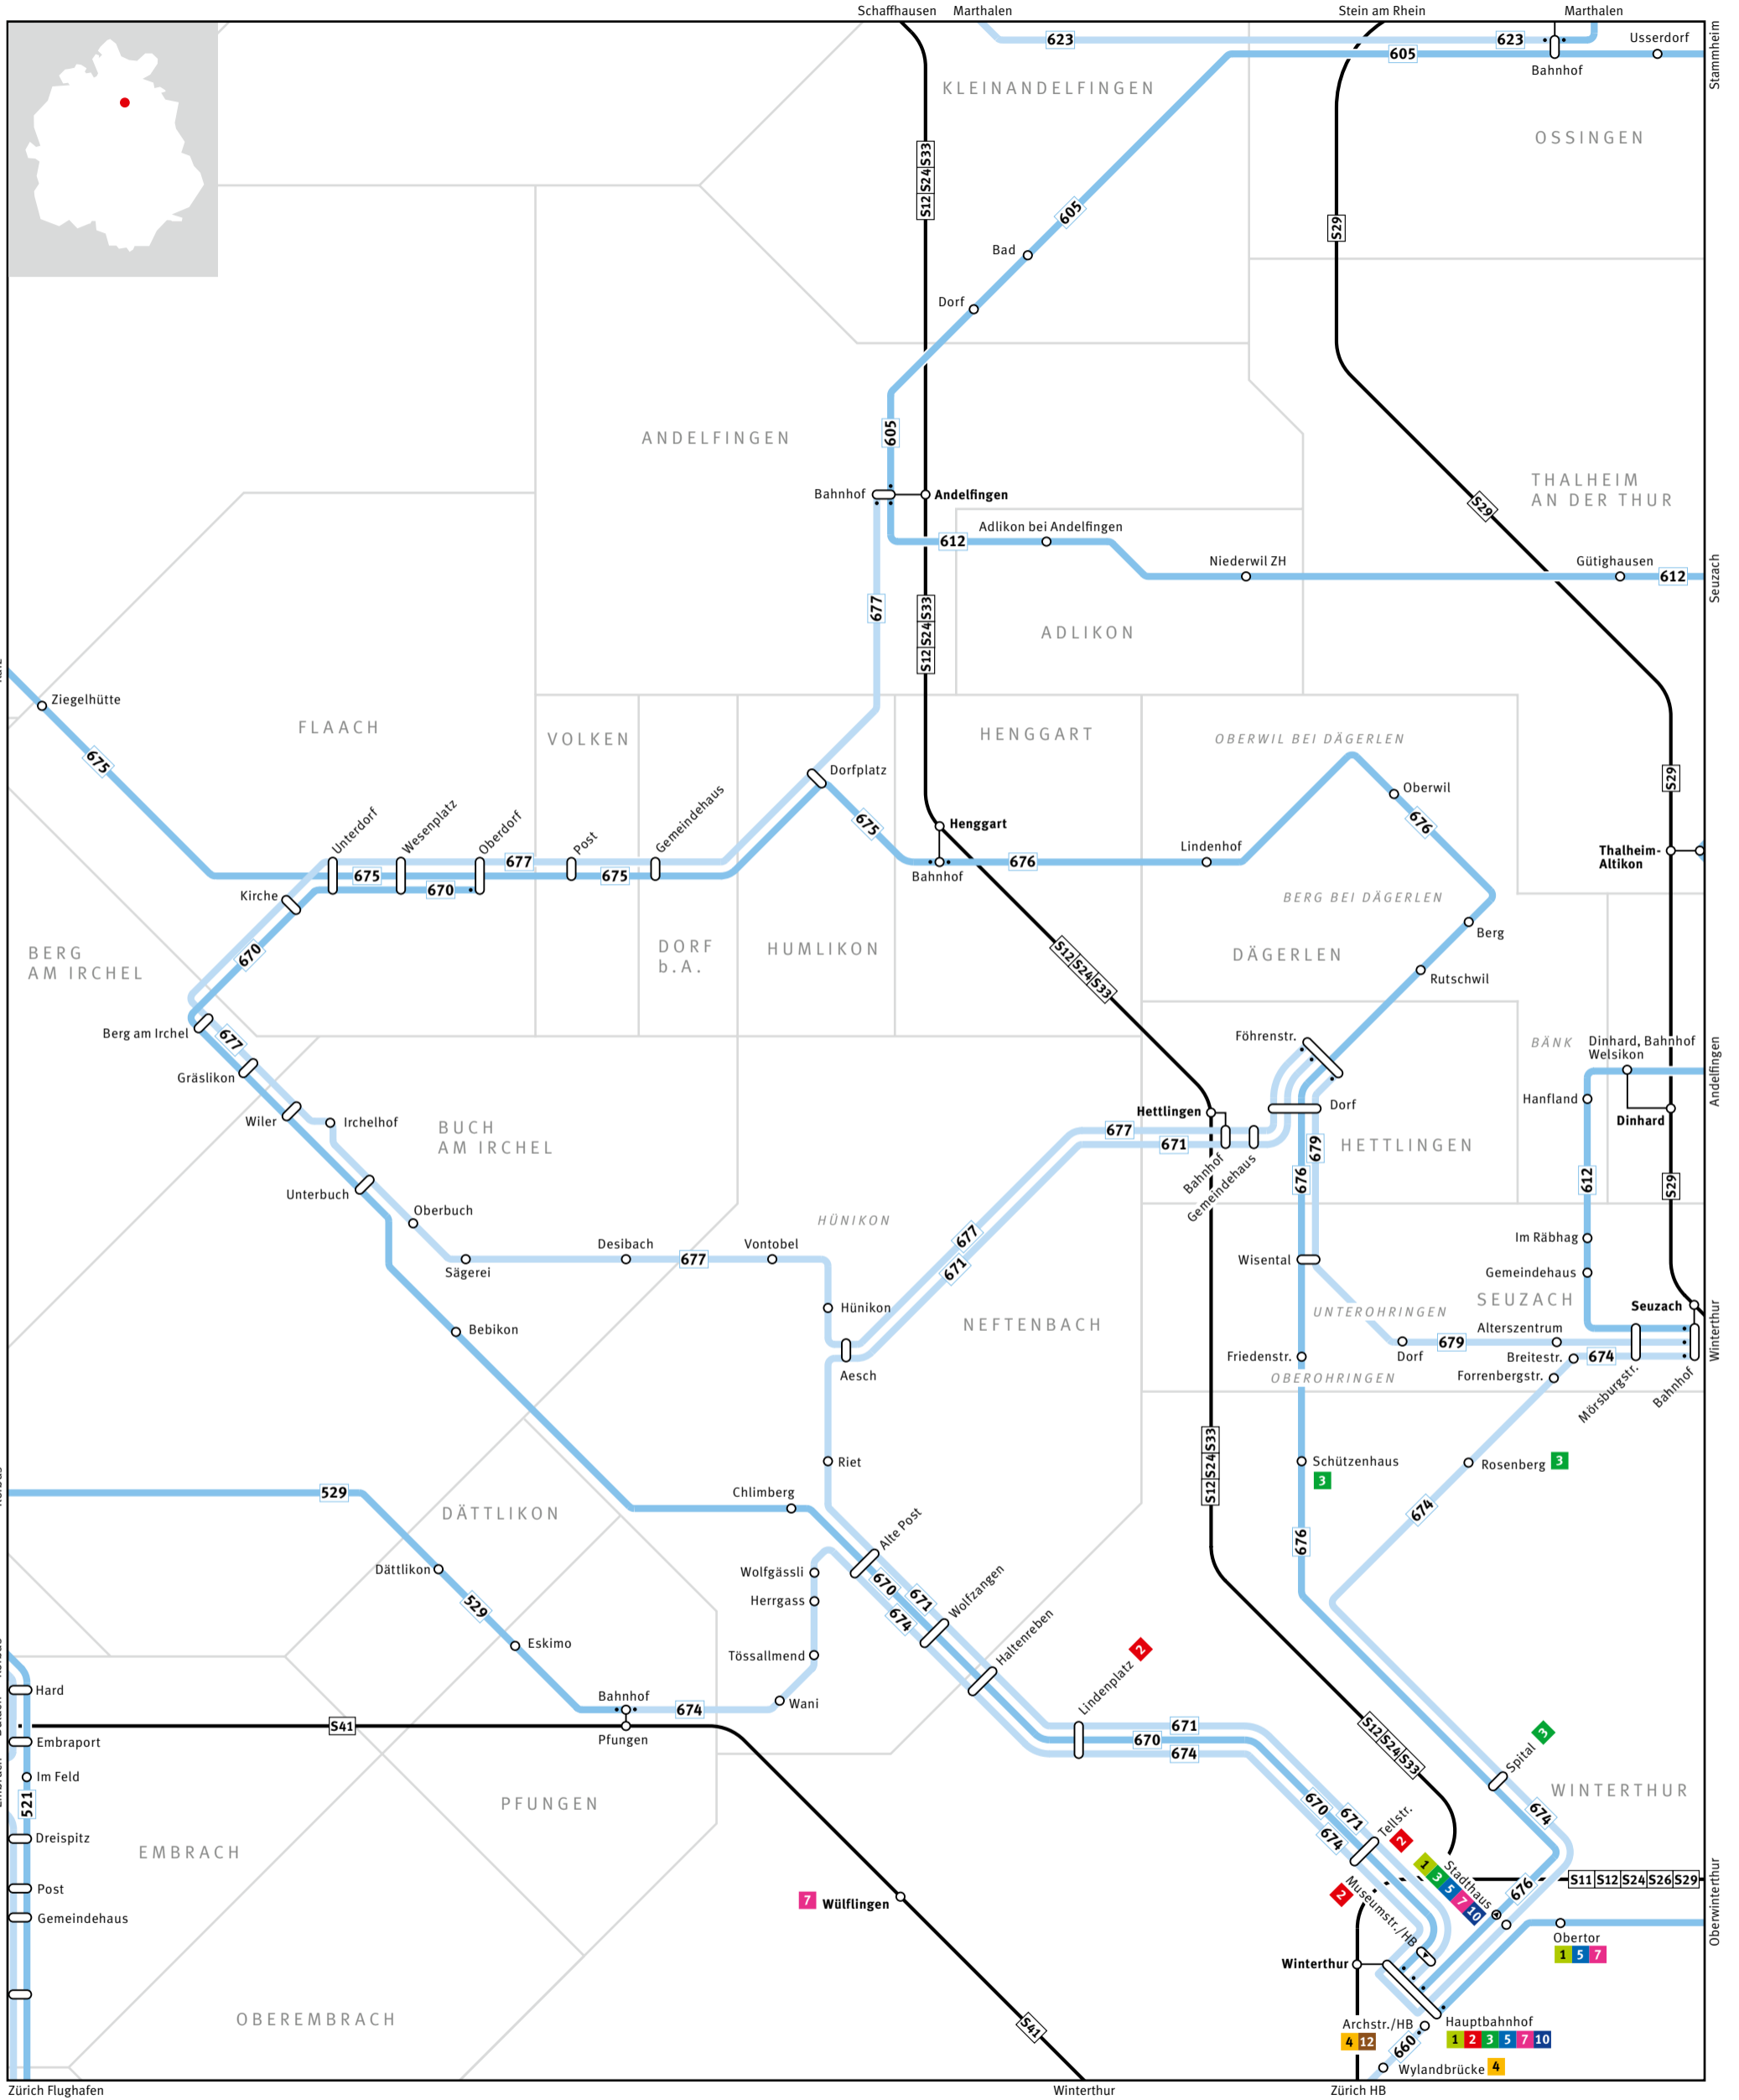

ZVV Regionalnetz | Regional network

ZVV CONTACT
0800 988 988
www.zvv.ch

Bus	Haltestelle nur in Pfeilrichtung bedient Bus stop only for direction shown	Endhaltestelle Terminus	S-Bahn-Haltestelle/Bahnhof S-Bahn train stop/station
S-Bahn S-Bahn train	Linie verkehrt nur in einer Richtung Bus only travels in one direction here	Busanschlüsse Bus connection	Umsteigehaltestelle Bus/Bahn Bus/rail transfer stop
Gemeindegrenze Municipal boundary	ELSAU Gemeindegrenze Name of municipality	GRAFSTAL Ortsname Place name	Ausserhalb Verbundgebiet Outside ZVV region