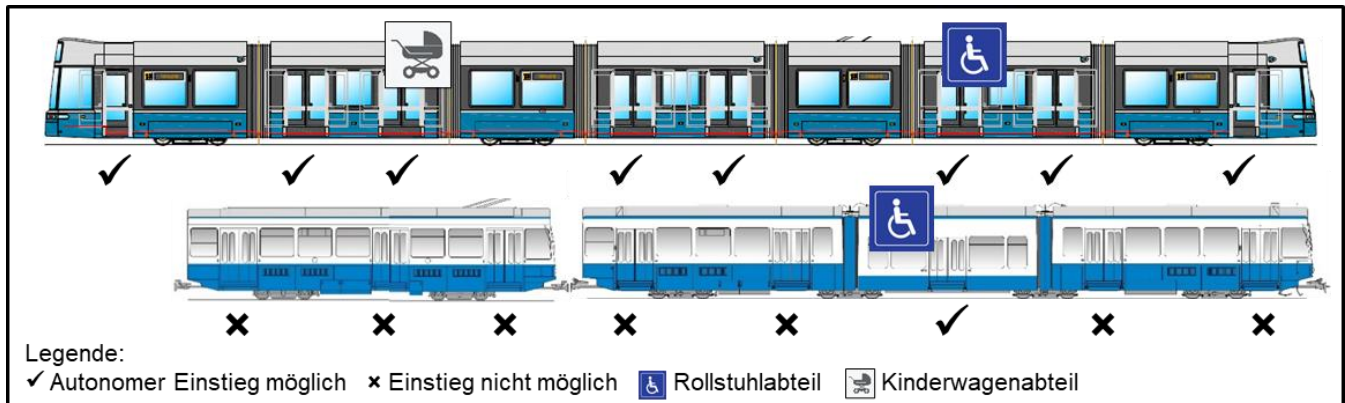

Angaben zur Hindernisfreiheit

Linie 2 Schlieren, Geissweid – Farbhof – Stauffacher – Bellevue – Klusplatz

Gültig ab 14.12.2025

Hinweise zum Rollmaterial:

- Niederflriges Rollmaterial im Einsatz
- Bei Bedarf Anforderung Faltrampe beim Tramfahrpersonal (bitte vorne warten)