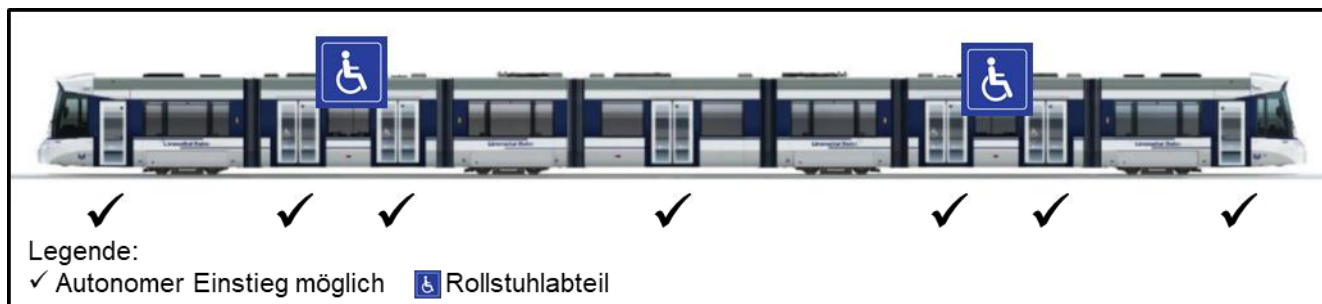

Angaben zur Hindernisfreiheit

20 Killwangen – Dietikon – Schlieren – Bahnhof Altstetten

Gültig ab 14.12.2025

Hinweise zum Rollmaterial:

- Niederflriges Rollmaterial im Einsatz

Hinweise zu den Haltestellen:

Fahrtrichtung Bahnhof Altstetten

Haltestelle	Klassierung Einstieg	Hinweise
Killwangen, Bahnhof	Selber ein-/aussteigen	
Spreitenbach, West	Selber ein-/aussteigen	
Umwelt Arena	Selber ein-/aussteigen	
Shoppi Tivoli	Selber ein-/aussteigen	
IKEA	Selber ein-/aussteigen	
Kreuzäcker	Selber ein-/aussteigen	
Niderfeld	Selber ein-/aussteigen	
Maienweg	Selber ein-/aussteigen	
Oetwilerstrasse	Selber ein-/aussteigen	
Dietikon, Zentrum	Selber ein-/aussteigen	
Dietikon, Bahnhof	Selber ein-/aussteigen	
Schäflibach	Selber ein-/aussteigen	
Birmensdorferstrasse	Selber ein-/aussteigen	
Urdorf-Nord	Selber ein-/aussteigen	
Kantiallee	Selber ein-/aussteigen	
Spital Limmattal	Selber ein-/aussteigen	
Reitmen	Selber ein-/aussteigen	
Kesslerplatz	Selber ein-/aussteigen	
Geissweid	Selber ein-/aussteigen	
Schlieren, Zentrum/Bahnhof	Selber ein-/aussteigen	
Wagonsfabrik	Selber ein-/aussteigen	
Gasometerbrücke	Selber ein-/aussteigen	
Mülligen	Selber ein-/aussteigen	
Micafil	Selber ein-/aussteigen	
Farbhof	Selber ein-/aussteigen	
Seidelhof	Selber ein-/aussteigen	
Bahnhof Altstetten	Selber ein-/aussteigen	