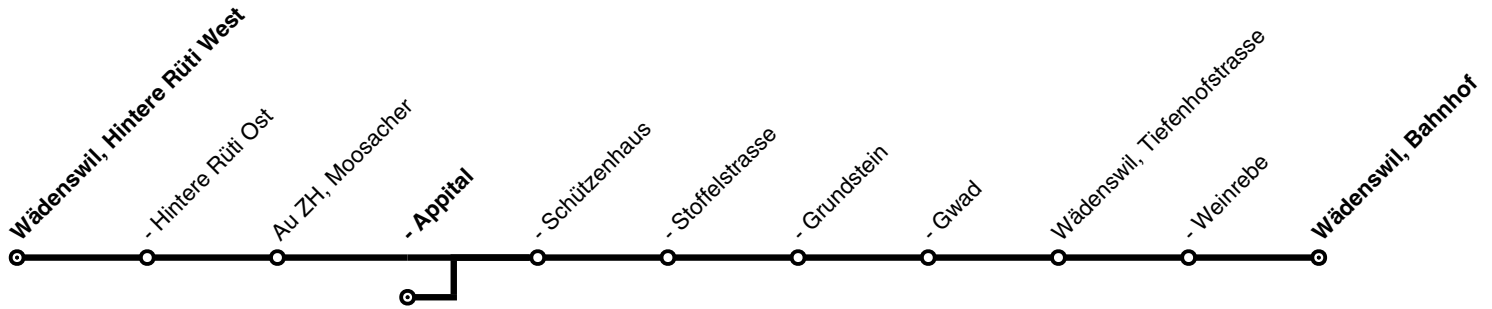

Wädenswil, Hintere Rüti / Au ZH, Appital → Schützenhaus
→ Grundstein → Wädenswil, Bahnhof

← **Sonn- und Feiertag**

Wädenswil, Hintere Rüti West		7.30	8.00		8.30		9.00		9.30		10.00		10.30		
- Hintere Rüti Ost	an	7.31	8.01		8.31		9.01		9.31		10.01		10.31		
- Hintere Rüti Ost	ab	7.02	7.32	8.02	8.32		9.02		9.32		10.02		10.32		
Au ZH, Moosacher		7.04	7.34	8.04	8.34		9.04		9.34		10.04		10.34		
- Appital					8.14		8.44		9.14		9.44		10.14		
- Schützenhaus		7.04	7.34	8.04	8.14	8.34	8.44	9.04	9.14	9.34	9.44	10.04	10.14	10.34	10.44
- Stoffelstrasse		7.05	7.35	8.05	8.15	8.35	8.45	9.05	9.15	9.35	9.45	10.05	10.15	10.35	10.45
- Grundstein		7.07	7.37	8.07	8.17	8.37	8.47	9.07	9.17	9.37	9.47	10.07	10.17	10.37	10.47
- Gwad		7.08	7.38	8.08	8.18	8.38	8.48	9.08	9.18	9.38	9.48	10.08	10.18	10.38	10.48
Wädenswil, Tiefenhofstrasse		7.09	7.39	8.09	8.19	8.39	8.49	9.09	9.19	9.39	9.49	10.09	10.19	10.39	10.49
- Weinrebe		7.11	7.41	8.11	8.21	8.41	8.51	9.11	9.21	9.41	9.51	10.11	10.21	10.41	10.51
- Bahnhof		7.13	7.43	8.13	8.23	8.43	8.53	9.13	9.23	9.43	9.53	10.13	10.23	10.43	10.53

Wädenswil, Hintere Rüti West		11.00		11.30		12.00		12.30		13.00		13.30		14.00	
- Hintere Rüti Ost	an	11.01		11.31		12.01		12.31		13.01		13.31		14.01	
- Hintere Rüti Ost	ab	11.02		11.32		12.02		12.32		13.02		13.32		14.02	
Au ZH, Moosacher		11.04		11.34		12.04		12.34		13.04		13.34		14.04	
- Appital			11.14		11.44		12.14		12.44		13.14		13.44		14.14
- Schützenhaus		11.04	11.14	11.34	11.44	12.04	12.14	12.34	12.44	13.04	13.14	13.34	13.44	14.04	14.14
- Stoffelstrasse		11.05	11.15	11.35	11.45	12.05	12.15	12.35	12.45	13.05	13.15	13.35	13.45	14.05	14.15
- Grundstein		11.07	11.17	11.37	11.47	12.07	12.17	12.37	12.47	13.07	13.17	13.37	13.47	14.07	14.17
- Gwad		11.08	11.18	11.38	11.48	12.08	12.18	12.38	12.48	13.08	13.18	13.38	13.48	14.08	14.18
Wädenswil, Tiefenhofstrasse		11.09	11.19	11.39	11.49	12.09	12.19	12.39	12.49	13.09	13.19	13.39	13.49	14.09	14.19
- Weinrebe		11.11	11.21	11.41	11.51	12.11	12.21	12.41	12.51	13.11	13.21	13.41	13.51	14.11	14.21
- Bahnhof		11.13	11.23	11.43	11.53	12.13	12.23	12.43	12.53	13.13	13.23	13.43	13.53	14.13	14.23

Wädenswil, Hintere Rüti West		14.30		15.00		15.30		16.00		16.30		17.00		17.30	
- Hintere Rüti Ost	an	14.31		15.01		15.31		16.01		16.31		17.01		17.31	
- Hintere Rüti Ost	ab	14.32		15.02		15.32		16.02		16.32		17.02		17.32	
Au ZH, Moosacher		14.34		15.04		15.34		16.04		16.34		17.04		17.34	
- Appital			14.44		15.14		15.44		16.14		16.44		17.14		17.44
- Schützenhaus		14.34	14.44	15.04	15.14	15.34	15.44	16.04	16.14	16.34	16.44	17.04	17.14	17.34	17.44
- Stoffelstrasse		14.35	14.45	15.05	15.15	15.35	15.45	16.05	16.15	16.35	16.45	17.05	17.15	17.35	17.45
- Grundstein		14.37	14.47	15.07	15.17	15.37	15.47	16.07	16.17	16.37	16.47	17.07	17.17	17.37	17.47
- Gwad		14.38	14.48	15.08	15.18	15.38	15.48	16.08	16.18	16.38	16.48	17.08	17.18	17.38	17.48
Wädenswil, Tiefenhofstrasse		14.39	14.49	15.09	15.19	15.39	15.49	16.09	16.19	16.39	16.49	17.09	17.19	17.39	17.49
- Weinrebe		14.41	14.51	15.11	15.21	15.41	15.51	16.11	16.21	16.41	16.51	17.11	17.21	17.41	17.51
- Bahnhof		14.43	14.53	15.13	15.23	15.43	15.53	16.13	16.23	16.43	16.53	17.13	17.23	17.43	17.53