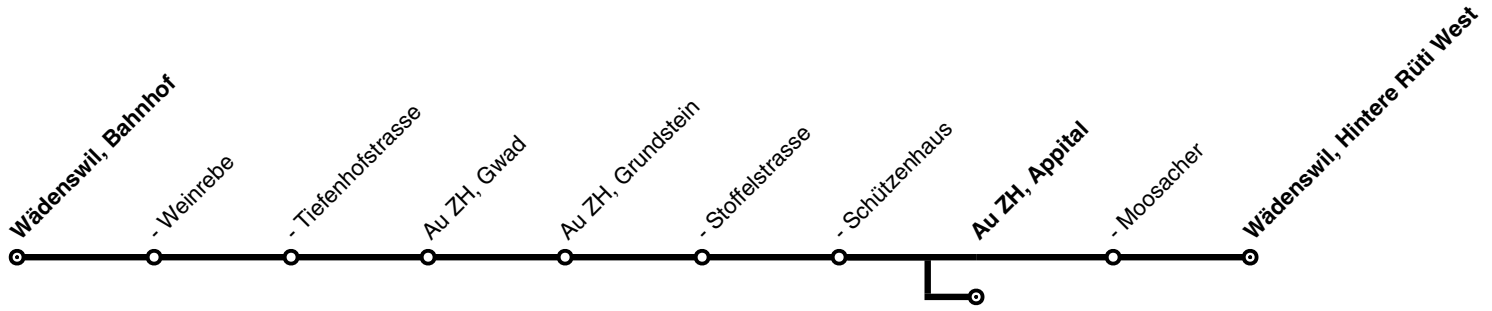

Änderungen im Verbundfahrplan 2025/26 gegenüber dem aktuellen Fahrplan 2024

Linie	Tagtyp	Änderungen
122	So	<i>ab Dezember 2024:</i> Einführung der «Appital»-Kurse am Sonntag im 30-Minuten-Takt analog Montag – Samstag mit Anschluss an den Fernverkehr und die S25 in Wädenswil in beide Richtungen. Die zusätzlichen Fahrten verkehren zwischen 08.14 Uhr und 21.42 Uhr.

→ *Fahrplan siehe nächste Seite*

Wädenswil, Bahnhof → Au ZH, Grundstein →
Schützenhaus → Appital / Wädenswil, Hintere Rüti

→

Sonn- und Feiertag

Wädenswil, Bahnhof	7.15	7.45	8.15	8.35	8.45	9.05	9.15	9.35	9.45	10.05	10.15	10.35	10.45	11.05
- Weinrebe	7.15	7.45	8.15	8.35	8.45	9.05	9.15	9.35	9.45	10.05	10.15	10.35	10.45	11.05
- Tiefenhofstrasse	7.17	7.47	8.17	8.37	8.47	9.07	9.17	9.37	9.47	10.07	10.17	10.37	10.47	11.07
Au ZH, Gwad	7.18	7.48	8.18	8.38	8.48	9.08	9.18	9.38	9.48	10.08	10.18	10.38	10.48	11.08
- Grundstein	7.19	7.49	8.19	8.39	8.49	9.09	9.19	9.39	9.49	10.09	10.19	10.39	10.49	11.09
- Stoffelstrasse	7.20	7.50	8.20	8.40	8.50	9.10	9.20	9.40	9.50	10.10	10.20	10.40	10.50	11.10
- Schützenhaus	7.21	7.51	8.21	8.41	8.51	9.11	9.21	9.41	9.51	10.11	10.21	10.41	10.51	11.11
- Appital				8.42		9.12		9.42		10.12		10.42		11.12
- Moosacher	7.22	7.52	8.22		8.52		9.22		9.52		10.22		10.52	
Wädenswil, Hintere Rüti West	7.24	7.54	8.24		8.54		9.24		9.54		10.24		10.54	

Wädenswil, Bahnhof → Au ZH, Grundstein →
Schützenhaus → Appital / Wädenswil, Hintere Rüti

→

Wädenswil, Bahnhof

- Weinrebe
- Tiefenhofstrasse

Au ZH, Gwad

- Grundstein
- Stoffelstrasse
- Schützenhaus
- Moosacher