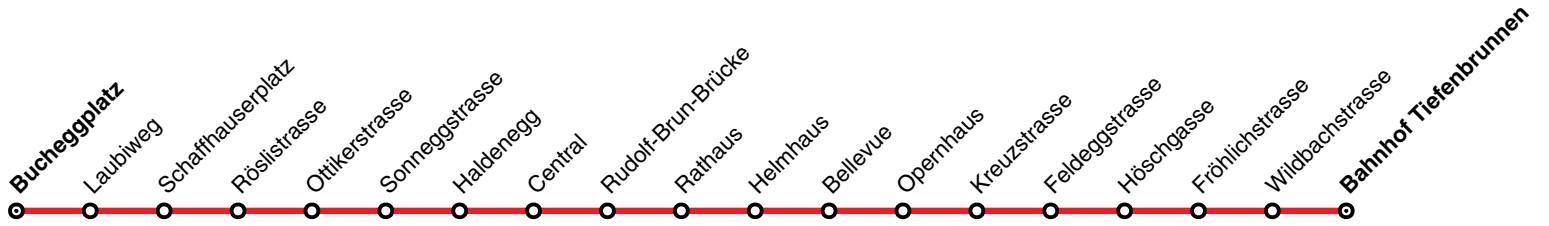

15

Bucheggplatz → Bahnhof Tiefenbrunnen

Montag-Freitag

Zürich, Bucheggplatz	4.48	5.03	5.18	5.30	5.37	5.48	5.52	5.59	6.07	6.13	6.19	alle	6.49
- Laubiweg	4.49	5.04	5.19	5.31	5.39	5.49	5.54	6.01	6.08	6.14	6.21	7.5	6.51
- Schaffhauserplatz	4.50	5.05	5.20	5.32	5.40	5.50	5.55	6.02	6.09	6.15	6.22	Min	6.52
- Röslistrasse	4.52	5.07	5.22	5.34	5.41	5.52	5.56	6.03	6.11	6.17	6.23		6.53
- Ottikerstrasse	4.53	5.08	5.23	5.35	5.42	5.53	5.57	6.04	6.12	6.18	6.24		6.54
- Sonneggstrasse	4.54	5.09	5.24	5.36	5.43	5.54	5.58	6.05	6.13	6.19	6.25		6.55
- Haldenegg	4.55	5.10	5.25	5.37	5.44	5.55	5.59	6.06	6.14	6.20	6.26		6.56
- Central	4.57	5.12	5.27	5.39	5.46	5.57	6.01	6.08	6.16	6.22	6.28		6.58
- Rudolf-Brun-Brücke	4.58	5.13	5.28	5.40	5.47	5.58	6.02	6.09	6.17	6.23	6.29		6.59
- Rathaus	4.59	5.14	5.29	5.41	5.48	5.59	6.03	6.10	6.18	6.24	6.30		7.00
- Helmhaus	5.00	5.15	5.30	5.42	5.49	6.00	6.04	6.11	6.19	6.25	6.31		7.01
- Bellevue	5.01	5.16	5.31	5.43	5.51	6.01	6.06	6.13	6.20	6.26	6.33		7.03
- Opernhaus	5.03	5.18	5.33	5.45	5.52	6.03	6.07	6.14	6.22	6.28	6.34		7.04
- Kreuzstrasse	5.04	5.19	5.34	5.46	5.53	6.04	6.08	6.15	6.23	6.29	6.35		7.05
- Feldeggstrasse	5.05	5.20	5.35	5.47	5.54	6.05	6.09	6.16	6.24	6.30	6.36		7.06
- Höschgasse	5.06	5.21	5.36	5.48	5.55	6.06	6.10	6.17	6.25	6.31	6.37		7.07
- Fröhlichstrasse	5.07	5.22	5.37	5.49	5.56	6.07	6.11	6.18	6.26	6.32	6.38		7.08
- Wildbachstrasse	5.08	5.23	5.38	5.50	5.57	6.08	6.12	6.19	6.27	6.33	6.39		7.09
- Bahnhof Tiefenbrunnen	5.09	5.24	5.39	5.51	5.59	6.09	6.14	6.21	6.28	6.34	6.41		7.11

Zürich, Bucheggplatz	6.58	alle	8.28	8.35	8.43	alle	15.58	16.05	16.12	alle	18.27	18.35	alle	19.50
- Laubiweg	7.00	7.5	8.30	8.37	8.45	7.5	16.00	16.07	16.14	7.5	18.29	18.36	7.5	19.51
- Schaffhauserplatz	7.01	Min	8.31	8.38	8.46	Min	16.01	16.08	16.15	Min	18.30	18.38	Min	19.53
- Röslistrasse	7.02		8.32	8.39	8.47		16.02	16.10	16.17		18.32	18.39		19.54
- Ottikerstrasse	7.04		8.34	8.41	8.49		16.04	16.11	16.18		18.33	18.40		19.55
- Sonneggstrasse	7.05		8.35	8.42	8.50		16.05	16.12	16.19		18.34	18.41		19.56
- Haldenegg	7.06		8.36	8.43	8.51		16.06	16.13	16.20		18.35	18.42		19.57
- Central	7.08		8.38	8.45	8.53		16.08	16.15	16.22		18.37	18.44		19.59
- Rudolf-Brun-Brücke	7.09		8.39	8.46	8.54		16.09	16.16	16.23		18.38	18.45		20.00
- Rathaus	7.10		8.40	8.47	8.55		16.10	16.17	16.24		18.39	18.46		20.01
- Helmhaus	7.11		8.41	8.48	8.56		16.11	16.18	16.25		18.40	18.47		20.02
- Bellevue	7.12		8.42	8.49	8.57		16.12	16.20	16.27		18.42	18.49		20.04
- Opernhaus	7.14		8.44	8.51	8.59		16.14	16.22	16.29		18.44	18.50		20.05
- Kreuzstrasse	7.15		8.45	8.52	9.00		16.15	16.23	16.30		18.45	18.51		20.06
- Feldeggstrasse	7.16		8.46	8.53	9.01		16.16	16.24	16.31		18.46	18.53		20.08
- Höschgasse	7.17		8.47	8.54	9.02		16.17	16.25	16.32		18.47	18.54		20.09
- Fröhlichstrasse	7.18		8.48	8.55	9.03		16.18	16.27	16.34		18.49	18.55		20.10
- Wildbachstrasse	7.19		8.49	8.56	9.04		16.19	16.28	16.35		18.50	18.56		20.11
- Bahnhof Tiefenbrunnen	7.20		8.50	8.58	9.06		16.21	16.29	16.36		18.51	18.57		20.12