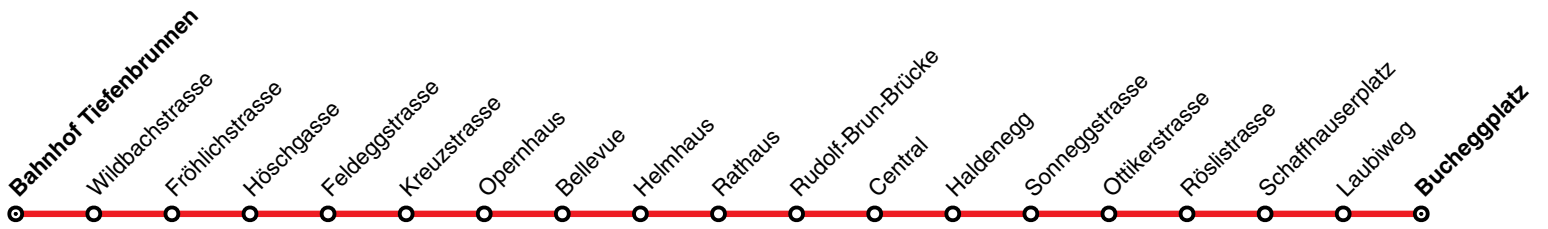

15

Bahnhof Tiefenbrunnen → Bucheggplatz

Montag-Freitag

Zürich, Bahnhof Tiefenbrunnen	5.17	5.32	5.47	5.56	6.03	alle	6.33	6.41	6.48	6.55	alle	8.25
- Wildbachstrasse	5.18	5.33	5.48	5.57	6.04	7.5	6.34	6.42	6.49	6.56	7.5	8.26
- Fröhlichstrasse	5.19	5.34	5.49	5.58	6.05	Min	6.35	6.43	6.50	6.57	Min	8.27
- Höschgasse	5.20	5.35	5.50	5.59	6.06		6.36	6.44	6.51	6.58		8.28
- Feldeggstrasse	5.21	5.36	5.51	6.00	6.07		6.37	6.45	6.52	6.59		8.29
- Kreuzstrasse	5.22	5.37	5.52	6.01	6.08		6.38	6.46	6.53	7.00		8.30
- Opernhaus	5.23	5.38	5.53	6.02	6.09		6.39	6.47	6.55	7.02		8.32
- Bellevue	5.25	5.40	5.55	6.04	6.11		6.41	6.49	6.57	7.03		8.33
- Helmhaus	5.26	5.41	5.56	6.05	6.12		6.42	6.50	6.58	7.05		8.35
- Rathaus	5.28	5.43	5.58	6.07	6.14		6.44	6.52	6.59	7.06		8.36
- Rudolf-Brun-Brücke	5.28	5.43	5.58	6.07	6.14		6.44	6.52	7.00	7.07		8.37
- Central	5.30	5.45	6.00	6.09	6.16		6.46	6.54	7.01	7.08		8.38
- Haldenegg	5.31	5.46	6.01	6.10	6.17		6.47	6.55	7.03	7.10		8.40
- Sonneggstrasse	5.32	5.47	6.02	6.11	6.18		6.48	6.56	7.04	7.11		8.41
- Ottikerstrasse	5.33	5.48	6.03	6.12	6.19		6.49	6.57	7.05	7.12		8.42
- Röslistrasse	5.34	5.49	6.04	6.13	6.20		6.50	6.58	7.06	7.13		8.43
- Schaffhauserplatz	5.36	5.51	6.06	6.15	6.22		6.52	7.00	7.08	7.15		8.45
- Laubiweg	5.37	5.52	6.07	6.16	6.23		6.53	7.01	7.09	7.16		8.46
- Bucheggplatz	5.39	5.54	6.09	6.18	6.25		6.55	7.03	7.10	7.17		8.47

Zürich, Bahnhof Tiefenbrunnen	8.32	alle	15.54	16.02	alle	18.24	18.32	alle	19.39	19.47	19.54	20.03	20.10	20.18
- Wildbachstrasse	8.33	7.5	15.55	16.03	7.5	18.25	18.33	7.5	19.40	19.48	19.55	20.04	20.11	20.19
- Fröhlichstrasse	8.34	Min	15.56	16.04	Min	18.26	18.34	Min	19.41	19.49	19.56	20.05	20.12	20.20
- Höschgasse	8.35		15.57	16.05		18.28	18.35		19.42	19.50	19.57	20.06	20.13	20.21
- Feldeggstrasse	8.36		15.58	16.06		18.29	18.36		19.43	19.51	19.58	20.07	20.14	20.22
- Kreuzstrasse	8.37		16.00	16.07		18.30	18.37		19.45	19.52	20.00	20.08	20.15	20.23
- Opernhaus	8.39		16.01	16.09		18.32	18.39		19.46	19.54	20.01	20.09	20.17	20.24
- Bellevue	8.40		16.03	16.11		18.33	18.40		19.48	19.55	20.03	20.11	20.19	20.26
- Helmhaus	8.42		16.05	16.12		18.35	18.42		19.50	19.57	20.05	20.12	20.20	20.27
- Rathaus	8.43		16.06	16.14		18.36	18.43		19.51	19.58	20.06	20.14	20.21	20.29
- Rudolf-Brun-Brücke	8.44		16.07	16.14		18.37	18.44		19.52	19.59	20.07	20.14	20.22	20.29
- Central	8.46		16.08	16.16		18.38	18.46		19.53	20.01	20.08	20.16	20.23	20.31
- Haldenegg	8.47		16.10	16.18		18.40	18.47		19.55	20.02	20.10	20.17	20.25	20.32
- Sonneggstrasse	8.48		16.11	16.19		18.41	18.48		19.56	20.03	20.11	20.18	20.26	20.33
- Ottikerstrasse	8.49		16.12	16.20		18.42	18.49		19.57	20.04	20.12	20.19	20.27	20.34
- Röslistrasse	8.50		16.13	16.21		18.43	18.50		19.58	20.05	20.13	20.20	20.28	20.35
- Schaffhauserplatz	8.52		16.14	16.23		18.45	18.52		19.59	20.07	20.14	20.22	20.30	20.37
- Laubiweg	8.53		16.15	16.24		18.46	18.53		20.00	20.08	20.15	20.23	20.31	20.38
- Bucheggplatz	8.54		16.17	16.25		18.48	18.54		20.02	20.09	20.17	20.25	20.32	20.40