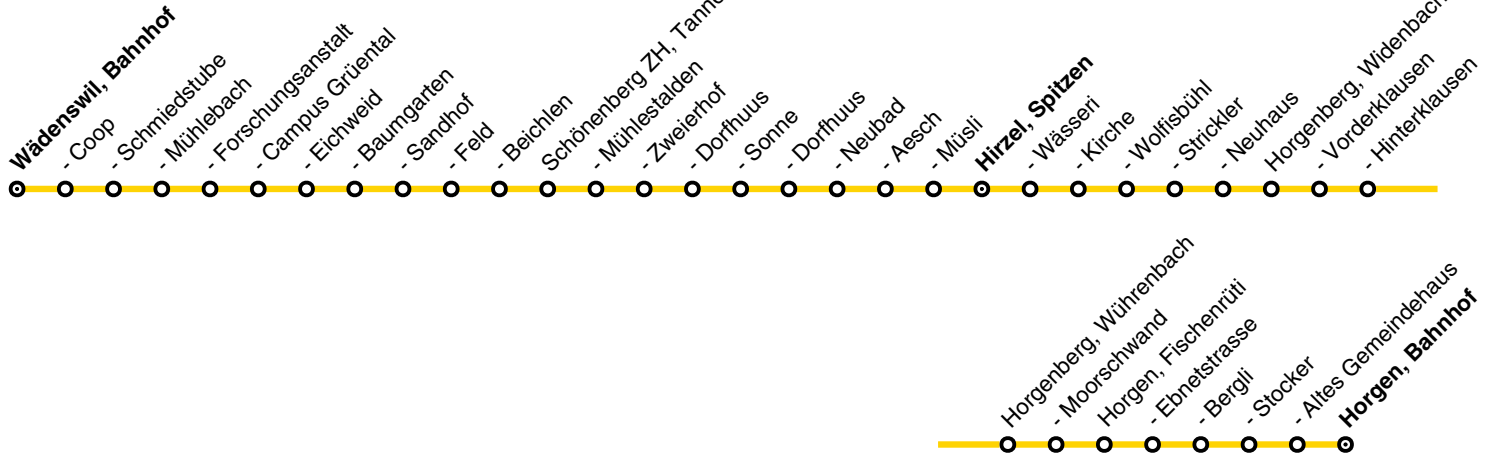

150

Wädenswil → Schönenberg ZH → Hirzel →
Horgenberg → Horgen

Montag - Freitag

Wädenswil, Bahnhof				6.35	7.35	8.35				11.35	12.35	13.35			
- Coop				6.36	7.36	8.36				11.36	12.36	13.36			
- Schmiedstube				6.37	7.37	8.37				11.37	12.37	13.37			
- Mühlebach				6.38	7.38	8.38				11.38	12.38	13.38			
- Forschungsanstalt				6.39	7.39	8.39				11.39	12.39	13.39			
- Campus Grüental				6.39	7.39	8.39				11.39	12.39	13.39			
- Eichweid				6.40	7.40	8.40				11.40	12.40	13.40			
- Baumgarten				6.41	7.41	8.41				11.41	12.41	13.41			
- Sandhof				6.42	7.42	8.42				11.42	12.42	13.42			
- Feld				6.44	7.44	8.44				11.44	12.44	13.44			
- Beichlen				6.45	7.45	8.45				11.45	12.45	13.45			
Schönenberg ZH, Tanne				6.46	7.46	8.46				11.46	12.46	13.46			
- Mühlestalden				6.47	7.47	8.47				11.47	12.47	13.47			
- Zweierhof				6.48	7.48	8.48				11.48	12.48	13.48			
- Dorfhuus				6.49	7.49	8.49				11.49	12.49	13.49			
- Sonne	5.50			6.50	7.50	8.50	10.56	11.50	12.50	13.50				15.56	
- Dorfhuus	5.51			6.51	7.51	8.51	10.57	11.51	12.51	13.51				15.57	
- Neubad	5.52			6.52	7.52	8.52	10.58	11.52	12.52	13.52				15.58	
- Aesch	5.54			6.54	7.54	8.54	11.00	11.54	12.54	13.54				16.00	
- Müsli	5.54			6.54	7.54	8.54	11.00	11.54	12.54	13.54				16.00	
Hirzel, Spitzen	an	5.55		6.55	7.55	8.55	11.01	11.55	12.55	13.55				16.01	
- Spitzen	ab	5.57	6.27	6.57	7.27	7.57	8.57	10.03	11.03	12.03	13.03	14.03	15.03	16.03	16.33
- Wässeri		5.58	6.28	6.58	7.28	7.58	8.58	10.04	11.04	12.04	13.04	14.04	15.04	16.04	16.34
- Kirche		6.00	6.30	7.00	7.30	8.00	9.00	10.06	11.06	12.06	13.06	14.06	15.06	16.06	16.36
- Wolfisbühl		6.01	6.31	7.01	7.31	8.01	9.01	10.07	11.07	12.07	13.07	14.07	15.07	16.07	16.37
- Strickler		6.02	6.32	7.02	7.32	8.02	9.02	10.08	11.08	12.08	13.08	14.08	15.08	16.08	16.38
- Neuhaus		6.03	6.33	7.03	7.33	8.03	9.03	10.09	11.09	12.09	13.09	14.09	15.09	16.09	16.39
Horgenberg, Widenbach		6.04	6.34	7.04	7.34	8.04	9.04	10.10	11.10	12.10	13.10	14.10	15.10	16.10	16.40
- Vorderklausen		6.06	6.36	7.06	7.36	8.06	9.06	10.12	11.12	12.12	13.12	14.12	15.12	16.12	16.42
- Hinterklausen		6.06	6.36	7.06	7.36	8.06	9.06	10.12	11.12	12.12	13.12	14.12	15.12	16.12	16.42
- Wührenbach		6.07	6.37	7.07	7.37	8.07	9.07	10.13	11.13	12.13	13.13	14.13	15.13	16.13	16.43
- Moorschwand		6.09	6.39	7.09	7.39	8.09	9.09	10.15	11.15	12.15	13.15	14.15	15.15	16.15	16.45
Horgen, Fischenrüti		6.11	6.41	7.11	7.41	8.11	9.11	10.17	11.17	12.17	13.17	14.17	15.17	16.17	16.47
- Ebnetstrasse		6.12	6.42	7.12	7.42	8.12	9.12	10.18	11.18	12.18	13.18	14.18	15.18	16.18	16.48
- Bergli		6.14	6.44	7.14	7.44	8.14	9.14	10.20	11.20	12.20	13.20	14.20	15.20	16.20	16.50
- Stocker		6.16	6.46	7.16	7.46	8.16	9.16	10.22	11.22	12.22	13.22	14.22	15.22	16.22	16.52
- Altes Gemeindehaus		6.17	6.47	7.17	7.47	8.17	9.17	10.23	11.23	12.23	13.23	14.23	15.23	16.23	16.53
- Bahnhof		6.19	6.49	7.19	7.49	8.19	9.19	10.25	11.25	12.25	13.25	14.25	15.25	16.25	16.55