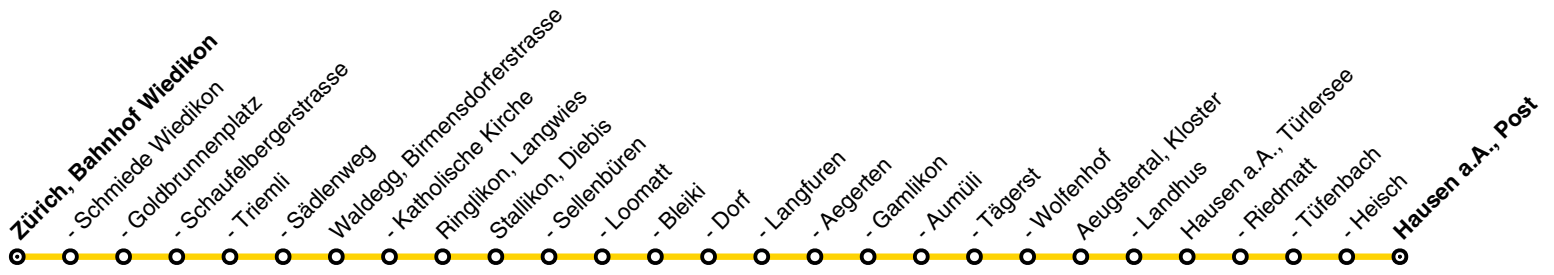

236

Zürich Wiedikon → Stallikon → Hausen am Albis

→ **Montag - Freitag**

Zürich, Bahnhof Wiedikon	5.49	6.49	7.04	7.19	7.34	7.49	8.04	8.34	8.49	9.49	alle	14.49	15.49	16.34
- Schmiede Wiedikon	5.50	6.50	7.05	7.20	7.35	7.50	8.05	8.35	8.50	9.50	60	14.50	15.50	16.35
- Goldbrunnenplatz	5.52	6.52	7.07	7.22	7.37	7.52	8.07	8.37	8.52	9.52	Min	14.52	15.52	16.37
- Schaufelbergerstrasse	5.54	6.54	7.09	7.24	7.39	7.54	8.09	8.39	8.54	9.54		14.54	15.54	16.39
- Triemli	5.57	6.57	7.12	7.27	7.42	7.57	8.12	8.42	8.57	9.57		14.57	15.57	16.42
- Sädlenweg	5.58	6.58	7.13	7.28	7.43	7.58	8.13	8.43	8.58	9.58		14.58	15.58	16.43
Waldegg, Birmensdorferstrasse	6.01	7.01	7.16	7.31	7.46	8.01	8.16	8.46	9.01	10.01		15.01	16.01	16.46
- Katholische Kirche	6.02	7.02	7.17	7.32	7.47	8.02	8.17	8.47	9.02	10.02		15.02	16.02	16.47
Ringlikon, Langwies	6.03	7.03	7.18	7.33	7.48	8.03	8.18	8.48	9.03	10.03		15.03	16.03	16.48
Stallikon, Diebis	6.07	7.07	7.22	7.37	7.52	8.07	8.22	8.52	9.07	10.07		15.07	16.07	16.52
- Sellenbüren	6.08	7.08	7.23	7.38	7.53	8.08	8.23	8.53	9.08	10.08		15.08	16.08	16.53
- Loomatt	6.10	7.10	7.25	7.40	7.55	8.10	8.25	8.55	9.10	10.10		15.10	16.10	16.55
- Bleiki	6.10	7.10	7.25	7.40	7.55	8.10	8.25	8.55	9.10	10.10		15.10	16.10	16.55
- Dorf	6.11	7.11	7.26	7.41	7.56	8.11	8.26	8.56	9.11	10.11		15.11	16.11	16.56
- Langfuren	6.12	7.12	7.27	7.42	7.57	8.12	8.27	8.57	9.12	10.12		15.12	16.12	16.57
- Aegerten	6.13	7.13	7.28	7.43	7.58	8.13	8.28	8.58	9.13	10.13		15.13	16.13	16.58
- Gamlikon	6.14	7.14		7.44		8.14			9.14	10.14		15.14	16.14	
- Aumüli	6.16	7.16		7.46		8.16			9.16	10.16		15.16	16.16	
- Tägerst	6.16	7.16		7.46		8.16			9.16	10.16		15.16	16.16	
- Wolfenhof	6.17	7.17		7.47		8.17			9.17	10.17		15.17	16.17	
Aeugstertal, Kloster	an	6.18	7.18	7.48		8.18			9.18	10.18		15.18	16.18	
- Kloster	ab	6.19	7.19	7.49		8.19			9.19	10.19		15.19	16.19	
- Landhus	6.20	7.20		7.50		8.20			9.20	10.20		15.20	16.20	
Hausen a.A., Türlersee	6.22	7.22		7.52		8.22			9.22	10.22		15.22	16.22	
- Riedmatt	6.24	7.24		7.54		8.24			9.24	10.24		15.24	16.24	
- Tüfenbach	6.24	7.24		7.54		8.24			9.24	10.24		15.24	16.24	
- Heisch	6.26	7.26		7.56		8.26			9.26	10.26		15.26	16.26	
- Post	6.28	7.28		7.58		8.28			9.28	10.28		15.28	16.28