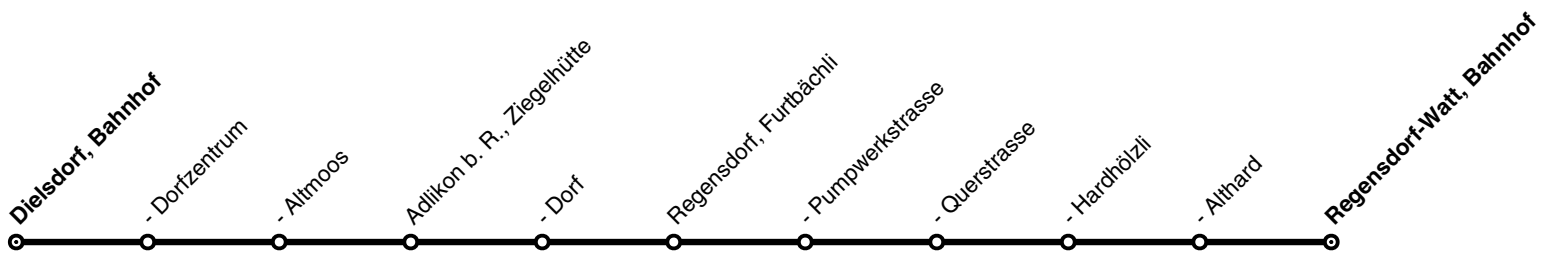

456

Dielsdorf, Bhf. → Regensdorf-Watt, Bhf. und zurück

→ Montag - Freitag

S15 von Niederweningen	an	5.44	6.14		7.44	8.14		15.44	16.14		17.44	18.14		21.14
S15 von Zürich HB	an		6.15		7.45	8.15		15.45	16.15		17.45	18.15		21.15
Dielsdorf, Bahnhof	ab	5.49	6.19	alle	7.49	8.19	alle	15.49	16.19	alle	17.49	18.19	alle	21.19
- Dorfzentrum		5.50	6.20	30	7.50	8.20	30	15.50	16.20	30	17.50	18.20	30	21.20
- Altmoos		5.52	6.22	Min	7.52	8.22	Min	15.52	16.22	Min	17.52	18.22	Min	21.22
Adlikon b. R., Ziegelhütte		5.56	6.26		7.56	8.26		15.56	16.26		17.56	18.26		21.26
- Dorf		5.58	6.28		7.58	8.27		15.57	16.28		17.58	18.27		21.27
Regensdorf, Furtbächli		5.59	6.29		7.59	8.28		15.58	16.29		17.59	18.28		21.28
- Pumpwerkstrasse		6.00	6.30		8.00	8.30		16.00	16.30		18.00	18.30		21.30
- Querstrasse		6.01	6.31		8.01	8.30		16.00	16.31		18.01	18.30		21.30
- Althard	an	6.04	6.34		8.04	8.33		16.03	16.34		18.04	18.33		21.33
S6 nach Zürich HB	ab	6.11	6.41		8.11	8.41		16.11	16.41		18.11	18.41		21.41
- Bahnhof		6.07	6.37		8.07	8.35		16.05	16.37		18.07	18.35		21.35