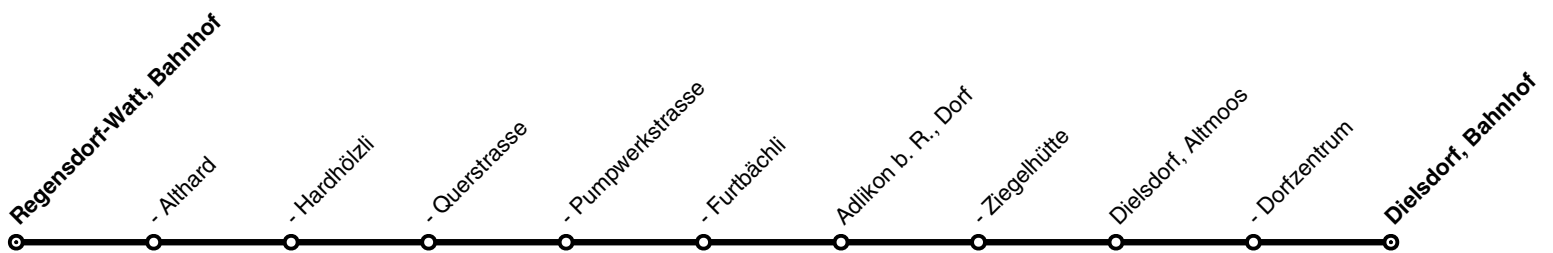

→ Fahrplan siehe nächste Seite

456

Dielsdorf, Bhf. → Regensdorf-Watt, Bhf. und zurück

→ Montag - Freitag

S15 von Niederweningen	an	5.44	6.14		7.44	8.14		15.44	16.14		17.44	18.14		21.14
S15 von Zürich HB	an		6.15		7.45	8.15		15.45	16.15		17.45	18.15		21.15
Dielsdorf, Bahnhof	ab	5.49	6.19	alle	7.49	8.19	alle	15.49	16.19	alle	17.49	18.19	alle	21.19
- Dorfzentrum		5.50	6.20	30	7.50	8.20	30	15.50	16.20	30	17.50	18.20	30	21.20
- Altmoos		5.52	6.22	Min	7.52	8.22	Min	15.52	16.22	Min	17.52	18.22	Min	21.22
Adlikon b. R., Ziegelhütte		5.56	6.26		7.56	8.26		15.56	16.26		17.56	18.26		21.26
- Dorf		5.58	6.28		7.58	8.27		15.57	16.28		17.58	18.27		21.27
Regensdorf, Furtbächli		5.59	6.29		7.59	8.28		15.58	16.29		17.59	18.28		21.28
- Pumpwerkstrasse		6.00	6.30		8.00	8.30		16.00	16.30		18.00	18.30		21.30
- Querstrasse		6.01	6.31		8.01	8.30		16.00	16.31		18.01	18.30		21.30
- Althard	an	6.04	6.34		8.04	8.33		16.03	16.34		18.04	18.33		21.33
S6 nach Zürich HB	ab	6.11	6.41		8.11	8.41		16.11	16.41		18.11	18.41		21.41
- Bahnhof		6.07	6.37		8.07	8.35		16.05	16.37		18.07	18.35		21.35

← Montag - Freitag

Regensdorf-Watt, Bahnhof		5.55	6.25		15.55	16.25		17.55	18.25		20.55			
S6 von Zürich HB	an		6.18		15.48	16.18		17.48	18.18		20.48			
- Althard	ab	5.55	6.25	alle	15.55	16.25	alle	17.55	18.25	alle	20.55			
- Querstrasse		5.57	6.27	30	15.57	16.27	30	17.57	18.27	30	20.57			
- Pumpwerkstrasse		5.58	6.28	Min	15.58	16.28	Min	17.58	18.28	Min	20.58			
- Furtbächli		5.59	6.29		15.59	16.30		18.00	18.29		20.59			
Adlikon b. R., Dorf		6.01	6.31		16.01	16.31		18.01	18.31		21.01			
- Ziegelhütte		6.02	6.32		16.02	16.33		18.03	18.32		21.02			
Dielsdorf, Altmoos		6.06	6.36		16.06	16.37		18.07	18.36		21.06			
- Dorfzentrum		6.07	6.37		16.07	16.38		18.08	18.37		21.07			
- Bahnhof	an	6.09	6.39		16.09	16.41		18.11	18.39		21.09			
S15 nach Zürich HB	ab	6.14	6.44		16.14	16.44		18.14	18.44		21.14			
S15 nach Niederweningen	ab	6.15	6.45		16.15	16.45		18.15	18.45		21.15			