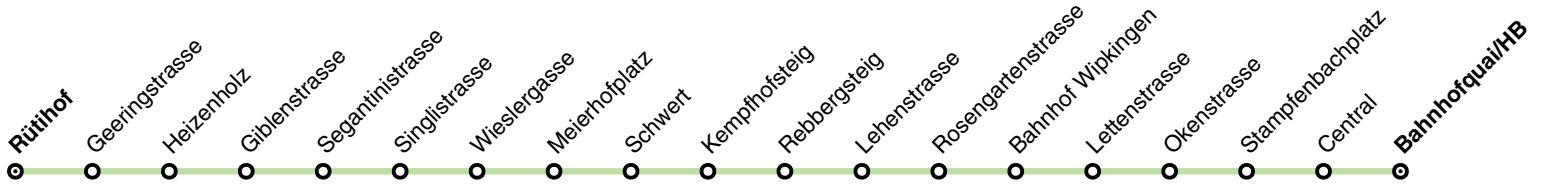

Rütihof → Bahnhofquai/HB

→ **Montag-Freitag**

Zürich, Rütihof		5.13	5.28	5.43		5.58	alle	6.20	6.27	6.31	6.36	6.41	alle	8.29
- Geeringstrasse		5.14	5.29	5.44		5.59	7.5	6.21	6.28	6.32	6.37	6.42	4	8.30
- Heizenholz		5.15	5.30	5.45		6.00	Min	6.23	6.29	6.34	6.39	6.44	Min	8.32
- Giblenstrasse		5.16	5.31	5.46		6.01		6.24	6.30	6.34	6.39	6.45		8.33
- Segantinistrasse		5.17	5.32	5.47		6.02		6.25	6.31	6.36	6.41	6.46		8.34
- Singlistrasse		5.18	5.33	5.48		6.03		6.25	6.32	6.36	6.41	6.47		8.35
- Wieslergasse		5.19	5.34	5.49		6.04		6.26	6.33	6.37	6.42	6.48		8.36
- Meierhofplatz		5.20	5.35	5.50		6.05		6.27	6.34	6.39	6.44	6.50		8.38
- Schwert		5.21	5.36	5.51		6.06		6.29	6.35	6.41	6.46	6.51		8.39
- Kempfhofsteig		5.22	5.37	5.52		6.07		6.30	6.36	6.42	6.47	6.53		8.41
- Rebbergsteig		5.23	5.38	5.53		6.08		6.31	6.37	6.43	6.48	6.54		8.42
- Lehenstrasse		5.25	5.40	5.55		6.10		6.32	6.39	6.45	6.50	6.55		8.43
- Rosengartenstrasse	5.14	5.26	5.41	5.56	6.04	6.11		6.33	6.40	6.46	6.51	6.57		8.45
- Bahnhof Wipkingen	5.16	5.27	5.42	5.57	6.06	6.12		6.35	6.41	6.48	6.53	6.58		8.46
- Lettenstrasse	5.17	5.29	5.44	5.59	6.07	6.14		6.36	6.43	6.49	6.54	7.00		8.48
- Okenstrasse	5.18	5.29	5.44	5.59	6.08	6.14		6.37	6.43	6.50	6.55	7.01		8.49
- Stampfenbachplatz	5.20	5.32	5.47	6.02	6.10	6.17		6.40	6.46	6.53	6.58	7.03		8.51
- Central	5.22	5.34	5.49	6.04	6.12	6.19		6.41	6.48	6.55	7.00	7.05		8.53
- Bahnhofquai/HB	5.23	5.35	5.50	6.05	6.13	6.20		6.42	6.49	6.56	7.01	7.06		8.54

Zürich, Rütihof	8.33	8.37	8.42	8.47	alle	15.32		15.40	15.47		15.55		16.02	16.10
- Geeringstrasse	8.34	8.38	8.43	8.48	7.5	15.33		15.41	15.48		15.56		16.03	16.11
- Heizenholz	8.36	8.40	8.45	8.50	Min	15.35		15.42	15.50		15.57		16.05	16.13
- Giblenstrasse	8.37	8.41	8.46	8.51		15.36		15.43	15.51		15.58		16.06	16.13
- Segantinistrasse	8.38	8.42	8.47	8.52		15.37		15.44	15.52		15.59		16.07	16.15
- Singlistrasse	8.39	8.43	8.48	8.53		15.38		15.45	15.53		16.00		16.08	16.15
- Wieslergasse	8.39	8.43	8.48	8.53		15.38		15.46	15.53		16.01		16.09	16.16
- Meierhofplatz	8.41	8.45	8.50	8.55		15.40		15.48	15.55		16.03		16.11	16.18
- Schwert	8.42	8.46	8.51	8.56		15.41		15.49	15.56		16.04		16.12	16.20
- Kempfhofsteig	8.44	8.48	8.53	8.58		15.43		15.50	15.58		16.05		16.14	16.21
- Rebbergsteig	8.45	8.49	8.54	8.59		15.44		15.51	15.59		16.06		16.15	16.23
- Lehenstrasse	8.46	8.50	8.55	9.00		15.45		15.53	16.00		16.08		16.17	16.24
- Rosengartenstrasse	8.48	8.52	8.57	9.02		15.47	15.50	15.54	16.02	16.05	16.09	16.14	16.18	16.25
- Bahnhof Wipkingen	8.49	8.53	8.58	9.03		15.48	15.52	15.56	16.03	16.07	16.11	16.15	16.19	16.27
- Lettenstrasse	8.51	8.55	9.00	9.05		15.50	15.53	15.57	16.05	16.08	16.12	16.17	16.21	16.28
- Okenstrasse	8.51	8.55	9.00	9.05		15.50	15.54	15.58	16.05	16.09	16.13	16.17	16.22	16.29
- Stampfenbachplatz	8.54	8.58	9.03	9.08		15.53	15.57	16.01	16.08	16.12	16.16	16.20	16.25	16.32
- Central	8.56	9.00	9.05	9.10		15.55	15.58	16.02	16.10	16.14	16.17	16.22	16.26	16.34
- Bahnhofquai/HB	8.57	9.01	9.06	9.11		15.56	16.00	16.04	16.11	16.15	16.19	16.24	16.28	16.35