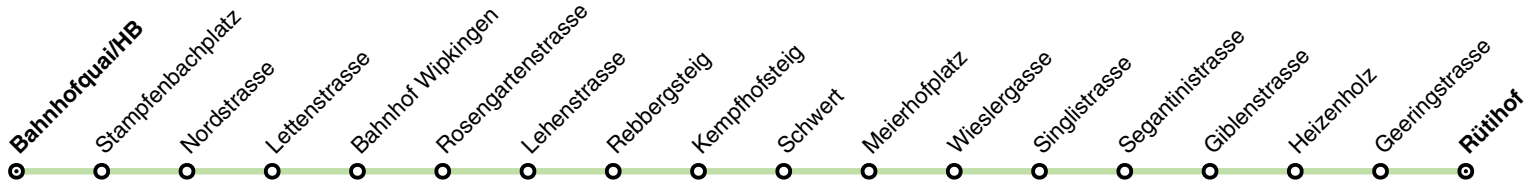

Bahnhofquai/HB → Rütihof

← Montag-Freitag

Zürich, Bahnhofquai/HB				5.24	5.39		5.54				6.09	6.16		6.24
- Stampfenbachplatz				5.25	5.40		5.55				6.10	6.18		6.25
- Nordstrasse				5.28	5.43		5.58				6.13	6.20		6.28
- Lettenstrasse				5.29	5.44		5.59				6.14	6.22		6.29
- Bahnhof Wipkingen				5.31	5.46		6.01				6.16	6.23		6.31
- Rosengartenstrasse	4.57	5.12	5.27	5.32	5.47	5.53	6.02	6.09	6.13	6.17	6.24	6.27	6.32	6.35
- Lehenstrasse	4.59	5.14	5.29	5.33	5.48	5.55	6.03	6.11	6.15	6.18	6.25	6.29	6.33	6.37
- Rebbergsteig	5.00	5.16	5.30	5.34	5.49	5.56	6.04	6.12	6.16	6.19	6.27	6.30	6.34	6.38
- Kempfhofsteig	5.02	5.17	5.32	5.36	5.51	5.58	6.06	6.14	6.17	6.21	6.28	6.32	6.36	6.39
- Schwert	5.03	5.18	5.33	5.37	5.52	5.59	6.07	6.15	6.19	6.22	6.29	6.33	6.37	6.41
- Meierhofplatz	5.04	5.19	5.34	5.38	5.53	6.00	6.08	6.16	6.20	6.23	6.30	6.34	6.38	6.42
- Wieslergasse	5.06	5.21	5.36	5.40	5.55	6.02	6.10	6.18	6.21	6.25	6.32	6.36	6.40	6.43
- Singlistrasse	5.06	5.21	5.36	5.40	5.55	6.02	6.10	6.18	6.22	6.25	6.33	6.36	6.40	6.44
- Segantinistrasse	5.07	5.22	5.37	5.41	5.56	6.03	6.11	6.19	6.23	6.26	6.34	6.37	6.41	6.45
- Giblenstrasse	5.08	5.23	5.38	5.42	5.57	6.04	6.12	6.20	6.24	6.27	6.35	6.38	6.42	6.46
- Heizenholz	5.09	5.24	5.39	5.43	5.58	6.05	6.13	6.21	6.24	6.28	6.35	6.39	6.43	6.46
- Geeringstrasse	5.10	5.25	5.40	5.44	5.59	6.06	6.14	6.22	6.26	6.29	6.37	6.40	6.44	6.48
- Rütihof	5.11	5.26	5.41	5.45	6.00	6.07	6.15	6.23	6.27	6.30	6.38	6.41	6.45	6.49

Zürich, Bahnhofquai/HB	6.31		6.39		6.46		6.54		7.01	7.07	alle	8.19	8.22	8.26
- Stampfenbachplatz	6.33		6.40		6.48		6.55		7.03	7.08	4	8.20	8.24	8.28
- Nordstrasse	6.35		6.43		6.51		6.58		7.06	7.11	Min	8.23	8.27	8.31
- Lettenstrasse	6.37		6.44		6.52		6.59		7.07	7.12		8.24	8.28	8.32
- Bahnhof Wipkingen	6.38		6.46		6.53		7.01		7.08	7.14		8.26	8.29	8.33
- Rosengartenstrasse	6.39	6.42	6.47	6.50	6.55	6.58	7.02	7.05	7.10	7.15		8.27	8.30	8.35
- Lehenstrasse	6.40	6.44	6.48	6.52	6.56	7.00	7.03	7.07	7.11	7.16		8.28		8.36
- Rebbergsteig	6.42	6.45	6.49	6.53	6.57	7.01	7.05	7.09	7.12	7.18		8.30		8.37
- Kempfhofsteig	6.43	6.47	6.51	6.54	6.58	7.02	7.06	7.10	7.13	7.19		8.31		8.38
- Schwert	6.44	6.48	6.52	6.56	7.00	7.04	7.08	7.11	7.15	7.21		8.33		8.40
- Meierhofplatz	6.45	6.49	6.53	6.57	7.01	7.05	7.09	7.12	7.16	7.22		8.34		8.41
- Wieslergasse	6.47	6.51	6.55	6.59	7.03	7.07	7.10	7.14	7.18	7.23		8.35		8.43
- Singlistrasse	6.48	6.51	6.55	6.59	7.04	7.07	7.11	7.15	7.19	7.24		8.36		8.44
- Segantinistrasse	6.49	6.52	6.56	7.00	7.04	7.08	7.12	7.16	7.19	7.25		8.37		8.44
- Giblenstrasse	6.50	6.53	6.57	7.01	7.05	7.09	7.13	7.17	7.20	7.26		8.38		8.45
- Heizenholz	6.50	6.54	6.58	7.02	7.06	7.10	7.14	7.17	7.21	7.27		8.39		8.46
- Geeringstrasse	6.52	6.55	6.59	7.03	7.08	7.11	7.15	7.19	7.23	7.28		8.40		8.48
- Rütihof	6.53	6.56	7.00	7.04	7.09	7.12	7.16	7.20	7.24	7.29		8.41		8.49