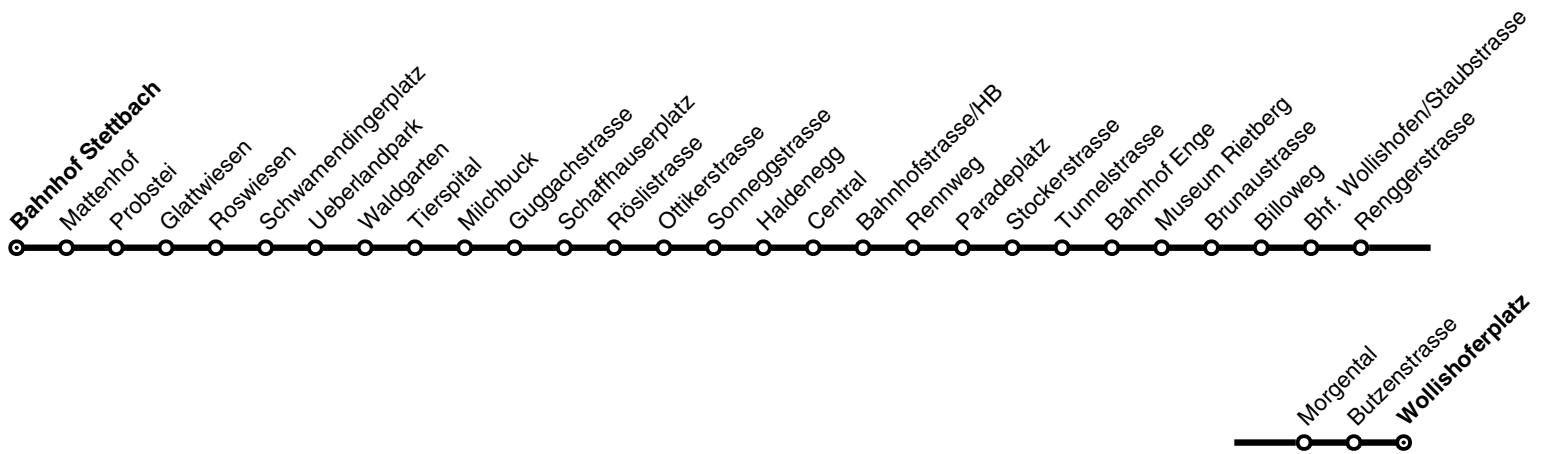

Bahnhof Stettbach → Wollishofen

Montag-Freitag

Zürich, Bahnhof Stettbach	4.57	alle	5.42	5.51	alle	6.44	6.48	6.56	7.04	alle	8.26	8.34	alle	15.56
- Probstei	4.59	15	5.44	5.53	7.5	6.46	6.50	6.58	7.06	7.5	8.28	8.36	7.5	15.58
- Schwamendingerplatz	5.03	Min	5.48	5.57	Min	6.49	6.54	7.02	7.10	Min	8.32	8.39	Min	16.02
- Milchbuck	5.08		5.53	6.02		6.55	7.00	7.08	7.16		8.38	8.45		16.08
- Schaffhauserplatz	5.11		5.56	6.05		6.57	7.03	7.11	7.19		8.41	8.48		16.10
- Ottikerstrasse	5.13		5.58	6.07		7.00	7.06	7.13	7.21		8.44	8.51		16.13
- Central	5.17		6.02	6.11		7.03	7.09	7.17	7.25		8.47	8.54		16.17
- Bahnhofstrasse/HB	5.19		6.04	6.13		7.06	7.12	7.20	7.28		8.50	8.57		16.20
- Paradeplatz	5.22		6.07	6.16		7.09	7.16	7.23	7.31		8.54	9.01		16.23
- Bahnhof Enge	5.26		6.11	6.20		7.13	7.20	7.27	7.35		8.58	9.05		16.27
- Brunaustrasse	5.29		6.14	6.23		7.15	7.22	7.30	7.38		9.00	9.07		16.29
- Renggerstrasse	5.32		6.17	6.26		7.18	7.25	7.33	7.41		9.03	9.10		16.33
- Wollishoferplatz	5.35		6.20	6.29		7.22	7.29	7.36	7.44		9.07	9.14		16.36

Zürich, Bahnhof Stettbach	16.03	alle	17.25	17.33	17.40	alle	18.25	18.33	18.40	18.48	18.55	19.04	alle	19.56
- Probstei	16.05	7.5	17.27	17.35	17.42	7.5	18.27	18.35	18.42	18.50	18.57	19.06	7.5	19.58
- Schwamendingerplatz	16.09	Min	17.31	17.39	17.46	Min	18.31	18.39	18.46	18.53	19.01	19.09	Min	20.02
- Milchbuck	16.15		17.37	17.45	17.52		18.37	18.45	18.52	18.59	19.07	19.15		20.08
- Schaffhauserplatz	16.18		17.40	17.48	17.55		18.40	18.47	18.54	19.02	19.09	19.18		20.10
- Ottikerstrasse	16.20		17.43	17.51	17.58		18.43	18.50	18.57	19.05	19.12	19.21		20.13
- Central	16.25		17.47	17.55	18.02		18.47	18.54	19.01	19.08	19.16	19.24		20.17
- Bahnhofstrasse/HB	16.28		17.50	17.58	18.05		18.50	18.57	19.04	19.11	19.19	19.27		20.20
- Paradeplatz	16.31		17.54	18.02	18.09		18.54	19.00	19.07	19.15	19.22	19.31		20.23
- Bahnhof Enge	16.35		17.58	18.06	18.13		18.58	19.04	19.11	19.19	19.26	19.35		20.27
- Brunaustrasse	16.38		18.00	18.08	18.15		19.00	19.06	19.13	19.21	19.28	19.37		20.29
- Renggerstrasse	16.41		18.04	18.12	18.19		19.04	19.10	19.17	19.24	19.32	19.40		20.33
- Wollishoferplatz	16.45		18.07	18.15	18.22		19.07	19.13	19.20	19.28	19.35	19.44		20.36

VERKEHRSHINWEIS