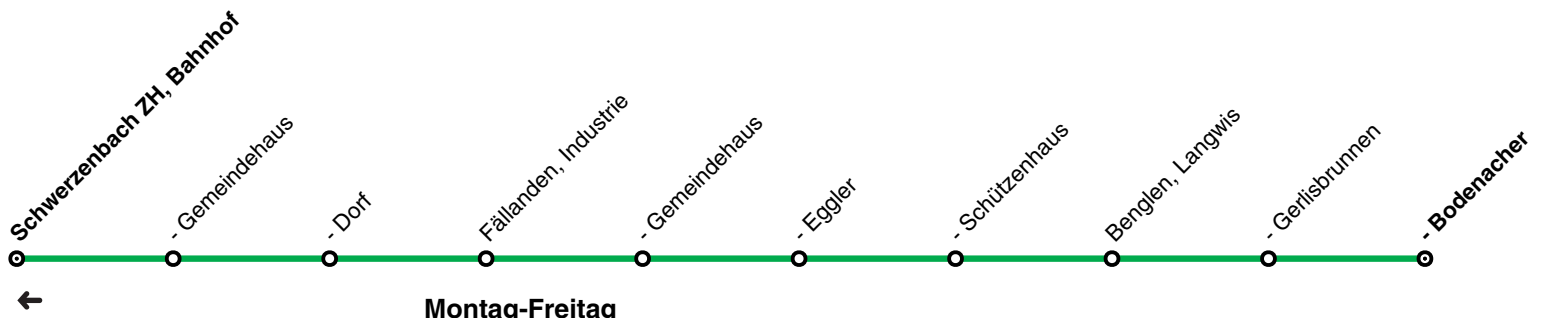

Schwerzenbach ZH, Bahnhof → Benglen, Bodenacher

Montag-Freitag

Schwerzenbach ZH, Bahnhof	6.01	6.31	alle	8.01	8.31	alle	15.31	16.01	alle	19.01	19.31
- Gemeindehaus	6.02	6.32	30	8.02	8.32	30	15.32	16.02	30	19.02	19.32
- Dorf	6.03	6.33	Min	8.03	8.33	Min	15.33	16.03	Min	19.03	19.33
Fällanden, Industrie	6.04	6.34		8.04	8.35		15.35	16.04		19.04	19.34
- Gemeindehaus	6.06	6.37		8.07	8.37		15.37	16.07		19.07	19.36
- Egglar	6.07	6.40		8.10	8.39		15.39	16.09		19.09	19.37
- Schützenhaus	6.09	6.41		8.11	8.40		15.40	16.10		19.10	19.39
Benglen, Langwis	6.10	6.43		8.13	8.42		15.42	16.12		19.12	19.40
- Gerlisbrunnen	6.11	6.43		8.13	8.42		15.42	16.12		19.12	19.41
- Bodenacher	6.12	6.45		8.15	8.44		15.44	16.14		19.14	19.42

Samstag

Schwerzenbach ZH, Bahnhof	6.01	6.31	7.01	alle	8.31	9.01	alle	18.31	19.01	19.31
- Gemeindehaus	6.02	6.32	7.02	30	8.32	9.02	30	18.32	19.02	19.32
- Dorf	6.03	6.33	7.03	Min	8.33	9.03	Min	18.33	19.03	19.33
Fällanden, Industrie	6.04	6.34	7.04		8.34	9.05		18.35	19.04	19.34
- Gemeindehaus	6.06	6.36	7.06		8.36	9.07		18.37	19.06	19.36
- Egglar	6.07	6.37	7.08		8.38	9.09		18.39	19.07	19.37
- Schützenhaus	6.09	6.39	7.09		8.39	9.10		18.40	19.09	19.39
Benglen, Langwis	6.10	6.40	7.11		8.41	9.12		18.42	19.10	19.40
- Gerlisbrunnen	6.11	6.41	7.11		8.41	9.12		18.42	19.11	19.41
- Bodenacher	6.12	6.42	7.13		8.43	9.14		18.44	19.12	19.42

Als Feiertage gelten: 25. und 26. Dezember, 1. und 2. Januar, Karfreitag, Ostermontag, 1. Mai, Auffahrt, Pfingstmontag, 1. August